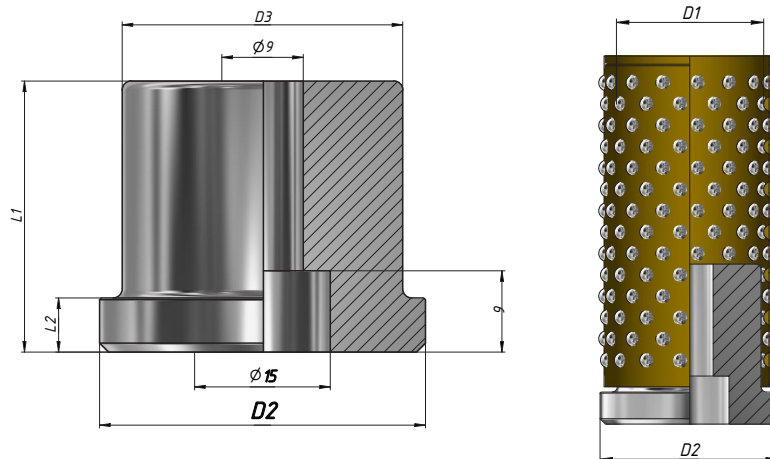

МАТЕРИАЛ: CK45

ПРИМЕР ЗАКАЗА: ВР-КОД (SG...)

Код	D1	D2	D3	L1	L2
SG3	30-32	36	23	30	6
SG4	38-40	44	31	40	6
SG5	48-50	54	39	50	8
SG6	60-63	66	51	60	8
SG8	80	89	71	80	8