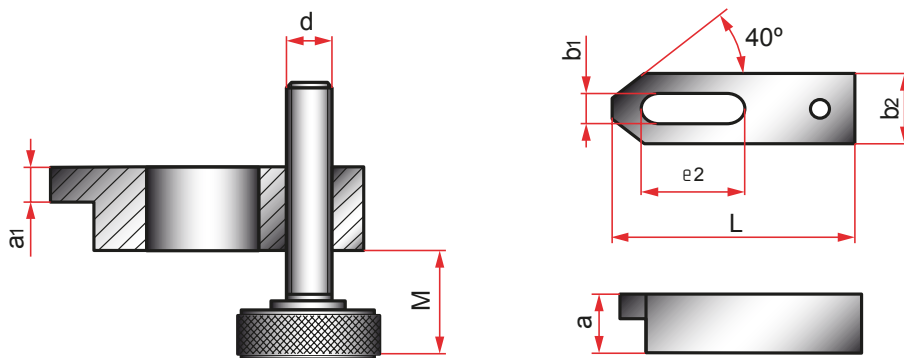

ОПИСАНИЕ:

Зажим регулируемый DIN 6314AT

ПРИМЕР ЗАКАЗА: КОД

Код	a1	b1	L	a	d	b2	M (мин.)	M (макс.)	e2
RB-6314AT/11X 80	12	11	80	15	M10	30	8	27	30
RB-6314AT/14X 100	14	14	100	20	M12	40	10	33	40
RB-6314AT/18X125	16	18	125	25	M16	50	13	41	45
BR-6314AT/22X160	20	22	160	30	M20	60	16	55	60

ОПИСАНИЕ:

Зажим U-образный вильчатый скошенный DIN 6315B

ПРИМЕР ЗАКАЗА: КОД

Код	b1	L	a	b2	b4
RB-6315B/7X 60	7	60	12	12	3
RB-6315B/9X 80	9	80	15	25	4
RB-6315B/11X100	11	100	20	31	15
RB-6315B/14X125	14	125	25	38	6
RB-6315B/14X160	14	160	25	38	6
RB-6315B/14X200	14	200	25	38	6
RB-6315B/18X160	18	160	30	48	8
RB-6315B/18X200	18	200	40	48	8
RB-6315B/18X250	18	250	40	48	8
RB-6315B/22X200	22	200	40	52	10
RB-6315B/22X250	22	250	40	62	10
RB-6315B/22X315	22	315	40	62	10
RB-6315B/26X200	26	200	40	66	10
RB-6315B/26X250	26	250	40	66	10
RB-6315B/26X315	26	315	40	66	10