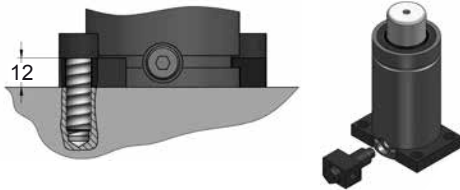

KZ 1500 MOUNTS

Compact Height

**AZOL
GAS** 

B21-063

B76-063

**SEAL
KIT S-XXXXXXX****CARTRIDGE
KIT C-XXXXXXX**

CODE	KZ 1500 050	KIT S-XXXXXXX KIT C-XXXXXXX	B21-063	18 CG 1-Q
ENG ORDER	GAS SPRING	REPAIR KIT	FLANGE	CHARGING ADAPTER
DEU BESTELLUNG	GASDRUCKFEDER	ERSATZTEILSATZ	FLANSCHEN	LADEADAPTER
FRA COMMANDE	RESSORT À GAZ	KIT DE RÉPARATION	BRIDE	RACCORD DE CHARGE
ITA ORDINE	CILINDRO AD AZOTO	KIT DI MANUTENZIONE	FLANGE	ADATTATORE DI CARICO
ESP PEDIDO	RESORTE DE GAS	KIT DE REPARACION	BRIDA	ADAPTADOR DE CARGA
POR PEDIDO	CILINDRO DE GÁS	KIT DE MANUTENÇÃO	FLANGE	ADAPTADOR DE CARGA

KZ 1500 MOUNTS

Compact Height

C05-063

C35-063

D02-063

D67-063

CODE	KZ 1500 050	KIT S-XXXXXXX KIT C-XXXXXXX	C05-063	18 CG 1-Q
ENG ORDER	GAS SPRING	REPAIR KIT	FLANGE	CHARGING ADAPTER
DEU BESTELLUNG	GASDRUCKFEDER	ERSATZTEILSATZ	FLANSCHEN	LADEADAPTER
FRA COMMANDE	RESSORT À GAZ	KIT DE RÉPARATION	BRIDE	RACCORD DE CHARGE
ITA ORDINE	CILINDRO AD AZOTO	KIT DI MANUTENZIONE	FLANGE	ADATTATORE DI CARICO
ESP PEDIDO	RESORTE DE GAS	KIT DE REPARACION	BRIDA	ADAPTADOR DE CARGA
POR PEDIDO	CILINDRO DE GÁS	KIT DE MANUTENÇÃO	FLANGE	ADAPTADOR DE CARGA