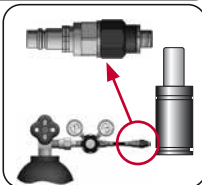

A69-063

CODE	KZ 1500 050	KIT S-XXXXXXX KIT C-XXXXXXX	A14-063	18 CG 1-Q
ENG ORDER	GAS SPRING	REPAIR KIT	FLANGE	CHARGING ADAPTER
DEU BESTELLUNG	GASDRUCKFEDER	ERSATZTEILSATZ	FLANSCHEN	LADEADAPTER
FRA COMMANDE	RESSORT À GAZ	KIT DE RÉPARATION	BRIDE	RACCORD DE CHARGE
ITA ORDINE	CILINDRO AD AZOTO	KIT DI MANUTENZIONE	FLANGE	ADATTATORE DI CARICO
ESP PEDIDO	RESORTE DE GAS	KIT DE REPARACION	BRIDA	ADAPTADOR DE CARGA
POR PEDIDO	CILINDRO DE GÁS	KIT DE MANUTENÇÃO	FLANGE	ADAPTADOR DE CARGA