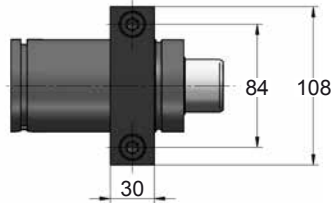

KZ 1500 MOUNTS

Compact Height

C05-063

C35-063

D02-063

D67-063

CODE	KZ 1500 050	KIT S-XXXXXXX KIT C-XXXXXXX	C05-063	18 CG 1-Q
ENG ORDER	GAS SPRING	REPAIR KIT	FLANGE	CHARGING ADAPTER
DEU BESTELLUNG	GASDRUCKFEDER	ERSATZTEILSATZ	FLANSCHEN	LADEADAPTER
FRA COMMANDE	RESSORT À GAZ	KIT DE RÉPARATION	BRIDE	RACCORD DE CHARGE
ITA ORDINE	CILINDRO AD AZOTO	KIT DI MANUTENZIONE	FLANGE	ADATTATORE DI CARICO
ESP PEDIDO	RESORTE DE GAS	KIT DE REPARACION	BRIDA	ADAPTADOR DE CARGA
POR PEDIDO	CILINDRO DE GÁS	KIT DE MANUTENÇÃO	FLANGE	ADAPTADOR DE CARGA