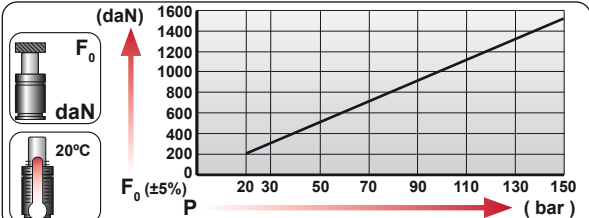

KZ 1500

Compact Height

ORDER	S (mm)	L1 ±0.25 (mm)	L (mm)	Kg.
KZ 1500 013	13	78	65	1.17
KZ 1500 016	16	84	68	1.21
KZ 1500 019	19	90	71	1.25
KZ 1500 025	25	102	77	1.32
KZ 1500 032	32	116	84	1.41
KZ 1500 038	38	128	90	1.49
KZ 1500 050	50	152	102	1.65
KZ 1500 063	63	178	115	1.81
KZ 1500 075	75	202	127	1.97
KZ 1500 080	80	212	132	2.03
KZ 1500 100	100	252	152	2.29
KZ 1500 125	125	302	177	2.61

CODE				
	bar	psi	daN	daN
KZ 1500 050	150	2175	1530	2475
KZ-H 1500 050	0	0	---	---

ENG	ORDER
DEU	BESTELLUNG
FRA	COMMANDE
ITA	ORDINE
ESP	PEDIDO
POR	PEDIDO

F₀ daN **S** mm
KZ 1500 50

KZ 1500 50

	S_{max} < 90%	V_{max} 1,6 m/s	P_{min} (20°C)	P_{max} (20°C)	T_{min}	T_{max}	
--	---------------------------------	--------------------------------	-------------------------------	-------------------------------	------------------------	------------------------	--

N ₂	S _{max} < 90%	V _{max} 1,6 m/s	bar psi	bar psi	°C °F	°C °F	600 CP-
			20 290	150 2175	0 32	80 176	

KZ 1500 MOUNTS

Compact Height

								
	50	50	50	50	50	50	50	
	Ø63	Ø63	Ø63	Ø63	Ø63	Ø63	Ø63	
	L1=144	L1=152	L1=152	L1=185	L1=185	L1=175	L1=205	
	L1=152	L1=160	L1=160	L1=195	L1=195	L1=190	L1=205	
MODEL	X	CW 1500 KZ 1500 KT 1500	X	CT 1500 CK 1500	CM 1500 CD 1500	X	CPH 2800 CP 3000	CS 3000
SERIES	MINI	COMPACT HEIGHT	THREADED	LOW PROFILE	HEAVY DUTY	ISO	HEAVY LOAD	POWER COMPACT STROKE
								