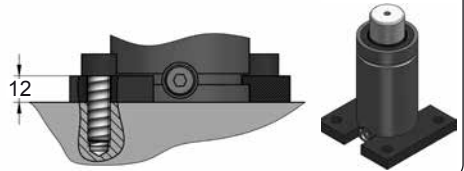

KZ 1500 MOUNTS

Compact Height

**AZOL
GAS** 

B21-063

B76-063

**SEAL
KIT S-XXXXXXX****CARTRIDGE
KIT C-XXXXXXX**

CODE	KZ 1500 050	KIT S-XXXXXXX KIT C-XXXXXXX	B21-063	18 CG 1-Q
ENG ORDER	GAS SPRING	REPAIR KIT	FLANGE	CHARGING ADAPTER
DEU BESTELLUNG	GASDRUCKFEDER	ERSATZTEILSATZ	FLANSCHEN	LADEADAPTER
FRA COMMANDE	RESSORT À GAZ	KIT DE RÉPARATION	BRIDE	RACCORD DE CHARGE
ITA ORDINE	CILINDRO AD AZOTO	KIT DI MANUTENZIONE	FLANGE	ADATTATORE DI CARICO
ESP PEDIDO	RESORTE DE GAS	KIT DE REPARACION	BRIDA	ADAPTADOR DE CARGA
POR PEDIDO	CILINDRO DE GÁS	KIT DE MANUTENÇÃO	FLANGE	ADAPTADOR DE CARGA

KZ 1500 MOUNTS

Compact Height

C05-063

C35-063

D02-063

D67-063

CODE	KZ 1500 050	KIT S-XXXXXXX KIT C-XXXXXXX	C05-063	18 CG 1-Q
ENG ORDER	GAS SPRING	REPAIR KIT	FLANGE	CHARGING ADAPTER
DEU BESTELLUNG	GASDRUCKFEDER	ERSATZTEILSATZ	FLANSCHEN	LADEADAPTER
FRA COMMANDE	RESSORT À GAZ	KIT DE RÉPARATION	BRIDE	RACCORD DE CHARGE
ITA ORDINE	CILINDRO AD AZOTO	KIT DI MANUTENZIONE	FLANGE	ADATTATORE DI CARICO
ESP PEDIDO	RESORTE DE GAS	KIT DE REPARACION	BRIDA	ADAPTADOR DE CARGA
POR PEDIDO	CILINDRO DE GÁS	KIT DE MANUTENÇÃO	FLANGE	ADAPTADOR DE CARGA