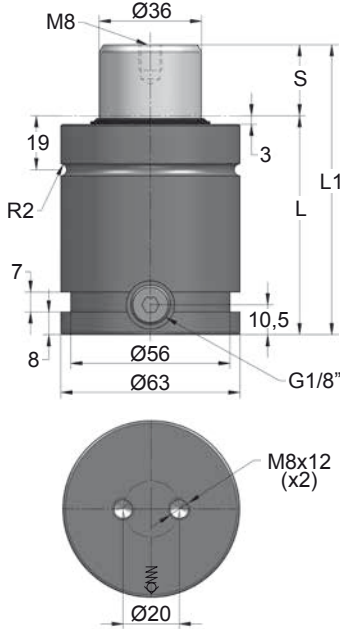

KZ 1500

Compact Height

ORDER	S (mm)	L1 ±0.25 (mm)	L (mm)	Kg.
KZ 1500 013	13	78	65	1.17
KZ 1500 016	16	84	68	1.21
KZ 1500 019	19	90	71	1.25
KZ 1500 025	25	102	77	1.32
KZ 1500 032	32	116	84	1.41
KZ 1500 038	38	128	90	1.49
KZ 1500 050	50	152	102	1.65
KZ 1500 063	63	178	115	1.81
KZ 1500 075	75	202	127	1.97
KZ 1500 080	80	212	132	2.03
KZ 1500 100	100	252	152	2.29
KZ 1500 125	125	302	177	2.61

CODE				
	bar	psi	daN	daN
KZ 1500 050	150	2175	1530	2475
KZ-H 1500 050	0	0	---	---

ENG	ORDER
DEU	BESTELLUNG
FRA	COMMANDE
ITA	ORDINE
ESP	PEDIDO
POR	PEDIDO

F₀ daN **S** mm
KZ 1500 50

KZ 1500 50

	S_{max} < 90%	V_{max} 1,6 m/s	P_{min} (20°C)	P_{max} (20°C)	T_{min}	T_{max}	
--	---------------------------------	--------------------------------	-------------------------------	-------------------------------	------------------------	------------------------	--

N ₂	S _{max} < 90%	V _{max} 1,6 m/s	bar psi	bar psi	°C °F	°C °F	600 CP-
			20 290	150 2175	0 32	80 176	

KZ 1500 MOUNTS

Compact Height

								
	50	50	50	50	50	50	50	
	Ø63	Ø63	Ø63	Ø63	Ø63	Ø63	Ø63	
	L1=144	L1=152	L1=152	L1=185	L1=185	L1=175	L1=205	
	L1=152	L1=160	L1=160	L1=195	L1=195	L1=190	L1=205	
MODEL	X	CW 1500 KZ 1500 KT 1500	X	CT 1500 CK 1500	CM 1500 CD 1500	X	CPH 2800 CP 3000	CS 3000
SERIES	MINI	COMPACT HEIGHT	THREADED	LOW PROFILE	HEAVY DUTY	ISO	HEAVY LOAD	POWER COMPACT STROKE
								