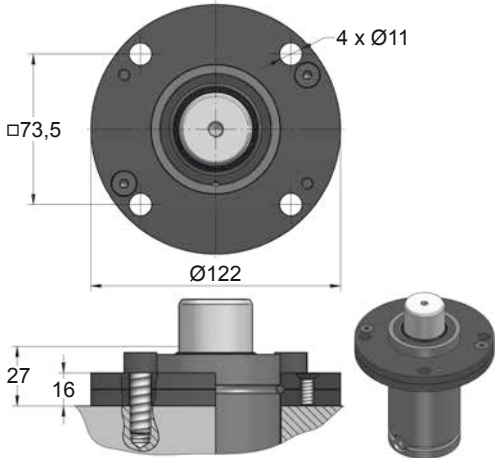

KZ 1500 MOUNTS

Compact Height

	50	50	50	50	50	50	50	
	Ø63	Ø63	Ø63	Ø63	Ø63	Ø63	Ø63	
	L1=144	L1=152	L1=152	L1=185	L1=185	L1=175	L1=205	
	L1=152	L1=160	L1=160	L1=195	L1=195	L1=190	L1=205	
MODEL	X	CW 1500 KZ 1500 KT 1500	X	CT 1500 CK 1500	CM 1500 CD 1500	X	CPH 2800 CP 3000	CS 3000
SERIES	MINI	COMPACT HEIGHT	THREADED	LOW PROFILE	HEAVY DUTY	ISO	HEAVY LOAD	POWER COMPACT STROKE

A14-063