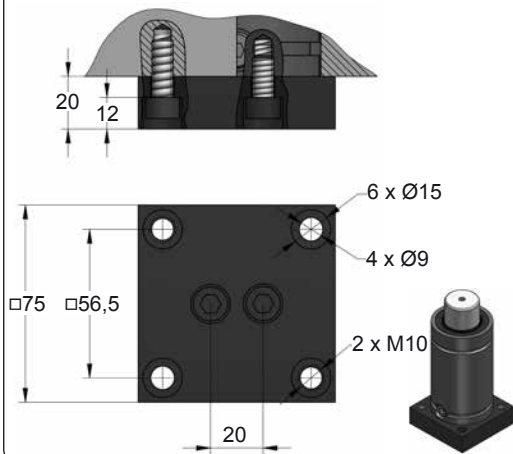

KZ 1500 MOUNTS

Compact Height

**AZOL
GAS** 

B21-063

B76-063

**SEAL
KIT S-XXXXXXX****CARTRIDGE
KIT C-XXXXXXX**

CODE	KZ 1500 050	KIT S-XXXXXXX KIT C-XXXXXXX	B21-063	18 CG 1-Q
ENG ORDER	GAS SPRING	REPAIR KIT	FLANGE	CHARGING ADAPTER
DEU BESTELLUNG	GASDRUCKFEDER	ERSATZTEILSATZ	FLANSCHEN	LADEADAPTER
FRA COMMANDE	RESSORT À GAZ	KIT DE RÉPARATION	BRIDE	RACCORD DE CHARGE
ITA ORDINE	CILINDRO AD AZOTO	KIT DI MANUTENZIONE	FLANGE	ADATTATORE DI CARICO
ESP PEDIDO	RESORTE DE GAS	KIT DE REPARACION	BRIDA	ADAPTADOR DE CARGA
POR PEDIDO	CILINDRO DE GÁS	KIT DE MANUTENÇÃO	FLANGE	ADAPTADOR DE CARGA