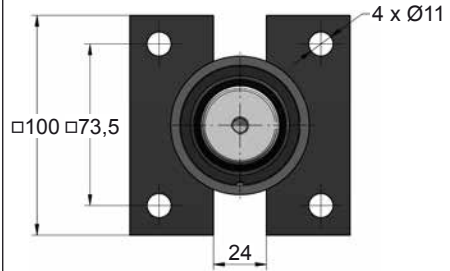

KZ 1500 MOUNTS

Compact Height

C05-063

C35-063

D02-063

D67-063

CODE	KZ 1500 050	KIT S-XXXXXXX KIT C-XXXXXXX	C05-063	18 CG 1-Q
ENG ORDER	GAS SPRING	REPAIR KIT	FLANGE	CHARGING ADAPTER
DEU BESTELLUNG	GASDRUCKFEDER	ERSATZTEILSATZ	FLANSCHEN	LADEADAPTER
FRA COMMANDE	RESSORT À GAZ	KIT DE RÉPARATION	BRIDE	RACCORD DE CHARGE
ITA ORDINE	CILINDRO AD AZOTO	KIT DI MANUTENZIONE	FLANGE	ADATTATORE DI CARICO
ESP PEDIDO	RESORTE DE GAS	KIT DE REPARACION	BRIDA	ADAPTADOR DE CARGA
POR PEDIDO	CILINDRO DE GÁS	KIT DE MANUTENÇÃO	FLANGE	ADAPTADOR DE CARGA