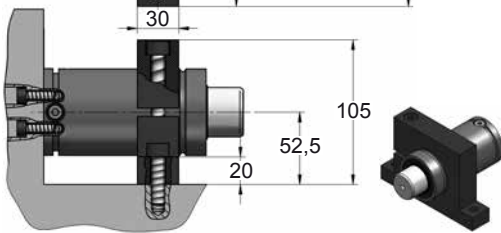

KZ 1500 MOUNTS

Compact Height

C05-063

C35-063

D02-063

D67-063

CODE	KZ 1500 050	KIT S-XXXXXXX KIT C-XXXXXXX	C05-063	18 CG 1-Q
ENG ORDER	GAS SPRING	REPAIR KIT	FLANGE	CHARGING ADAPTER
DEU BESTELLUNG	GASDRUCKFEDER	ERSATZTEILSATZ	FLANSCHEN	LADEADAPTER
FRA COMMANDE	RESSORT À GAZ	KIT DE RÉPARATION	BRIDE	RACCORD DE CHARGE
ITA ORDINE	CILINDRO AD AZOTO	KIT DI MANUTENZIONE	FLANGE	ADATTATORE DI CARICO
ESP PEDIDO	RESORTE DE GAS	KIT DE REPARACION	BRIDA	ADAPTADOR DE CARGA
POR PEDIDO	CILINDRO DE GÁS	KIT DE MANUTENÇÃO	FLANGE	ADAPTADOR DE CARGA