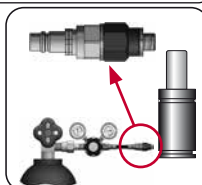

KZ 1500 MOUNTS

Compact Height

**AZOL
GAS** 

B21-063

B76-063

**SEAL
KIT S-XXXXXXX****CARTRIDGE
KIT C-XXXXXXX**

CODE	KZ 1500 050	KIT S-XXXXXXX KIT C-XXXXXXX	B21-063	18 CG 1-Q
ENG ORDER	GAS SPRING	REPAIR KIT	FLANGE	CHARGING ADAPTER
DEU BESTELLUNG	GASDRUCKFEDER	ERSATZTEILSATZ	FLANSCHEN	LADEADAPTER
FRA COMMANDE	RESSORT À GAZ	KIT DE RÉPARATION	BRIDE	RACCORD DE CHARGE
ITA ORDINE	CILINDRO AD AZOTO	KIT DI MANUTENZIONE	FLANGE	ADATTATORE DI CARICO
ESP PEDIDO	RESORTE DE GAS	KIT DE REPARACION	BRIDA	ADAPTADOR DE CARGA
POR PEDIDO	CILINDRO DE GÁS	KIT DE MANUTENÇÃO	FLANGE	ADAPTADOR DE CARGA

KZ 1500 MOUNTS

Compact Height

C05-063

C35-063

D02-063

D67-063

CODE	KZ 1500 050	KIT S-XXXXXXX KIT C-XXXXXXX	C05-063	18 CG 1-Q
ENG ORDER	GAS SPRING	REPAIR KIT	FLANGE	CHARGING ADAPTER
DEU BESTELLUNG	GASDRUCKFEDER	ERSATZTEILSATZ	FLANSCHEN	LADEADAPTER
FRA COMMANDE	RESSORT À GAZ	KIT DE RÉPARATION	BRIDE	RACCORD DE CHARGE
ITA ORDINE	CILINDRO AD AZOTO	KIT DI MANUTENZIONE	FLANGE	ADATTATORE DI CARICO
ESP PEDIDO	RESORTE DE GAS	KIT DE REPARACION	BRIDA	ADAPTADOR DE CARGA
POR PEDIDO	CILINDRO DE GÁS	KIT DE MANUTENÇÃO	FLANGE	ADAPTADOR DE CARGA