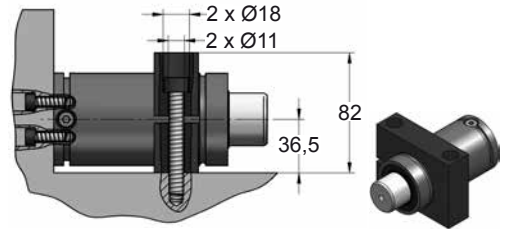

KZ 1500 MOUNTS

Compact Height

C05-063

C35-063

D02-063

D67-063

CODE	KZ 1500 050	KIT S-XXXXXXX KIT C-XXXXXXX	C05-063	18 CG 1-Q
ENG ORDER	GAS SPRING	REPAIR KIT	FLANGE	CHARGING ADAPTER
DEU BESTELLUNG	GASDRUCKFEDER	ERSATZTEILSATZ	FLANSCHEN	LADEADAPTER
FRA COMMANDE	RESSORT À GAZ	KIT DE RÉPARATION	BRIDE	RACCORD DE CHARGE
ITA ORDINE	CILINDRO AD AZOTO	KIT DI MANUTENZIONE	FLANGE	ADATTATORE DI CARICO
ESP PEDIDO	RESORTE DE GAS	KIT DE REPARACION	BRIDA	ADAPTADOR DE CARGA
POR PEDIDO	CILINDRO DE GÁS	KIT DE MANUTENÇÃO	FLANGE	ADAPTADOR DE CARGA