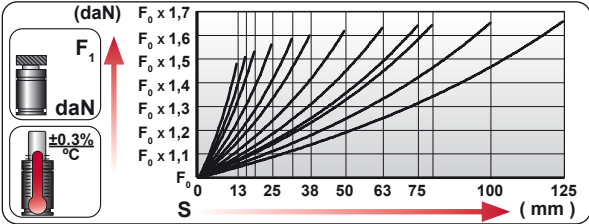

KZ 1500

Compact Height

ORDER	S (mm)	L1 ±0.25 (mm)	L (mm)	Kg.
KZ 1500 013	13	78	65	1.17
KZ 1500 016	16	84	68	1.21
KZ 1500 019	19	90	71	1.25
KZ 1500 025	25	102	77	1.32
KZ 1500 032	32	116	84	1.41
KZ 1500 038	38	128	90	1.49
KZ 1500 050	50	152	102	1.65
KZ 1500 063	63	178	115	1.81
KZ 1500 075	75	202	127	1.97
KZ 1500 080	80	212	132	2.03
KZ 1500 100	100	252	152	2.29
KZ 1500 125	125	302	177	2.61

CODE				
	bar	psi	daN	daN
KZ 1500 050	150	2175	1530	2475
KZ-H 1500 050	0	0	---	---

ENG	ORDER
DEU	BESTELLUNG
FRA	COMMANDE
ITA	ORDINE
ESP	PEDIDO
POR	PEDIDO

F₀ daN **S** mm
KZ 1500 50

KZ 1500 50

	S_{max} < 90%	V_{max} 1,6 m/s	P_{min} (20°C)	P_{max} (20°C)	T_{min}	T_{max}	
--	---------------------------------	--------------------------------	-------------------------------	-------------------------------	------------------------	------------------------	--

N ₂	S _{max} < 90%	V _{max} 1,6 m/s	bar psi	bar psi	°C °F	°C °F	600 CP-
			20 290	150 2175	0 32	80 176	

KZ 1500 MOUNTS

Compact Height

								
	50	50	50	50	50	50	50	
	Ø63	Ø63	Ø63	Ø63	Ø63	Ø63	Ø63	
	L1=144	L1=152	L1=152	L1=185	L1=185	L1=175	L1=205	
	L1=152	L1=160	L1=160	L1=195	L1=195	L1=190	L1=205	
MODEL	X	CW 1500 KZ 1500 KT 1500	X	CT 1500 CK 1500	CM 1500 CD 1500	X	CPH 2800 CP 3000	CS 3000
SERIES	MINI	COMPACT HEIGHT	THREADED	LOW PROFILE	HEAVY DUTY	ISO	HEAVY LOAD	POWER COMPACT STROKE
								