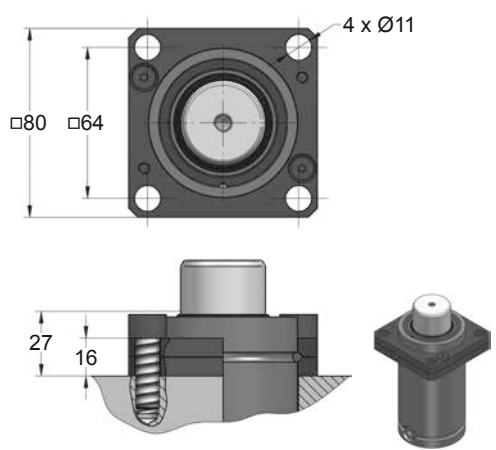

A69-063

CODE	KZ 1500 050	KIT S-XXXXXXX KIT C-XXXXXXX	A14-063	18 CG 1-Q
ENG ORDER	GAS SPRING	REPAIR KIT	FLANGE	CHARGING ADAPTER
DEU BESTELLUNG	GASDRUCKFEDER	ERSATZTEILSATZ	FLANSCHEN	LADEADAPTER
FRA COMMANDE	RESSORT À GAZ	KIT DE RÉPARATION	BRIDE	RACCORD DE CHARGE
ITA ORDINE	CILINDRO AD AZOTO	KIT DI MANUTENZIONE	FLANGE	ADATTATORE DI CARICO
ESP PEDIDO	RESORTE DE GAS	KIT DE REPARACION	BRIDA	ADAPTADOR DE CARGA
POR PEDIDO	CILINDRO DE GÁS	KIT DE MANUTENÇÃO	FLANGE	ADAPTADOR DE CARGA