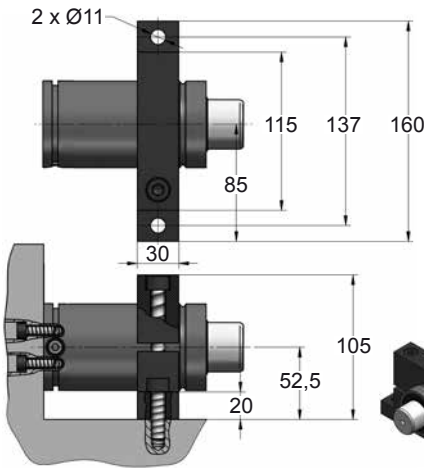

KZ 1500 MOUNTS

Compact Height

C05-063

C35-063

D02-063

D67-063

CODE	KZ 1500 050	KIT S-XXXXXXX KIT C-XXXXXXX	C05-063	18 CG 1-Q
ENG ORDER	GAS SPRING	REPAIR KIT	FLANGE	CHARGING ADAPTER
DEU BESTELLUNG	GASDRUCKFEDER	ERSATZTEILSATZ	FLANSCHEN	LADEADAPTER
FRA COMMANDE	RESSORT À GAZ	KIT DE RÉPARATION	BRIDE	RACCORD DE CHARGE
ITA ORDINE	CILINDRO AD AZOTO	KIT DI MANUTENZIONE	FLANGE	ADATTATORE DI CARICO
ESP PEDIDO	RESORTE DE GAS	KIT DE REPARACION	BRIDA	ADAPTADOR DE CARGA
POR PEDIDO	CILINDRO DE GÁS	KIT DE MANUTENÇÃO	FLANGE	ADAPTADOR DE CARGA