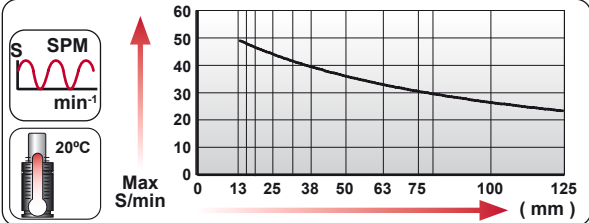

KZ 1500

Compact Height

ORDER	S (mm)	L1 ±0.25 (mm)	L (mm)	Kg.
KZ 1500 013	13	78	65	1.17
KZ 1500 016	16	84	68	1.21
KZ 1500 019	19	90	71	1.25
KZ 1500 025	25	102	77	1.32
KZ 1500 032	32	116	84	1.41
KZ 1500 038	38	128	90	1.49
KZ 1500 050	50	152	102	1.65
KZ 1500 063	63	178	115	1.81
KZ 1500 075	75	202	127	1.97
KZ 1500 080	80	212	132	2.03
KZ 1500 100	100	252	152	2.29
KZ 1500 125	125	302	177	2.61

CODE				
	bar	psi	daN	daN
KZ 1500 050	150	2175	1530	2475
KZ-H 1500 050	0	0	---	---

ENG	ORDER
DEU	BESTELLUNG
FRA	COMMANDE
ITA	ORDINE
ESP	PEDIDO
POR	PEDIDO

F₀ daN **S** mm
KZ 1500 50

KZ 1500 50

	S_{max} < 90%	V_{max} 1,6 m/s	P_{min} (20°C)	P_{max} (20°C)	T_{min}	T_{max}	
--	---------------------------------	--------------------------------	-------------------------------	-------------------------------	------------------------	------------------------	--

N ₂	S _{max} < 90%	V _{max} 1,6 m/s	bar psi	bar psi	°C °F	°C °F	600 CP-
			20 290	150 2175	0 32	80 176	

KZ 1500 MOUNTS

Compact Height

								
	50	50	50	50	50	50	50	
	Ø63	Ø63	Ø63	Ø63	Ø63	Ø63	Ø63	
	L1=144	L1=152	L1=152	L1=185	L1=185	L1=175	L1=205	
	L1=152	L1=160	L1=160	L1=195	L1=195	L1=190	L1=205	
MODEL	X	CW 1500 KZ 1500 KT 1500	X	CT 1500 CK 1500	CM 1500 CD 1500	X	CPH 2800 CP 3000	CS 3000
SERIES	MINI	COMPACT HEIGHT	THREADED	LOW PROFILE	HEAVY DUTY	ISO	HEAVY LOAD	POWER COMPACT STROKE
								