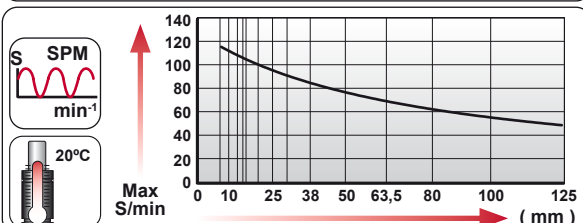

AFC

Mini

BMW	B2 4006	PSA	E24.54.815.G
MB	B8 3180 220 000 002		
VW	39D 878		

ORDER	S (mm)	L1 ±0.25 (mm)	L (mm)	Kg.
AFC ... 007	7	56	49	0.15
AFC ... 010	10	62	52	0.16
AFC ... 012	12.7	67.4	54.7	0.16
AFC ... 015	15	72	57	0.17
AFC ... 016	16	74	58	0.17
AFC ... 020	20	82	62	0.18
AFC ... 025	25	92	67	0.19
AFC ... 030	30	102	72	0.20
AFC ... 038	38	118	80	0.21
AFC ... 050	50	142	92	0.24
AFC ... 063	63.5	172	108.5	0.27
AFC ... 080	80	205	125	0.30
AFC ... 100	100	245	145	0.34
AFC ... 125	125	295	170	0.39

CODE	COLOR	Pressure		F ₀ daN	F ₁ daN
		bar	psi		
AFC 50 050	Green	45	650	50	70
AFC 100 050	Blue	90	1305	100	145
AFC 150 050	Red	135	1960	150	215
AFC 200 050	Yellow	180	2610	200	285
AFC XXX 050	Black	20-180	290-2610	23 - 200	35 - 286