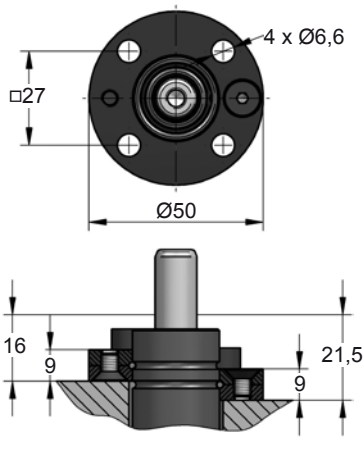

AFC

Mini

BMW	B2 4006	PSA	E24.54.815.G
MB	B8 3180 220 000 002		
VW	39D 878		

ORDER	S (mm)	L1 ±0.25 (mm)	L (mm)	Kg.
AFC ... 007	7	56	49	0.15
AFC ... 010	10	62	52	0.16
AFC ... 012	12.7	67.4	54.7	0.16
AFC ... 015	15	72	57	0.17
AFC ... 016	16	74	58	0.17
AFC ... 020	20	82	62	0.18
AFC ... 025	25	92	67	0.19
AFC ... 030	30	102	72	0.20
AFC ... 038	38	118	80	0.21
AFC ... 050	50	142	92	0.24
AFC ... 063	63.5	172	108.5	0.27
AFC ... 080	80	205	125	0.30
AFC ... 100	100	245	145	0.34
AFC ... 125	125	295	170	0.39

bar	psi	bar	psi	°C	°F	°C	°F	X
20	290	180	2610	0	32	80	176	

A14-025

A44-025

A49-025

D02-025

CODE	AFC 200 050	KIT S-XXXXXXX KIT C-XXXXXXX	A14-025	06 CG 2-Q
ENG ORDER	GAS SPRING	REPAIR KIT	FLANGE	CHARGING ADAPTER
DEU BESTELLUNG	GASDRUCKFEDER	ERSATZTEILSATZ	FLANSCHEN	LADEADAPTER
FRA COMMANDE	RESSORT À GAZ	KIT DE RÉPARATION	BRIDE	RACCORD DE CHARGE
ITA ORDINE	CILINDRO AD AZOTO	KIT DI MANUTENZIONE	FLANGE	ADATTATORE DI CARICO
ESP PEDIDO	RESORTE DE GAS	KIT DE REPARACION	BRIDA	ADAPTADOR DE CARGA
POR PEDIDO	CILINDRO DE GÁS	KIT DE MANUTENÇÃO	FLANGE	ADAPTADOR DE CARGA