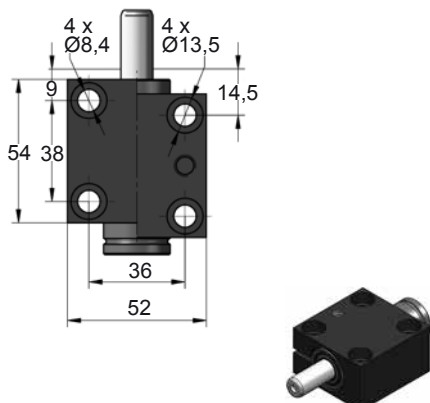

bar	psi	bar	psi	°C	°F	°C	°F	X
20	290	180	2610	0	32	80	176	

A14-025

A44-025

A49-025

D02-025

CODE	AFC 200 050	KIT S-XXXXXXX KIT C-XXXXXXX	A14-025	06 CG 2-Q
ENG ORDER	GAS SPRING	REPAIR KIT	FLANGE	CHARGING ADAPTER
DEU BESTELLUNG	GASDRUCKFEDER	ERSATZTEILSATZ	FLANSCHEN	LADEADAPTER
FRA COMMANDE	RESSORT À GAZ	KIT DE RÉPARATION	BRIDE	RACCORD DE CHARGE
ITA ORDINE	CILINDRO AD AZOTO	KIT DI MANUTENZIONE	FLANGE	ADATTATORE DI CARICO
ESP PEDIDO	RESORTE DE GAS	KIT DE REPARACION	BRIDA	ADAPTADOR DE CARGA
POR PEDIDO	CILINDRO DE GÁS	KIT DE MANUTENÇÃO	FLANGE	ADAPTADOR DE CARGA