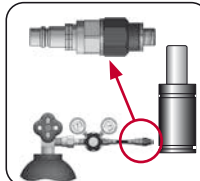

bar	psi	bar	psi	°C	°F	°C	°F	X
20	290	180	2610	0	32	80	176	

A14-025

A44-025

A49-025

D02-025

CODE	AFC 200 050	KIT S-XXXXXXX KIT C-XXXXXXX	A14-025	06 CG 2-Q
ENG ORDER	GAS SPRING	REPAIR KIT	FLANGE	CHARGING ADAPTER
DEU BESTELLUNG	GASDRUCKFEDER	ERSATZTEILSATZ	FLANSCHEN	LADEADAPTER
FRA COMMANDE	RESSORT À GAZ	KIT DE RÉPARATION	BRIDE	RACCORD DE CHARGE
ITA ORDINE	CILINDRO AD AZOTO	KIT DI MANUTENZIONE	FLANGE	ADATTATORE DI CARICO
ESP PEDIDO	RESORTE DE GAS	KIT DE REPARACION	BRIDA	ADAPTADOR DE CARGA
POR PEDIDO	CILINDRO DE GÁS	KIT DE MANUTENÇÃO	FLANGE	ADAPTADOR DE CARGA