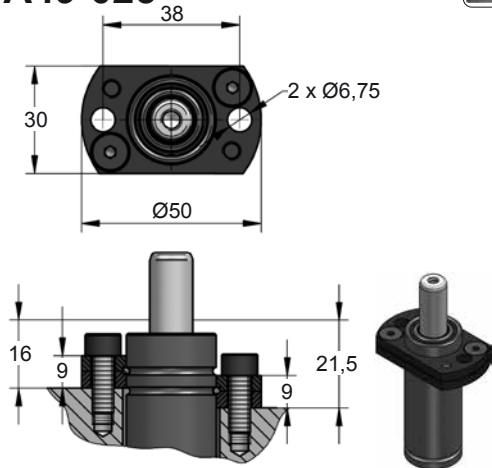

bar	psi	bar	psi	°C	°F	°C	°F	X
20	290	180	2610	0	32	80	176	

A14-025

A44-025

A49-025

D02-025

CODE	AFC 200 050	KIT S-XXXXXXX KIT C-XXXXXXX	A14-025	06 CG 2-Q
ENG ORDER	GAS SPRING	REPAIR KIT	FLANGE	CHARGING ADAPTER
DEU BESTELLUNG	GASDRUCKFEDER	ERSATZTEILSATZ	FLANSCHEN	LADEADAPTER
FRA COMMANDE	RESSORT À GAZ	KIT DE RÉPARATION	BRIDE	RACCORD DE CHARGE
ITA ORDINE	CILINDRO AD AZOTO	KIT DI MANUTENZIONE	FLANGE	ADATTATORE DI CARICO
ESP PEDIDO	RESORTE DE GAS	KIT DE REPARACION	BRIDA	ADAPTADOR DE CARGA
POR PEDIDO	CILINDRO DE GÁS	KIT DE MANUTENÇÃO	FLANGE	ADAPTADOR DE CARGA