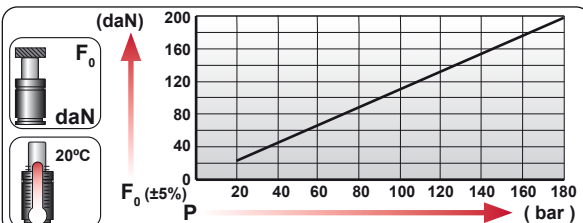

AFC

Mini

BMW	B2 4006	PSA	E24.54.815.G
MB	B8 3180 220 000 002		
VW	39D 878		

ORDER	S (mm)	L1 ±0.25 (mm)	L (mm)	Kg.
AFC ... 007	7	56	49	0.15
AFC ... 010	10	62	52	0.16
AFC ... 012	12.7	67.4	54.7	0.16
AFC ... 015	15	72	57	0.17
AFC ... 016	16	74	58	0.17
AFC ... 020	20	82	62	0.18
AFC ... 025	25	92	67	0.19
AFC ... 030	30	102	72	0.20
AFC ... 038	38	118	80	0.21
AFC ... 050	50	142	92	0.24
AFC ... 063	63.5	172	108.5	0.27
AFC ... 080	80	205	125	0.30
AFC ... 100	100	245	145	0.34
AFC ... 125	125	295	170	0.39

CODE	COLOR	Pressure		F ₀ daN	F ₁ daN
		bar	psi		
AFC 50 050	Green	45	650	50	70
AFC 100 050	Blue	90	1305	100	145
AFC 150 050	Red	135	1960	150	215
AFC 200 050	Yellow	180	2610	200	285
AFC XXX 050	Black	20-180	290-2610	23 - 200	35 - 286