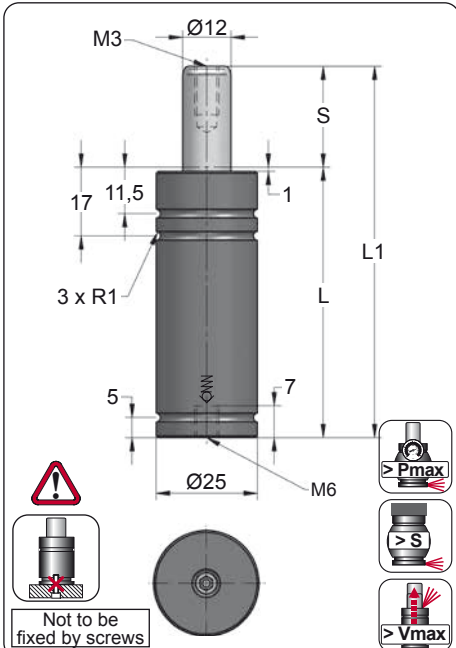

AFC

Mini

BMW	B2 4006	PSA	E24.54.815.G
MB	B8 3180 220 000 002		
VW	39D 878		

ORDER	S (mm)	L1 ±0.25 (mm)	L (mm)	Kg.
AFC ... 007	7	56	49	0.15
AFC ... 010	10	62	52	0.16
AFC ... 012	12.7	67.4	54.7	0.16
AFC ... 015	15	72	57	0.17
AFC ... 016	16	74	58	0.17
AFC ... 020	20	82	62	0.18
AFC ... 025	25	92	67	0.19
AFC ... 030	30	102	72	0.20
AFC ... 038	38	118	80	0.21
AFC ... 050	50	142	92	0.24
AFC ... 063	63.5	172	108.5	0.27
AFC ... 080	80	205	125	0.30
AFC ... 100	100	245	145	0.34
AFC ... 125	125	295	170	0.39