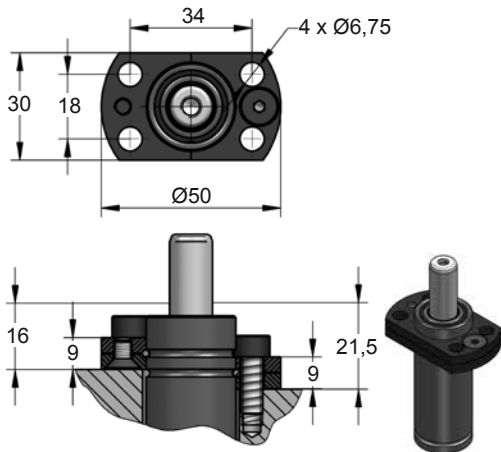

AFC

Mini

BMW	B2 4006	PSA	E24.54.815.G
MB	B8 3180 220 000 002		
VW	39D 878		

ORDER	S (mm)	L1 ±0.25 (mm)	L (mm)	Kg.
AFC ... 007	7	56	49	0.15
AFC ... 010	10	62	52	0.16
AFC ... 012	12.7	67.4	54.7	0.16
AFC ... 015	15	72	57	0.17
AFC ... 016	16	74	58	0.17
AFC ... 020	20	82	62	0.18
AFC ... 025	25	92	67	0.19
AFC ... 030	30	102	72	0.20
AFC ... 038	38	118	80	0.21
AFC ... 050	50	142	92	0.24
AFC ... 063	63.5	172	108.5	0.27
AFC ... 080	80	205	125	0.30
AFC ... 100	100	245	145	0.34
AFC ... 125	125	295	170	0.39

VDI 3003 **EQUIPPED WITH VDI - SAFETY**

	ENG ORDER		
	DEU BESTELLUNG	daN	mm
	FRA COMMANDE		
	ITA ORDINE		
	ESP PEDIDO		
POR PEDIDO			

AFC 200 050 **200** **50**

N ₂	S _{max} < 90%	V _{max} 1,6 m/s	P _{min} (20°C)	P _{max} (20°C)	T _{min}	T _{max}	

bar	psi	bar	psi	°C	°F	°C	°F	X
20	290	180	2610	0	32	80	176	

A14-025

A44-025

A49-025

D02-025

CODE	AFC 200 050	KIT S-XXXXXXX KIT C-XXXXXXX	A14-025	06 CG 2-Q
ENG ORDER	GAS SPRING	REPAIR KIT	FLANGE	CHARGING ADAPTER
DEU BESTELLUNG	GASDRUCKFEDER	ERSATZTEILSATZ	FLANSCHEN	LADEADAPTER
FRA COMMANDE	RESSORT À GAZ	KIT DE RÉPARATION	BRIDE	RACCORD DE CHARGE
ITA ORDINE	CILINDRO AD AZOTO	KIT DI MANUTENZIONE	FLANGE	ADATTATORE DI CARICO
ESP PEDIDO	RESORTE DE GAS	KIT DE REPARACION	BRIDA	ADAPTADOR DE CARGA
POR PEDIDO	CILINDRO DE GÁS	KIT DE MANUTENÇÃO	FLANGE	ADAPTADOR DE CARGA