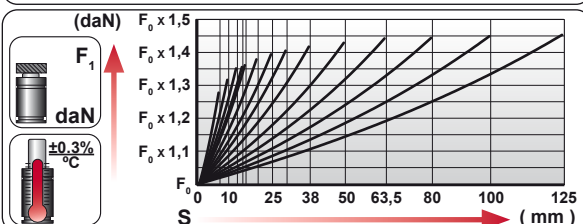

AFC

Mini

BMW	B2 4006	PSA	E24.54.815.G
MB	B8 3180 220 000 002		
VW	39D 878		

ORDER	S (mm)	L1 ±0.25 (mm)	L (mm)	Kg.
AFC ... 007	7	56	49	0.15
AFC ... 010	10	62	52	0.16
AFC ... 012	12.7	67.4	54.7	0.16
AFC ... 015	15	72	57	0.17
AFC ... 016	16	74	58	0.17
AFC ... 020	20	82	62	0.18
AFC ... 025	25	92	67	0.19
AFC ... 030	30	102	72	0.20
AFC ... 038	38	118	80	0.21
AFC ... 050	50	142	92	0.24
AFC ... 063	63.5	172	108.5	0.27
AFC ... 080	80	205	125	0.30
AFC ... 100	100	245	145	0.34
AFC ... 125	125	295	170	0.39

CODE	COLOR	Pressure		F ₀ daN	F ₁ daN
		bar	psi		
AFC 50 050	Green	45	650	50	70
AFC 100 050	Blue	90	1305	100	145
AFC 150 050	Red	135	1960	150	215
AFC 200 050	Yellow	180	2610	200	285
AFC XXX 050	Black	20-180	290-2610	23 - 200	35 - 286