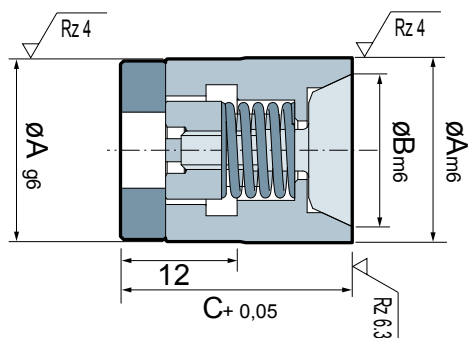

**МАТЕРИАЛ:** SUS420  
**ТВЁРДОСТЬ:** 48-54 HRC  
**ОПИСАНИЕ:**

Европейский стандарт, предотвращает повреждение формы, вызванное проблемами на стадии извлечения, Температурный режим работы пружины - до 220 °C

**ПРИМЕР ЗАКАЗА:** КОД ACU-AVA-050412

КОД	A	B	C	H
ACU-AVA-050412	5	3	12	7
ACU-AVA-065212	6	5,2	12	7
ACU-AVA-086512	8	6,5	12	7
ACU-AVA-100812	10	8	12	7
ACU-AVA-121012	12	10	12	7
ACU-AVA-161320	16	13	20	12
ACU-AVA-201720	20	17	20	12

**МАТЕРИАЛ:** SUS420  
**ТВЁРДОСТЬ:** 48-54 HRC  
**ОПИСАНИЕ:**

Европейский стандарт, клапан с фильтром

**ПРИМЕР ЗАКАЗА:** КОД ACU-AFA-161320

КОД	A	B	C	E
ACU-AFA-161320	16	13	20	14
ACU-AFA-201720	20	17	20	18