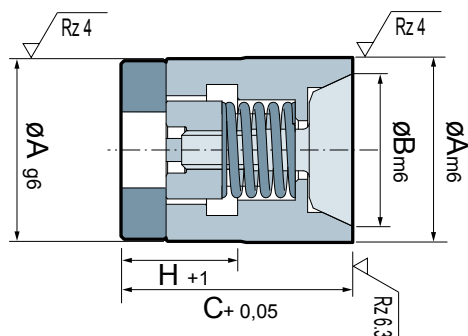

**МАТЕРИАЛ:** SUS420  
**ТВЁРДОСТЬ:** 48-54 HRC  
**ОПИСАНИЕ:**

Европейский стандарт, предотвращает повреждение формы, вызванное проблемами на стадии извлечения, Температурный режим работы пружины - до 220 °C

**ПРИМЕР ЗАКАЗА:** КОД ACU-AVA-050412

КОД	A	B	C	H
ACU-AVA-050412	5	3	12	7
ACU-AVA-065212	6	5,2	12	7
ACU-AVA-086512	8	6,5	12	7
ACU-AVA-100812	10	8	12	7
ACU-AVA-121012	12	10	12	7
ACU-AVA-161320	16	13	20	12
ACU-AVA-201720	20	17	20	12

**МАТЕРИАЛ:** SUS420  
**ТВЁРДОСТЬ:** 48-54 HRC  
**ОПИСАНИЕ:**

Европейский стандарт, клапан с фильтром

**ПРИМЕР ЗАКАЗА:** КОД ACU-AFA-161320

КОД	A	B	C	E
ACU-AFA-161320	16	13	20	14
ACU-AFA-201720	20	17	20	18