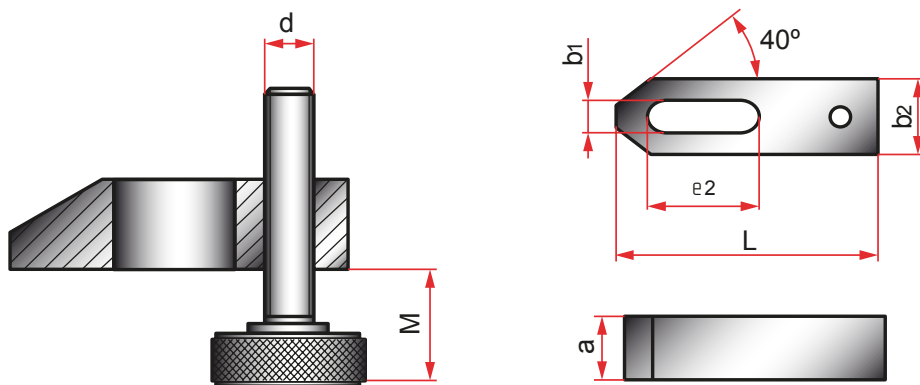

ОПИСАНИЕ:

Зажим зубчатый DIN 6314Z

ПРИМЕР ЗАКАЗА: КОД

Код	b1	L	a	b2	b3	e1	e2
RB-6314Z/ 7 X 50	7	50	10	20	8	10	20
RB-6314Z/ 9 X 60	9	60	12	25	10	13	22
RB-6314Z/11X 80	11	80	20	30	12	15	30
RB-6314Z/14X 100	14	100	20	40	14	21	40
RB-6314Z/18X125	18	125	25	50	18	26	45
BR-6314Z/22X160	22	160	30	60	22	30	60
BR-6314Z/26X200	26	200	30	70	26	35	80

ОПИСАНИЕ:

Зажим регулируемый DIN 6314T

ПРИМЕР ЗАКАЗА: КОД

Код	b1	L	a	d	b2	M (мин.)	M(макс.)	e2
RB-6314T/11X 80	11	80	15	M10	30	8	27	30
RB-6314T/14X 100	14	100	20	M12	40	10	33	40
RB-6314T/18X125	18	125	25	M16	50	13	41	45
RB-6314T/18X160	18	160	25	M16	50	13	41	65
BR-6314T/22X160	22	160	30	M20	60	16	55	60
BR-6314T/26X200	26	200	30	M24	70	20	60	80