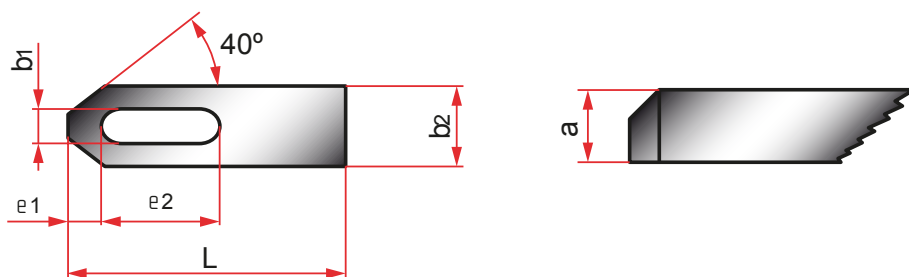

ОПИСАНИЕ:

Зажим зубчатый DIN 6314Z

ПРИМЕР ЗАКАЗА: КОД

Код	b1	L	a	b2	b3	e1	e2
RB-6314Z/ 7 X 50	7	50	10	20	8	10	20
RB-6314Z/ 9 X 60	9	60	12	25	10	13	22
RB-6314Z/11X 80	11	80	20	30	12	15	30
RB-6314Z/14X 100	14	100	20	40	14	21	40
RB-6314Z/18X125	18	125	25	50	18	26	45
BR-6314Z/22X160	22	160	30	60	22	30	60
BR-6314Z/26X200	26	200	30	70	26	35	80

ОПИСАНИЕ:

Зажим регулируемый DIN 6314T

ПРИМЕР ЗАКАЗА: КОД

Код	b1	L	a	d	b2	M (мин.)	M(макс.)	e2
RB-6314T/11X 80	11	80	15	M10	30	8	27	30
RB-6314T/14X 100	14	100	20	M12	40	10	33	40
RB-6314T/18X125	18	125	25	M16	50	13	41	45
RB-6314T/18X160	18	160	25	M16	50	13	41	65
BR-6314T/22X160	22	160	30	M20	60	16	55	60
BR-6314T/26X200	26	200	30	M24	70	20	60	80