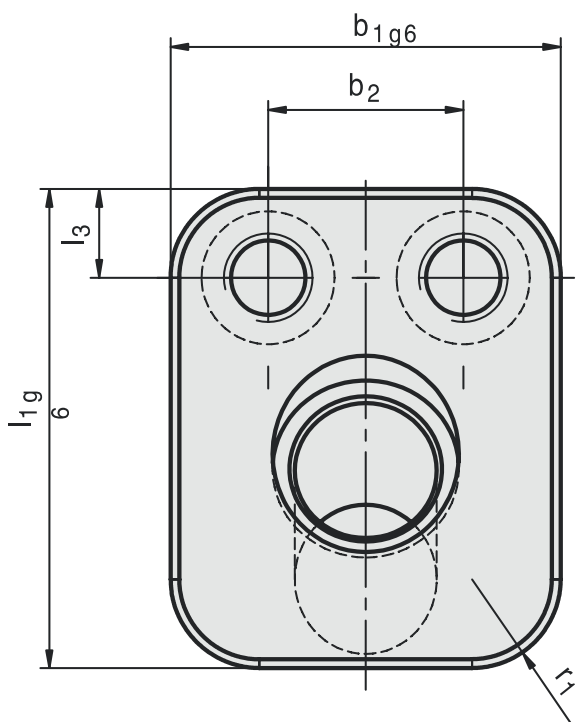

ОПИСАНИЕ:

МАТЕРИАЛ: 1.2312/1080 N/mm²

ПРИМЕР ЗАКАЗА: AC-КОД

Код	t2	d4	d3	l3	b2	r1	t1	d2	l2	b1	l1	s1	d1
AZ1870/25x25x17x8	5,7	10	M6	6,5	12	5	3	11	19,5	25	25	17	8
AZ1870/27x30x22x10	5,7	10	M6	7	13	5	3	13	23	27	30	22	10
AZ1870/32x40x36x12	6,8	11	M8	8	16,5	6	6	17	31	32	40	36	12
AZ1870/32x40x36x14	6,8	11	M8	7	16,5	6	8	19	31	32	40	36	14
AZ1870/32x45x46x16	6,8	11	M8	7,5	17	6	8	21	35	32	45	46	16
AZ1870/36x52x46x18	9	15	M10	9,5	17	8	8	23	40,5	36	52	46	18
AZ1870/40x55x46x20	9	15	M10	10	20	10	8	25	42	40	55	46	20
AZ1870/40x60x56x22	9	15	M10	10,5	20	10	15	27	46	40	60	56	22
AZ1870/45x65x56x24	11	18	M12	11	22	10	15	29	49,5	45	65	56	24
AZ1870/52x75x66x30	11	18	M12	12	30	12	15	37	56	52	75	66	30
AZ1870/55x75x66x32	11	18	M12	12	32	12	15	37	56	55	75	66	32