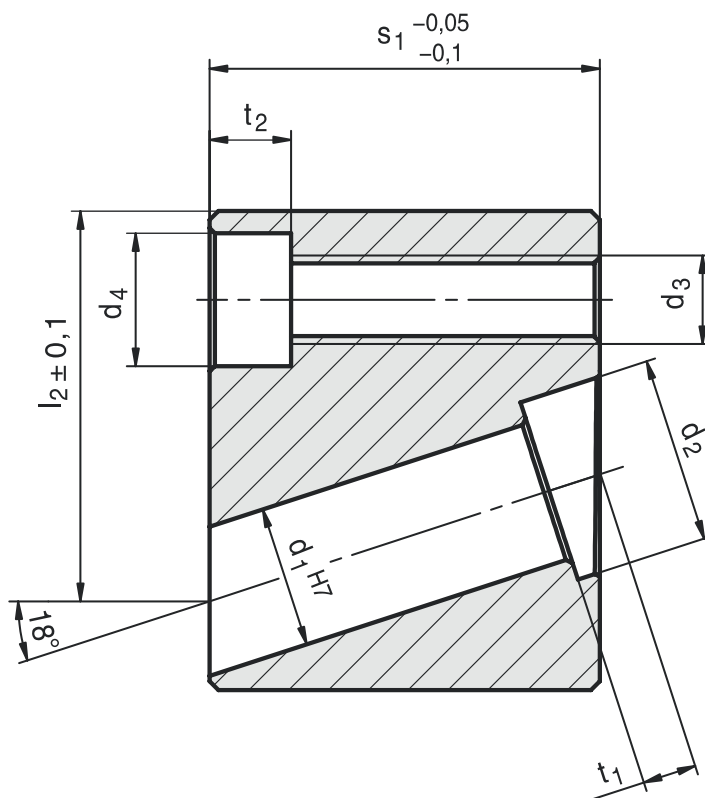

ОПИСАНИЕ:

МАТЕРИАЛ: 1.2312/1080 N/mm²

ПРИМЕР ЗАКАЗА: AC-КОД

Код	t2	d4	d3	l3	b2	r1	t1	d2	l2	b1	l1	s1	d1
AZ1870/25x25x17x8	5,7	10	M6	6,5	12	5	3	11	19,5	25	25	17	8
AZ1870/27x30x22x10	5,7	10	M6	7	13	5	3	13	23	27	30	22	10
AZ1870/32x40x36x12	6,8	11	M8	8	16,5	6	6	17	31	32	40	36	12
AZ1870/32x40x36x14	6,8	11	M8	7	16,5	6	8	19	31	32	40	36	14
AZ1870/32x45x46x16	6,8	11	M8	7,5	17	6	8	21	35	32	45	46	16
AZ1870/36x52x46x18	9	15	M10	9,5	17	8	8	23	40,5	36	52	46	18
AZ1870/40x55x46x20	9	15	M10	10	20	10	8	25	42	40	55	46	20
AZ1870/40x60x56x22	9	15	M10	10,5	20	10	15	27	46	40	60	56	22
AZ1870/45x65x56x24	11	18	M12	11	22	10	15	29	49,5	45	65	56	24
AZ1870/52x75x66x30	11	18	M12	12	30	12	15	37	56	52	75	66	30
AZ1870/55x75x66x32	11	18	M12	12	32	12	15	37	56	55	75	66	32