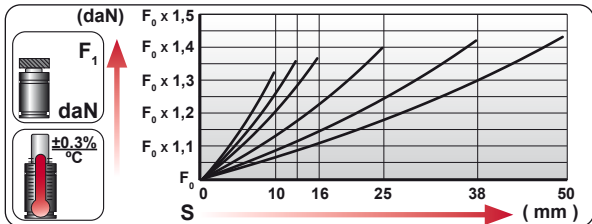

# AFNA

Mini

CODE	S (mm)	L1 ±0,25 (mm)	L (mm)	Kg.
AFNA ... 010	10	65	55	0.17
AFNA ... 012	12.7	70.4	57.7	0.17
AFNA ... 016	16	77	61	0.18
AFNA ... 025	25	95	70	0.20
AFNA ... 038	38	121	83	0.22
AFNA ... 050	50	95	0.25	

	ENG ORDER		
	DEU BESTELLUNG		
	FRA COMMANDE		
	ITA ORDINE		
	ESP PEDIDO		
POR PEDIDO			

**AFNA 200**      **50**  
**AFNA 200 050**

N <sub>2</sub>	S <sub>max</sub> < 90%	V <sub>max</sub> 1,6 m/s	P <sub>min</sub> (20°C)	P <sub>max</sub> (20°C)	T <sub>min</sub>	T <sub>max</sub>	