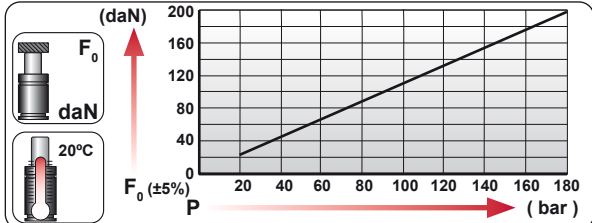

# AFNA

Mini

CODE	S (mm)	L1 ±0,25 (mm)	L (mm)	Kg.
AFNA ... 010	10	65	55	0.17
AFNA ... 012	12.7	70.4	57.7	0.17
AFNA ... 016	16	77	61	0.18
AFNA ... 025	25	95	70	0.20
AFNA ... 038	38	121	83	0.22
AFNA ... 050	50	95	0.25	

CODE	COLOR	Pressure Gauge		F <sub>0</sub>		F <sub>1</sub>	
		bar	psi	daN	daN	daN	daN
AFNA 50 050	Green	45	650	50	70		
AFNA 100 050	Blue	90	1305	100	145		
AFNA 150 050	Red	135	1960	150	215		
AFNA 200 050	Yellow	180	2610	200	285		
AFNA XXX 050	Black	20-180	290-2610	23 - 200	33 - 285		

	ENG ORDER		
	DEU BESTELLUNG		
	FRA COMMANDE		
	ITA ORDINE		
	ESP PEDIDO		
POR PEDIDO			

**AFNA 200**      **50**  
**AFNA 200 050**

N <sub>2</sub>	S <sub>max</sub> < 90%	V <sub>max</sub> 1,6 m/s	P <sub>min</sub> (20°C)	P <sub>max</sub> (20°C)	T <sub>min</sub>	T <sub>max</sub>	