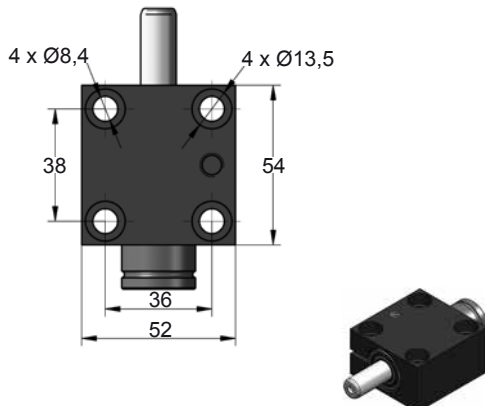

bar	psi	bar	psi	°C	°F	°C	°F	
20	290	180	2610	0	32	80	176	

**A14-025**

**A44-025**

**A49-025**

**D02-025**

CODE	AFNA 200 050	KIT S-XXXXXXX KIT C-XXXXXXX	A14-025	06 CG 2-Q
ENG ORDER	GAS SPRING	REPAIR KIT	FLANGE	CHARGING ADAPTER
DEU BESTELLUNG	GASDRUCKFEDER	ERSATZTEILSATZ	FLANSCH	LADEADAPTER
FRA COMMANDE	RESSORT À GAZ	KIT DE RÉPARATION	BRIDE	RACCORD DE CHARGE
ITA ORDINE	CILINDRO AD AZOTO	KIT DI MANUTENZIONE	FLANGE	ADATTATORE DI CARICO
ESP PEDIDO	RESORTE DE GAS	KIT DE REPARACION	BRIDA	ADAPTADOR DE CARGA
POR PEDIDO	CILINDRO DE GAS	KIT DE MANUTENÇÃO	FLANGE	ADAPTADOR DE CARGA