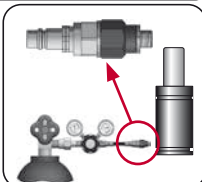

bar	psi	bar	psi	°C	°F	°C	°F	
20	290	180	2610	0	32	80	176	

**A14-025**

**A44-025**

**A49-025**

**D02-025**

CODE	AFNA 200 050	KIT S-XXXXXXX KIT C-XXXXXXX	A14-025	06 CG 2-Q
ENG ORDER	GAS SPRING	REPAIR KIT	FLANGE	CHARGING ADAPTER
DEU BESTELLUNG	GASDRUCKFEDER	ERSATZTEILSATZ	FLANSCH	LADEADAPTER
FRA COMMANDE	RESSORT À GAZ	KIT DE RÉPARATION	BRIDE	RACCORD DE CHARGE
ITA ORDINE	CILINDRO AD AZOTO	KIT DI MANUTENZIONE	FLANGE	ADATTATORE DI CARICO
ESP PEDIDO	RESORTE DE GAS	KIT DE REPARACION	BRIDA	ADAPTADOR DE CARGA
POR PEDIDO	CILINDRO DE GAS	KIT DE MANUTENÇÃO	FLANGE	ADAPTADOR DE CARGA