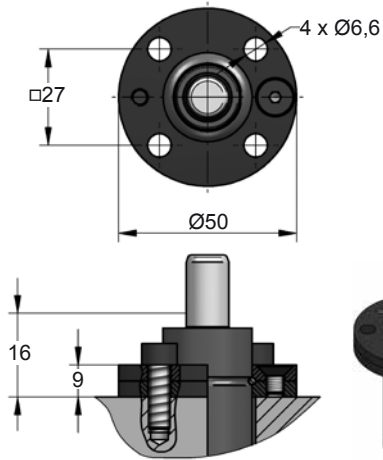

	ENG ORDER		
	DEU BESTELLUNG		
	FRA COMMANDE		
	ITA ORDINE		
	ESP PEDIDO		
POR PEDIDO			

**AFNA 200**      **50**  
**AFNA 200 050**

N <sub>2</sub>	S <sub>max</sub> < 90%	V <sub>max</sub> 1,6 m/s	P <sub>min</sub> (20°C)	P <sub>max</sub> (20°C)	T <sub>min</sub>	T <sub>max</sub>	

bar	psi	bar	psi	°C	°F	°C	°F	
20	290	180	2610	0	32	80	176	

**A14-025**

**A44-025**

**A49-025**

**D02-025**

CODE	AFNA 200 050	KIT S-XXXXXXX KIT C-XXXXXXX	A14-025	06 CG 2-Q
ENG ORDER	GAS SPRING	REPAIR KIT	FLANGE	CHARGING ADAPTER
DEU BESTELLUNG	GASDRUCKFEDER	ERSATZTEILSATZ	FLANSCH	LADEADAPTER
FRA COMMANDE	RESSORT À GAZ	KIT DE RÉPARATION	BRIDE	RACCORD DE CHARGE
ITA ORDINE	CILINDRO AD AZOTO	KIT DI MANUTENZIONE	FLANGE	ADATTATORE DI CARICO
ESP PEDIDO	RESORTE DE GAS	KIT DE REPARACION	BRIDA	ADAPTADOR DE CARGA
POR PEDIDO	CILINDRO DE GAS	KIT DE MANUTENÇÃO	FLANGE	ADAPTADOR DE CARGA