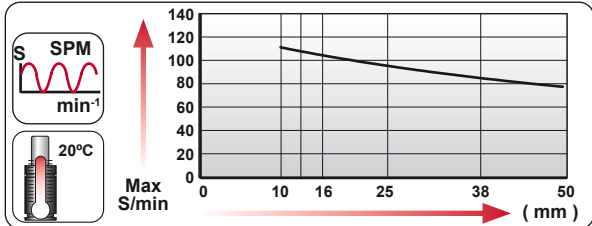

# AFNA

Mini

CODE	S (mm)	L1 ±0,25 (mm)	L (mm)	Kg.
AFNA ... 010	10	65	55	0.17
AFNA ... 012	12.7	70.4	57.7	0.17
AFNA ... 016	16	77	61	0.18
AFNA ... 025	25	95	70	0.20
AFNA ... 038	38	121	83	0.22
AFNA ... 050	50	95	0.25	

CODE	COLOR	Pressure Gauge		F <sub>0</sub>		F <sub>1</sub>	
		bar	psi	daN	daN	daN	daN
AFNA 50 050	Green	45	650	50	70		
AFNA 100 050	Blue	90	1305	100	145		
AFNA 150 050	Red	135	1960	150	215		
AFNA 200 050	Yellow	180	2610	200	285		
AFNA XXX 050	Black	20-180	290-2610	23 - 200	33 - 285		

	ENG ORDER		
	DEU BESTELLUNG		
	FRA COMMANDE		
	ITA ORDINE		
	ESP PEDIDO		
POR PEDIDO			

**AFNA 200**      **50**  
**AFNA 200 050**

N <sub>2</sub>	S <sub>max</sub> < 90%	V <sub>max</sub> 1,6 m/s	P <sub>min</sub> (20°C)	P <sub>max</sub> (20°C)	T <sub>min</sub>	T <sub>max</sub>	