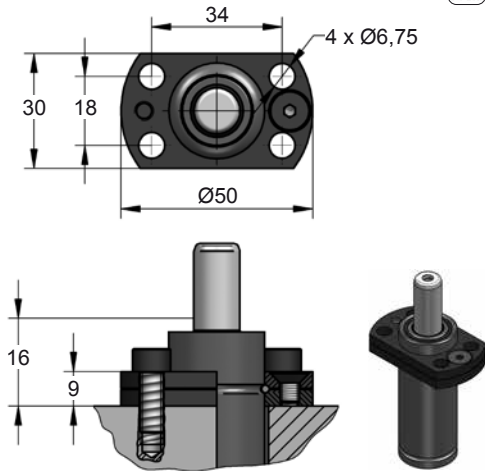

	ENG ORDER		
	DEU BESTELLUNG		
	FRA COMMANDE		
	ITA ORDINE		
	ESP PEDIDO		
POR PEDIDO			

**AFNA 200**      **50**  
**AFNA 200 050**

N <sub>2</sub>	S <sub>max</sub> < 90%	V <sub>max</sub> 1,6 m/s	P <sub>min</sub> (20°C)	P <sub>max</sub> (20°C)	T <sub>min</sub>	T <sub>max</sub>	

bar	psi	bar	psi	°C	°F	°C	°F	
20	290	180	2610	0	32	80	176	

**A14-025**

**A44-025**

**A49-025**

**D02-025**

CODE	AFNA 200 050	KIT S-XXXXXXX KIT C-XXXXXXX	A14-025	06 CG 2-Q
ENG ORDER	GAS SPRING	REPAIR KIT	FLANGE	CHARGING ADAPTER
DEU BESTELLUNG	GASDRUCKFEDER	ERSATZTEILSATZ	FLANSCH	LADEADAPTER
FRA COMMANDE	RESSORT À GAZ	KIT DE RÉPARATION	BRIDE	RACCORD DE CHARGE
ITA ORDINE	CILINDRO AD AZOTO	KIT DI MANUTENZIONE	FLANGE	ADATTATORE DI CARICO
ESP PEDIDO	RESORTE DE GAS	KIT DE REPARACION	BRIDA	ADAPTADOR DE CARGA
POR PEDIDO	CILINDRO DE GAS	KIT DE MANUTENÇÃO	FLANGE	ADAPTADOR DE CARGA