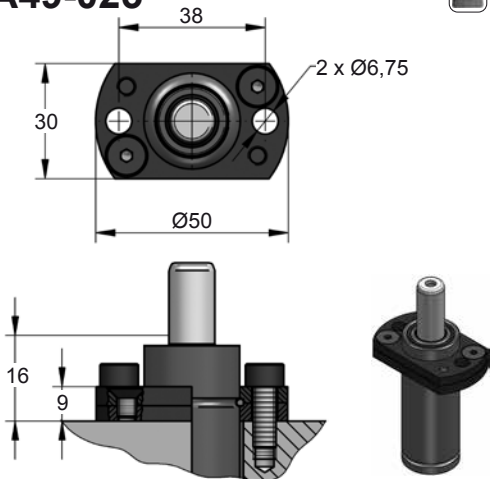

bar	psi	bar	psi	°C	°F	°C	°F	
20	290	180	2610	0	32	80	176	

**A14-025**

**A44-025**

**A49-025**

**D02-025**

CODE	AFNA 200 050	KIT S-XXXXXXX KIT C-XXXXXXX	A14-025	06 CG 2-Q
ENG ORDER	GAS SPRING	REPAIR KIT	FLANGE	CHARGING ADAPTER
DEU BESTELLUNG	GASDRUCKFEDER	ERSATZTEILSATZ	FLANSCH	LADEADAPTER
FRA COMMANDE	RESSORT À GAZ	KIT DE RÉPARATION	BRIDE	RACCORD DE CHARGE
ITA ORDINE	CILINDRO AD AZOTO	KIT DI MANUTENZIONE	FLANGE	ADATTATORE DI CARICO
ESP PEDIDO	RESORTE DE GAS	KIT DE REPARACION	BRIDA	ADAPTADOR DE CARGA
POR PEDIDO	CILINDRO DE GAS	KIT DE MANUTENÇÃO	FLANGE	ADAPTADOR DE CARGA