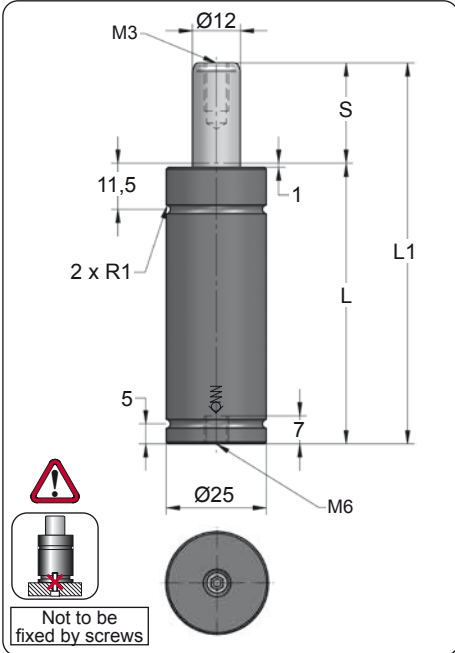

# AFNA

Mini

CODE	S (mm)	L1 ±0,25 (mm)	L (mm)	Kg.
AFNA ... 010	10	65	55	0.17
AFNA ... 012	12.7	70.4	57.7	0.17
AFNA ... 016	16	77	61	0.18
AFNA ... 025	25	95	70	0.20
AFNA ... 038	38	121	83	0.22
AFNA ... 050	50	95	0.25	