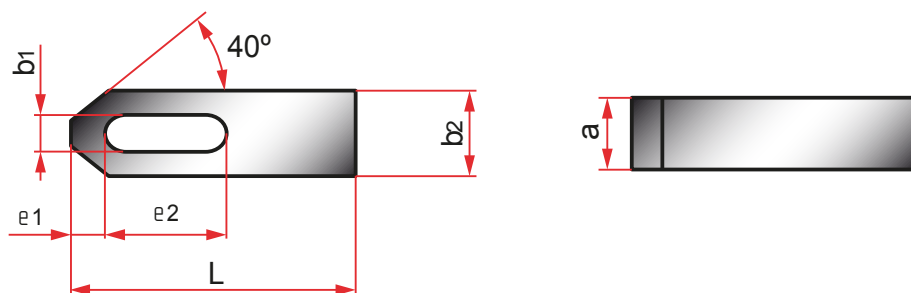

ОПИСАНИЕ:

Винт регулируемый

ПРИМЕР ЗАКАЗА: КОД

| Код | d1 | d2 | l1 | L |
|--------------|-----|----|----|----|
| RB-63141/M10 | M10 | 30 | 40 | 50 |
| RB-63141/M12 | M12 | 35 | 40 | 50 |
| RB-63141/M16 | M16 | 40 | 57 | 70 |
| RB-63141/M20 | M20 | 50 | 65 | 80 |
| RB-63141/M24 | M24 | 60 | 72 | 90 |

ОПИСАНИЕ:

Зажим стандартный плоский DIN 6314

ПРИМЕР ЗАКАЗА: КОД

| Код | b1 | L | a | b2 | b3 | e1 | e2 |
|-----------------|----|-----|----|----|-----|----|-----|
| RB-6314/ 7 X 50 | 7 | 50 | 10 | 20 | ... | 10 | 20 |
| RB-6314/ 9 X 60 | 9 | 60 | 12 | 25 | 10 | 13 | 22 |
| RB-6314/11X 80 | 11 | 80 | 15 | 30 | 12 | 15 | 30 |
| RB-6314/14X 80 | 14 | 80 | 20 | 40 | 14 | 21 | |
| RB-6314/14X100 | 14 | 100 | 20 | 40 | 14 | 21 | 40 |
| RB-6314/14X125 | 14 | 125 | 20 | 40 | 14 | 21 | 50 |
| RB-6314/18X100 | 18 | 100 | 25 | 50 | 18 | 26 | 40 |
| RB-6314/18X125 | 18 | 125 | 25 | 50 | 18 | 26 | 45 |
| RB-6314/18X160 | 18 | 160 | 25 | 50 | 18 | 26 | 65 |
| BR-6314/22X160 | 22 | 160 | 30 | 60 | 22 | 30 | 60 |
| BR-6314/22X200 | 22 | 200 | 30 | 60 | 22 | 30 | 80 |
| BR-6314/22X250 | 22 | 250 | 30 | 60 | 22 | 30 | 100 |
| BR-6314/26X160 | 26 | 160 | 30 | 70 | 26 | 35 | 60 |
| BR-6314/26X200 | 26 | 200 | 30 | 70 | 26 | 35 | 80 |
| BR-6314/26X250 | 26 | 250 | 35 | 70 | 26 | 35 | 100 |