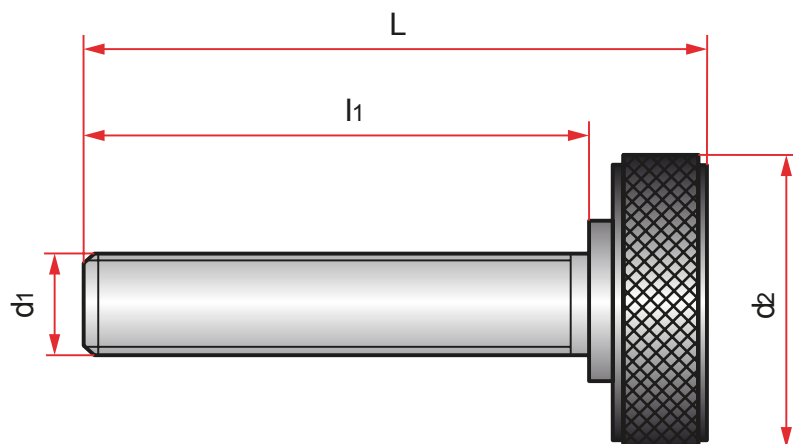

ОПИСАНИЕ:

Винт регулируемый

ПРИМЕР ЗАКАЗА: КОД

| Код | d1 | d2 | l1 | L |
|--------------|-----|----|----|----|
| RB-63141/M10 | M10 | 30 | 40 | 50 |
| RB-63141/M12 | M12 | 35 | 40 | 50 |
| RB-63141/M16 | M16 | 40 | 57 | 70 |
| RB-63141/M20 | M20 | 50 | 65 | 80 |
| RB-63141/M24 | M24 | 60 | 72 | 90 |

ОПИСАНИЕ:

Зажим стандартный плоский DIN 6314

ПРИМЕР ЗАКАЗА: КОД

| Код | b1 | L | a | b2 | b3 | e1 | e2 |
|-----------------|----|-----|----|----|-----|----|-----|
| RB-6314/ 7 X 50 | 7 | 50 | 10 | 20 | ... | 10 | 20 |
| RB-6314/ 9 X 60 | 9 | 60 | 12 | 25 | 10 | 13 | 22 |
| RB-6314/11X 80 | 11 | 80 | 15 | 30 | 12 | 15 | 30 |
| RB-6314/14X 80 | 14 | 80 | 20 | 40 | 14 | 21 | |
| RB-6314/14X100 | 14 | 100 | 20 | 40 | 14 | 21 | 40 |
| RB-6314/14X125 | 14 | 125 | 20 | 40 | 14 | 21 | 50 |
| RB-6314/18X100 | 18 | 100 | 25 | 50 | 18 | 26 | 40 |
| RB-6314/18X125 | 18 | 125 | 25 | 50 | 18 | 26 | 45 |
| RB-6314/18X160 | 18 | 160 | 25 | 50 | 18 | 26 | 65 |
| BR-6314/22X160 | 22 | 160 | 30 | 60 | 22 | 30 | 60 |
| BR-6314/22X200 | 22 | 200 | 30 | 60 | 22 | 30 | 80 |
| BR-6314/22X250 | 22 | 250 | 30 | 60 | 22 | 30 | 100 |
| BR-6314/26X160 | 26 | 160 | 30 | 70 | 26 | 35 | 60 |
| BR-6314/26X200 | 26 | 200 | 30 | 70 | 26 | 35 | 80 |
| BR-6314/26X250 | 26 | 250 | 35 | 70 | 26 | 35 | 100 |