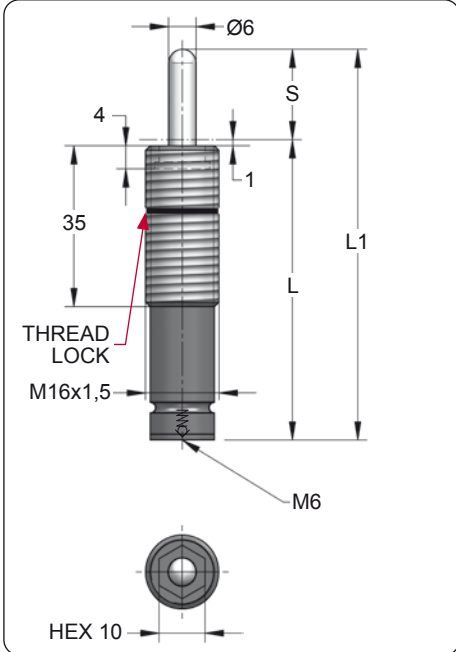

# EFGC 16

Gas Strippers

					RENAULT EM24.54.300

CODE	S (mm)	L1 ±0,25 (mm)	L (mm)	Kg.
EFGC 16 ... 010	10	65	55	0.06
EFGC 16 ... 020	20	85	65	0.06
EFGC 16 ... 030	30	105	75	0.07
EFGC 16 ... 040	40	125	85	0.08
EFGC 16 ... 050	50	145	95	0.08
EFGC 16 ... 060	60	165	105	0.09
EFGC 16 ... 070	70	185	115	0.09
EFGC 16 ... 080	80	205	125	0.10
EFGC 16 ... 100	100	245	145	0.11
EFGC 16 ... 125	125	295	170	0.13

CODE	COLOR	Pressure		Force	
		bar	psi	daN	daN
EFGC 16 6 050	Green	20	290	6	10
EFGC 16 11 050	Blue	40	580	11	20
EFGC 16 21 050	Red	75	1090	21	35
EFGC 16 42 050	Yellow	150	2175	42	70
EFGC 16 XX 050	Black	20-180	290-2610	6 - 50	10 - 85