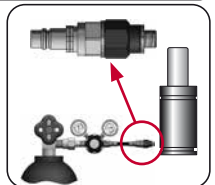

bar	psi	bar	psi	°C	°F	°C	°F	<b>X</b>
20	290	180	2610	0	32	80	176	

**LPT 10**

**E23-016**

**MOUNTING EXAMPLE**

CODE	EFGC 16 50 050	<b>X</b>	LPT 10	06 CG 2-Q
ENG	ORDER	REPAIR KIT	KEY	CHARGING ADAPTER
DEU	BESTELLUNG	ERSATZTEILSATZ	MONTAGESCHLÜSSEL	LADEADAPTER
FRA	COMMANDE	KIT DE RÉPARATION	CLE	RACCORD DE CHARGE
ITA	ORDINE	KIT DI MANUTENZIONE	CHIAVE	ADATTATORE DI CARICO
ESP	PEDIDO	KIT DE REPARACION	LLAVE	ADAPTADOR DE CARGA
POR	PEDIDO	KIT DE MANUTENÇÃO	CHAVE	ADAPTADOR DE CARGA