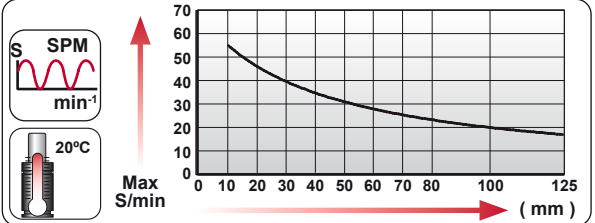

# EFGC 16

Gas Strippers

					RENAULT EM24.54.300

CODE	S (mm)	L1 ±0,25 (mm)	L (mm)	Kg.
EFGC 16 ... 010	10	65	55	0.06
EFGC 16 ... 020	20	85	65	0.06
EFGC 16 ... 030	30	105	75	0.07
EFGC 16 ... 040	40	125	85	0.08
EFGC 16 ... 050	50	145	95	0.08
EFGC 16 ... 060	60	165	105	0.09
EFGC 16 ... 070	70	185	115	0.09
EFGC 16 ... 080	80	205	125	0.10
EFGC 16 ... 100	100	245	145	0.11
EFGC 16 ... 125	125	295	170	0.13

CODE	COLOR	Pressure		Force	
		bar	psi	daN	daN
EFGC 16 6 050	Green	20	290	6	10
EFGC 16 11 050	Blue	40	580	11	20
EFGC 16 21 050	Red	75	1090	21	35
EFGC 16 42 050	Yellow	150	2175	42	70
EFGC 16 XX 050	Black	20-180	290-2610	6 - 50	10 - 85

	ENG ORDER		
	DEU BESTELLUNG		
	FRA COMMANDE		
	ITA ORDINE		
	ESP PEDIDO		
POR PEDIDO			

**EFGC 16 50 50**

**EFGC 16 50 050**

N <sub>2</sub>	S <sub>max</sub> < 90%	V <sub>max</sub> 1,6 m/s	P <sub>min</sub> (20°C)	P <sub>max</sub> (20°C)	T <sub>min</sub>	T <sub>max</sub>	