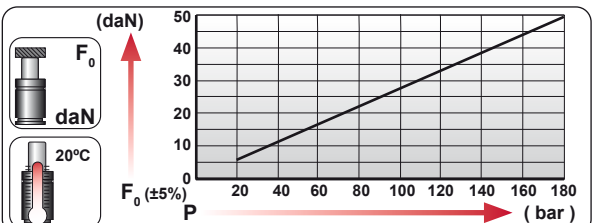

# EFGC 16

Gas Strippers

					RENAULT EM24.54.300

CODE	S (mm)	L1 ±0,25 (mm)	L (mm)	Kg.
EFGC 16 ... 010	10	65	55	0.06
EFGC 16 ... 020	20	85	65	0.06
EFGC 16 ... 030	30	105	75	0.07
EFGC 16 ... 040	40	125	85	0.08
EFGC 16 ... 050	50	145	95	0.08
EFGC 16 ... 060	60	165	105	0.09
EFGC 16 ... 070	70	185	115	0.09
EFGC 16 ... 080	80	205	125	0.10
EFGC 16 ... 100	100	245	145	0.11
EFGC 16 ... 125	125	295	170	0.13

CODE	COLOR	Pressure		Force	
		bar	psi	daN	daN
EFGC 16 6 050	Green	20	290	6	10
EFGC 16 11 050	Blue	40	580	11	20
EFGC 16 21 050	Red	75	1090	21	35
EFGC 16 42 050	Yellow	150	2175	42	70
EFGC 16 XX 050	Black	20-180	290-2610	6 - 50	10 - 85

	ENG ORDER		
	DEU BESTELLUNG		
	FRA COMMANDE		
	ITA ORDINE		
	ESP PEDIDO		
POR PEDIDO			

**EFGC 16 50 50**

**EFGC 16 50 050**

N <sub>2</sub>	S <sub>max</sub> < 90%	V <sub>max</sub> 1,6 m/s	P <sub>min</sub> (20°C)	P <sub>max</sub> (20°C)	T <sub>min</sub>	T <sub>max</sub>	