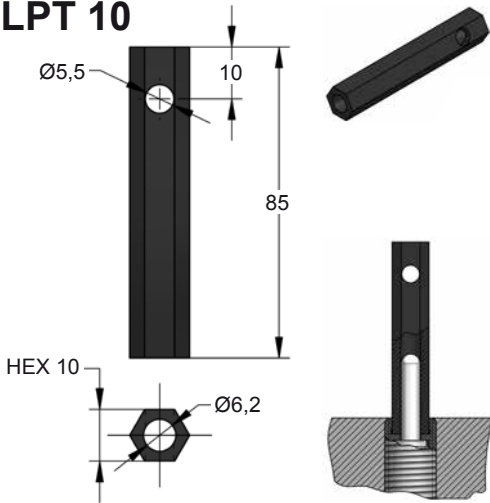

LPT 10

E23-016

MOUNTING EXAMPLE

CODE	EFGC 16 50 050	X	LPT 10	06 CG 2-Q
ENG	ORDER	REPAIR KIT	KEY	CHARGING ADAPTER
DEU	BESTELLUNG	ERSATZTEILSATZ	MONTAGESCHLÜSSEL	LADEADAPTER
FRA	COMMANDE	KIT DE RÉPARATION	CLE	RACCORD DE CHARGE
ITA	ORDINE	KIT DI MANUTENZIONE	CHIAVE	ADATTATORE DI CARICO
ESP	PEDIDO	KIT DE REPARACION	LLAVE	ADAPTADOR DE CARGA
POR	PEDIDO	KIT DE MANUTENÇÃO	CHAVE	ADAPTADOR DE CARGA