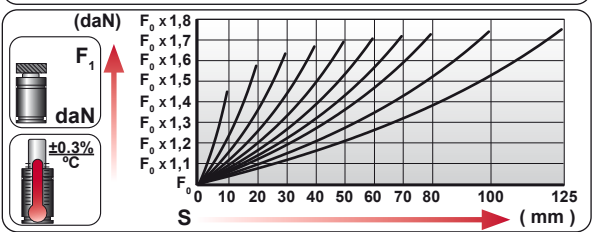

# EFGC 16

Gas Strippers

					RENAULT EM24.54.300

CODE	S (mm)	L1 ±0,25 (mm)	L (mm)	Kg.
EFGC 16 ... 010	10	65	55	0.06
EFGC 16 ... 020	20	85	65	0.06
EFGC 16 ... 030	30	105	75	0.07
EFGC 16 ... 040	40	125	85	0.08
EFGC 16 ... 050	50	145	95	0.08
EFGC 16 ... 060	60	165	105	0.09
EFGC 16 ... 070	70	185	115	0.09
EFGC 16 ... 080	80	205	125	0.10
EFGC 16 ... 100	100	245	145	0.11
EFGC 16 ... 125	125	295	170	0.13

CODE	COLOR	Pressure		Force	
		bar	psi	daN	daN
EFGC 16 6 050	Green	20	290	6	10
EFGC 16 11 050	Blue	40	580	11	20
EFGC 16 21 050	Red	75	1090	21	35
EFGC 16 42 050	Yellow	150	2175	42	70
EFGC 16 XX 050	Black	20-180	290-2610	6 - 50	10 - 85

	ENG ORDER		
	DEU BESTELLUNG		
	FRA COMMANDE		
	ITA ORDINE		
	ESP PEDIDO		
POR PEDIDO			

**EFGC 16 50 50**

**EFGC 16 50 050**

N <sub>2</sub>	S <sub>max</sub> < 90%	V <sub>max</sub> 1,6 m/s	P <sub>min</sub> (20°C)	P <sub>max</sub> (20°C)	T <sub>min</sub>	T <sub>max</sub>	