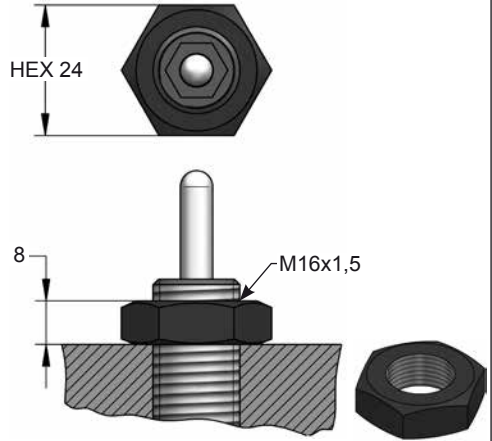

LPT 10

E23-016

MOUNTING EXAMPLE

CODE	EFGC 16 50 050	X	LPT 10	06 CG 2-Q
ENG	ORDER	REPAIR KIT	KEY	CHARGING ADAPTER
DEU	BESTELLUNG	ERSATZTEILSATZ	MONTAGESCHLÜSSEL	LADEADAPTER
FRA	COMMANDE	KIT DE RÉPARATION	CLE	RACCORD DE CHARGE
ITA	ORDINE	KIT DI MANUTENZIONE	CHIAVE	ADATTATORE DI CARICO
ESP	PEDIDO	KIT DE REPARACION	LLAVE	ADAPTADOR DE CARGA
POR	PEDIDO	KIT DE MANUTENÇÃO	CHAVE	ADAPTADOR DE CARGA