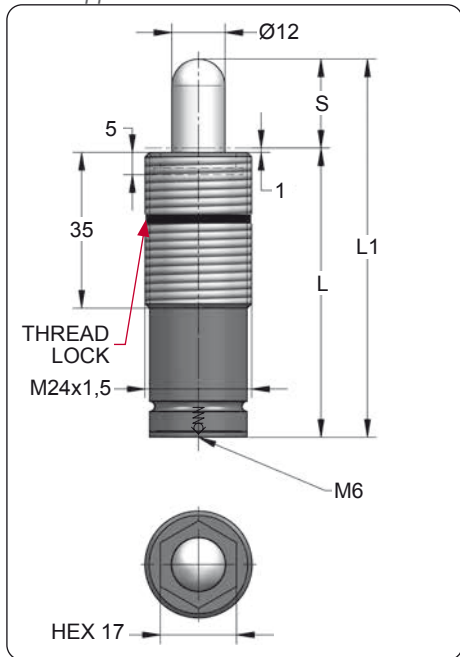

# EFGC 24

Gas Strippers

CODE	S (mm)	L1 ±0,25 (mm)	L (mm)	Kg.
EFGC 24 ___ 010	10	65	55	0.14
EFGC 24 ___ 020	20	85	65	0.16
EFGC 24 ___ 030	30	105	75	0.18
EFGC 24 ___ 040	40	125	85	0.19
EFGC 24 ___ 050	50	145	95	0.21
EFGC 24 ___ 060	60	165	105	0.23
EFGC 24 ___ 070	70	185	115	0.25
EFGC 24 ___ 080	80	205	125	0.26
EFGC 24 ___ 100	100	245	145	0.30
EFGC 24 ___ 125	125	295	170	0.34

CODE	COLOR	Pressure		Force	
		bar	psi	daN	daN
EFGC 24 23 050	Green	20	290	23	40
EFGC 24 45 050	Blue	40	580	45	80
EFGC 24 85 050	Red	75	1090	85	150
EFGC 24 170 050	Yellow	150	2175	170	300
EFGC 24 XXX 050	Black	20-180	290-2610	23 - 200	40 - 355

$N_2$	$S_{max} < 90\%$	$V_{max} 1,6 \text{ m/s}$	bar psi	bar psi	°C °F	°C °F	°C °F	
			20 290	180 2610	0 32	80 176		

**LPT 17**

**E23-024**

**MOUNTING EXAMPLE**

CODE	EFGC 24 200 050	<b>X</b>	LPT 17	06 CG 2-Q
ENG	ORDER	REPAIR KIT	KEY	CHARGING ADAPTER
DEU	BESTELLUNG	ERSATZTEILSATZ	MONTAGESCHLÜSSEL	LADEADAPTER
FRA	COMMANDE	KIT DE RÉPARATION	CLE	RACCORD DE CHARGE
ITA	ORDINE	KIT DI MANUTENZIONE	CHIAVE	ADATTATORE DI CARICO
ESP	PEDIDO	KIT DE REPARACION	LLAVE	ADAPTADOR DE CARGA
POR	PEDIDO	KIT DE MANUTENÇÃO	CHAVE	ADAPTADOR DE CARGA