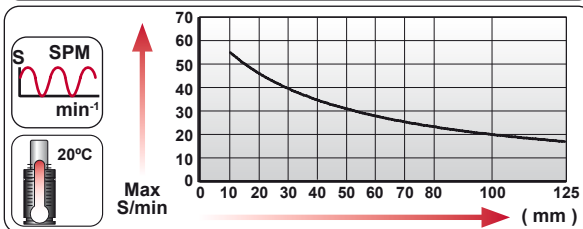

# EFGC 24

Gas Strippers

CODE	S (mm)	L1 ±0,25 (mm)	L (mm)	Kg.
EFGC 24 ___ 010	10	65	55	0.14
EFGC 24 ___ 020	20	85	65	0.16
EFGC 24 ___ 030	30	105	75	0.18
EFGC 24 ___ 040	40	125	85	0.19
EFGC 24 ___ 050	50	145	95	0.21
EFGC 24 ___ 060	60	165	105	0.23
EFGC 24 ___ 070	70	185	115	0.25
EFGC 24 ___ 080	80	205	125	0.26
EFGC 24 ___ 100	100	245	145	0.30
EFGC 24 ___ 125	125	295	170	0.34

CODE	COLOR	Pressure		Force	
		bar	psi	daN	daN
EFGC 24 23 050	Green	20	290	23	40
EFGC 24 45 050	Blue	40	580	45	80
EFGC 24 85 050	Red	75	1090	85	150
EFGC 24 170 050	Yellow	150	2175	170	300
EFGC 24 XXX 050	Black	20-180	290-2610	23 - 200	40 - 355

	ENG ORDER		
	DEU BESTELLUNG	daN	mm
	FRA COMMANDE		
	ITA ORDINE		
	ESP PEDIDO		
POR PEDIDO			

**EFGC 24 200 50**

**EFGC 24 200 050**

$N_2$	$S_{max} < 90\%$	$V_{max} 1,6 \text{ m/s}$	$P_{min} (20^\circ\text{C})$	$P_{max} (20^\circ\text{C})$	$T_{min}$	$T_{max}$	