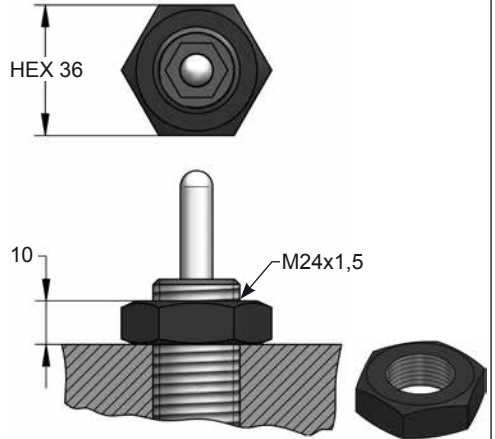

# EFGC 24

Gas Strippers

CODE	S (mm)	L1 ±0,25 (mm)	L (mm)	Kg.
EFGC 24 ___ 010	10	65	55	0.14
EFGC 24 ___ 020	20	85	65	0.16
EFGC 24 ___ 030	30	105	75	0.18
EFGC 24 ___ 040	40	125	85	0.19
EFGC 24 ___ 050	50	145	95	0.21
EFGC 24 ___ 060	60	165	105	0.23
EFGC 24 ___ 070	70	185	115	0.25
EFGC 24 ___ 080	80	205	125	0.26
EFGC 24 ___ 100	100	245	145	0.30
EFGC 24 ___ 125	125	295	170	0.34

	ENG ORDER		
	DEU BESTELLUNG	daN	mm
	FRA COMMANDE		
	ITA ORDINE		
	ESP PEDIDO		
POR PEDIDO			

**EFGC 24 200 50**

**EFGC 24 200 050**

$N_2$	$S_{max} < 90\%$	$V_{max} 1,6 \text{ m/s}$	$P_{min} (20^\circ\text{C})$	$P_{max} (20^\circ\text{C})$	$T_{min}$	$T_{max}$	

$N_2$	$S_{max} < 90\%$	$V_{max} 1,6 \text{ m/s}$	bar psi	bar psi	°C °F	°C °F	°C °F	
			20 290	180 2610	0 32	80 176		

**LPT 17**

**E23-024**

**MOUNTING EXAMPLE**

CODE	EFGC 24 200 050	<b>X</b>	LPT 17	06 CG 2-Q
ENG	ORDER	REPAIR KIT	KEY	CHARGING ADAPTER
DEU	BESTELLUNG	ERSATZTEILSATZ	MONTAGESCHLÜSSEL	LADEADAPTER
FRA	COMMANDE	KIT DE RÉPARATION	CLE	RACCORD DE CHARGE
ITA	ORDINE	KIT DI MANUTENZIONE	CHIAVE	ADATTATORE DI CARICO
ESP	PEDIDO	KIT DE REPARACION	LLAVE	ADAPTADOR DE CARGA
POR	PEDIDO	KIT DE MANUTENÇÃO	CHAVE	ADAPTADOR DE CARGA