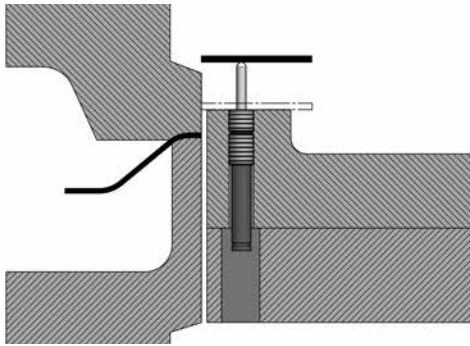

$N_2$	$S_{max} < 90\%$	$V_{max} 1,6 \text{ m/s}$	bar psi	bar psi	°C °F	°C °F	°C °F	
			20 290	180 2610	0 32	80 176		

**LPT 17**

**E23-024**

**MOUNTING EXAMPLE**

CODE	EFGC 24 200 050	<b>X</b>	LPT 17	06 CG 2-Q
ENG	ORDER	REPAIR KIT	KEY	CHARGING ADAPTER
DEU	BESTELLUNG	ERSATZTEILSATZ	MONTAGESCHLÜSSEL	LADEADAPTER
FRA	COMMANDE	KIT DE RÉPARATION	CLE	RACCORD DE CHARGE
ITA	ORDINE	KIT DI MANUTENZIONE	CHIAVE	ADATTATORE DI CARICO
ESP	PEDIDO	KIT DE REPARACION	LLAVE	ADAPTADOR DE CARGA
POR	PEDIDO	KIT DE MANUTENÇÃO	CHAVE	ADAPTADOR DE CARGA