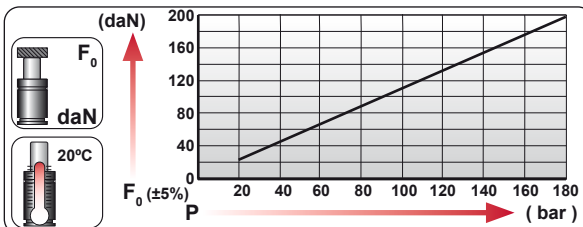

# EFGC 24

Gas Strippers

CODE	S (mm)	L1 ±0,25 (mm)	L (mm)	Kg.
EFGC 24 ___ 010	10	65	55	0.14
EFGC 24 ___ 020	20	85	65	0.16
EFGC 24 ___ 030	30	105	75	0.18
EFGC 24 ___ 040	40	125	85	0.19
EFGC 24 ___ 050	50	145	95	0.21
EFGC 24 ___ 060	60	165	105	0.23
EFGC 24 ___ 070	70	185	115	0.25
EFGC 24 ___ 080	80	205	125	0.26
EFGC 24 ___ 100	100	245	145	0.30
EFGC 24 ___ 125	125	295	170	0.34

CODE	COLOR	Pressure		Force	
		bar	psi	daN	daN
EFGC 24 23 050	Green	20	290	23	40
EFGC 24 45 050	Blue	40	580	45	80
EFGC 24 85 050	Red	75	1090	85	150
EFGC 24 170 050	Yellow	150	2175	170	300
EFGC 24 XXX 050	Black	20-180	290-2610	23 - 200	40 - 355

	ENG ORDER		
	DEU BESTELLUNG	daN	mm
	FRA COMMANDE		
	ITA ORDINE		
	ESP PEDIDO		
POR PEDIDO			

**EFGC 24 200 50**

**EFGC 24 200 050**

$N_2$	$S_{max} < 90\%$	$V_{max} 1,6 \text{ m/s}$	$P_{min} (20^\circ\text{C})$	$P_{max} (20^\circ\text{C})$	$T_{min}$	$T_{max}$	