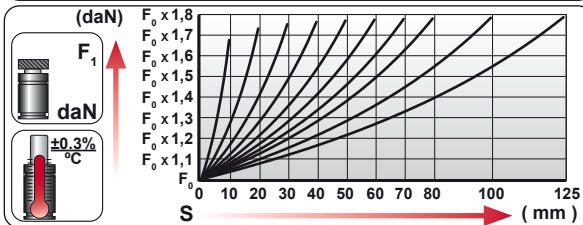

# EFGC 24

Gas Strippers

CODE	S (mm)	L1 ±0,25 (mm)	L (mm)	Kg.
EFGC 24 ___ 010	10	65	55	0.14
EFGC 24 ___ 020	20	85	65	0.16
EFGC 24 ___ 030	30	105	75	0.18
EFGC 24 ___ 040	40	125	85	0.19
EFGC 24 ___ 050	50	145	95	0.21
EFGC 24 ___ 060	60	165	105	0.23
EFGC 24 ___ 070	70	185	115	0.25
EFGC 24 ___ 080	80	205	125	0.26
EFGC 24 ___ 100	100	245	145	0.30
EFGC 24 ___ 125	125	295	170	0.34

CODE	COLOR	Pressure		Force	
		bar	psi	daN	daN
EFGC 24 23 050	Green	20	290	23	40
EFGC 24 45 050	Blue	40	580	45	80
EFGC 24 85 050	Red	75	1090	85	150
EFGC 24 170 050	Yellow	150	2175	170	300
EFGC 24 XXX 050	Black	20-180	290-2610	23 - 200	40 - 355

	ENG ORDER		
	DEU BESTELLUNG	daN	mm
	FRA COMMANDE		
	ITA ORDINE		
	ESP PEDIDO		
POR PEDIDO			

**EFGC 24 200 50**

**EFGC 24 200 050**

$N_2$	$S_{max} < 90\%$	$V_{max} 1,6 \text{ m/s}$	$P_{min} (20^\circ\text{C})$	$P_{max} (20^\circ\text{C})$	$T_{min}$	$T_{max}$	