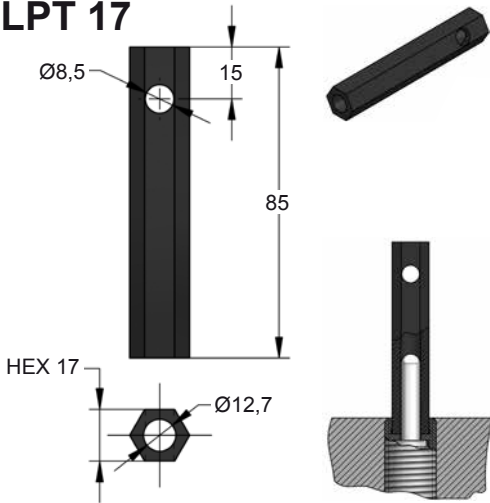

# EFGC 24

Gas Strippers

CODE	S (mm)	L1 ±0,25 (mm)	L (mm)	Kg.
EFGC 24 ___ 010	10	65	55	0.14
EFGC 24 ___ 020	20	85	65	0.16
EFGC 24 ___ 030	30	105	75	0.18
EFGC 24 ___ 040	40	125	85	0.19
EFGC 24 ___ 050	50	145	95	0.21
EFGC 24 ___ 060	60	165	105	0.23
EFGC 24 ___ 070	70	185	115	0.25
EFGC 24 ___ 080	80	205	125	0.26
EFGC 24 ___ 100	100	245	145	0.30
EFGC 24 ___ 125	125	295	170	0.34

	ENG ORDER		
	DEU BESTELLUNG	daN	mm
	FRA COMMANDE		
	ITA ORDINE		
	ESP PEDIDO		
POR PEDIDO			

**EFGC 24 200 50**

**EFGC 24 200 050**

$N_2$	$S_{max} < 90\%$	$V_{max} 1,6 \text{ m/s}$	$P_{min} (20^\circ\text{C})$	$P_{max} (20^\circ\text{C})$	$T_{min}$	$T_{max}$	

$N_2$	$S_{max} < 90\%$	$V_{max} 1,6 \text{ m/s}$	bar psi	bar psi	°C °F	°C °F	°C °F	
			20 290	180 2610	0 32	80 176		

**LPT 17**

**E23-024**

**MOUNTING EXAMPLE**

CODE	EFGC 24 200 050	<b>X</b>	LPT 17	06 CG 2-Q
ENG	ORDER	REPAIR KIT	KEY	CHARGING ADAPTER
DEU	BESTELLUNG	ERSATZTEILSATZ	MONTAGESCHLÜSSEL	LADEADAPTER
FRA	COMMANDE	KIT DE RÉPARATION	CLE	RACCORD DE CHARGE
ITA	ORDINE	KIT DI MANUTENZIONE	CHIAVE	ADATTATORE DI CARICO
ESP	PEDIDO	KIT DE REPARACION	LLAVE	ADAPTADOR DE CARGA
POR	PEDIDO	KIT DE MANUTENÇÃO	CHAVE	ADAPTADOR DE CARGA