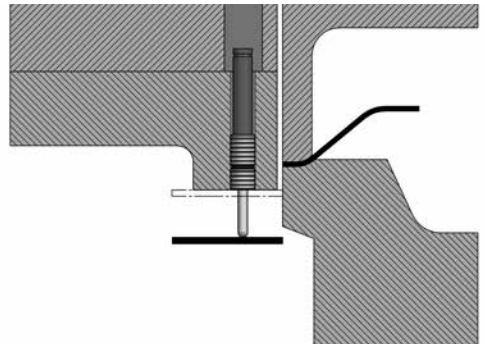

$N_2$	$S_{max} < 90\%$	$V_{max} 1,6 \text{ m/s}$	bar psi	bar psi	°C °F	°C °F	°C °F	
			20 290	180 2610	0 32	80 176		

**LPT 17**

**E23-024**

**MOUNTING EXAMPLE**

CODE	EFGC 24 200 050	<b>X</b>	LPT 17	06 CG 2-Q
ENG	ORDER	REPAIR KIT	KEY	CHARGING ADAPTER
DEU	BESTELLUNG	ERSATZTEILSATZ	MONTAGESCHLÜSSEL	LADEADAPTER
FRA	COMMANDE	KIT DE RÉPARATION	CLE	RACCORD DE CHARGE
ITA	ORDINE	KIT DI MANUTENZIONE	CHIAVE	ADATTATORE DI CARICO
ESP	PEDIDO	KIT DE REPARACION	LLAVE	ADAPTADOR DE CARGA
POR	PEDIDO	KIT DE MANUTENÇÃO	CHAVE	ADAPTADOR DE CARGA