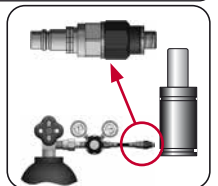

$N_2$	$S_{max} < 90\%$	$V_{max} 1,6 \text{ m/s}$	bar psi	bar psi	°C °F	°C °F	°C °F	
			20 290	180 2610	0 32	80 176		

**LPT 17**

**E23-024**

**MOUNTING EXAMPLE**

CODE	EFGC 24 200 050	<b>X</b>	LPT 17	06 CG 2-Q
ENG	ORDER	REPAIR KIT	KEY	CHARGING ADAPTER
DEU	BESTELLUNG	ERSATZTEILSATZ	MONTAGESCHLÜSSEL	LADEADAPTER
FRA	COMMANDE	KIT DE RÉPARATION	CLE	RACCORD DE CHARGE
ITA	ORDINE	KIT DI MANUTENZIONE	CHIAVE	ADATTATORE DI CARICO
ESP	PEDIDO	KIT DE REPARACION	LLAVE	ADAPTADOR DE CARGA
POR	PEDIDO	KIT DE MANUTENÇÃO	CHAVE	ADAPTADOR DE CARGA