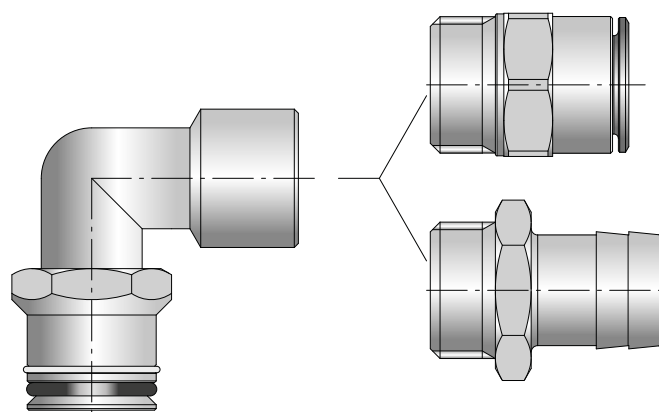

Ключ для установки БРС ВА-РТ

КОД	A	B	C	CH
ВА-РТ12	120	20	21	13
ВА-РТ16	120	20	27	17
ВА-РТ20	120	20	32	21
ВА-РТ25	120	20	38	26

ПРИМЕР УСТАНОВКИ С ПОМОЩЬЮ CE-PT...

Вы можете использовать различные фитинги в соответствии с поставленной задачей