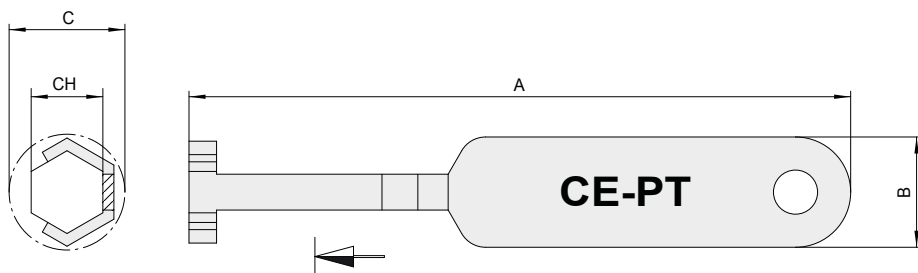

Ключ для установки БРС ВА-РТ

КОД	A	B	C	CH
ВА-РТ12	120	20	21	13
ВА-РТ16	120	20	27	17
ВА-РТ20	120	20	32	21
ВА-РТ25	120	20	38	26

ПРИМЕР УСТАНОВКИ С ПОМОЩЬЮ CE-PT...

Вы можете использовать различные фитинги в соответствии с поставленной задачей