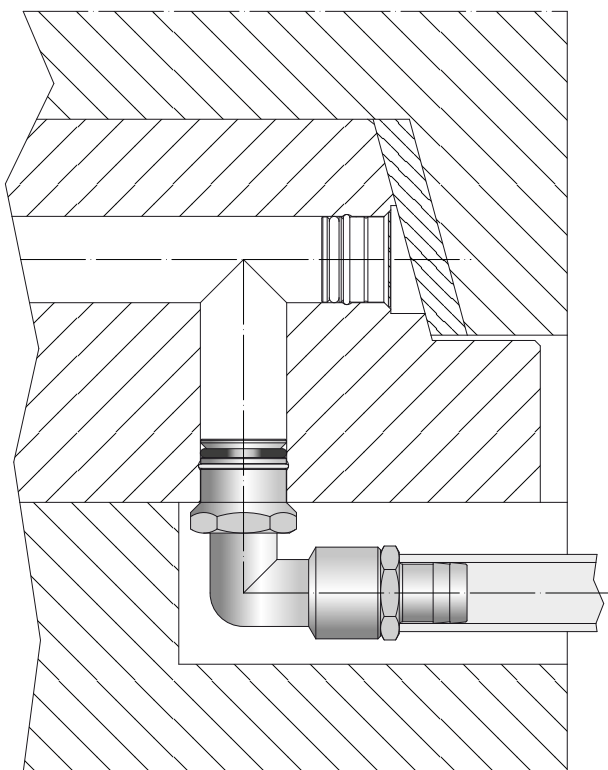

Ключ для установки БРС ВА-РТ

КОД	A	B	C	CH
ВА-РТ12	120	20	21	13
ВА-РТ16	120	20	27	17
ВА-РТ20	120	20	32	21
ВА-РТ25	120	20	38	26

ПРИМЕР УСТАНОВКИ С ПОМОЩЬЮ CE-PT...

Вы можете использовать различные фитинги в соответствии с поставленной задачей