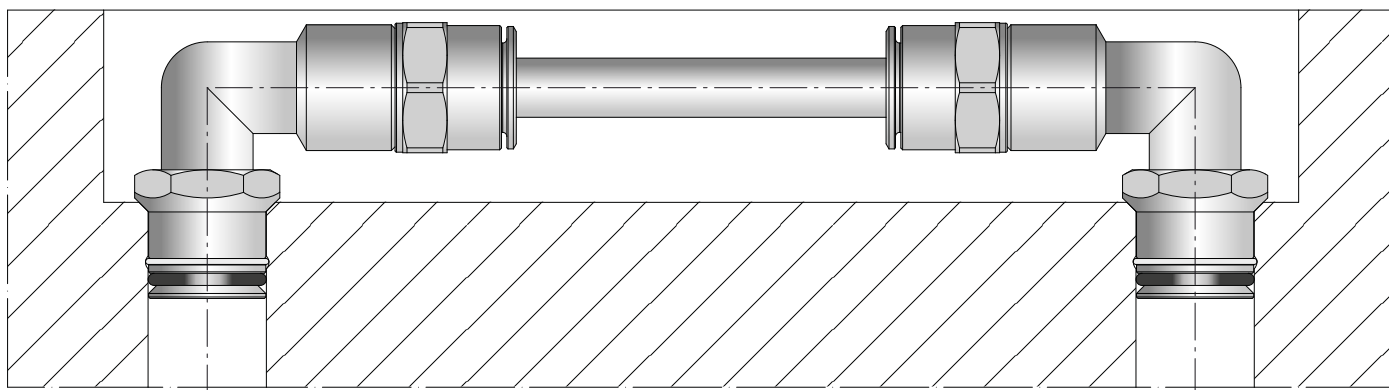

Ключ для установки БРС ВА-РТ

КОД	A	B	C	CH
ВА-РТ12	120	20	21	13
ВА-РТ16	120	20	27	17
ВА-РТ20	120	20	32	21
ВА-РТ25	120	20	38	26

ПРИМЕР УСТАНОВКИ С ПОМОЩЬЮ CE-PT...

Вы можете использовать различные фитинги в соответствии с поставленной задачей