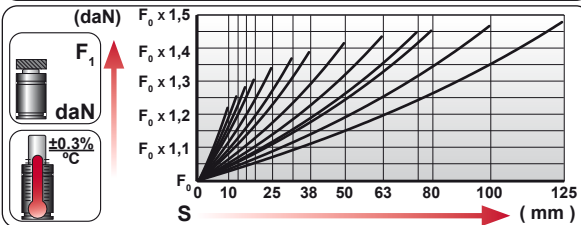

ENG ORDER DEU BESTELLUNG FRA COMMANDE ITA ORDINE ESP PEDIDO POR PEDIDO	F₀ (daN) S (mm)
FD 750 FD 50	FD 750 050 V1