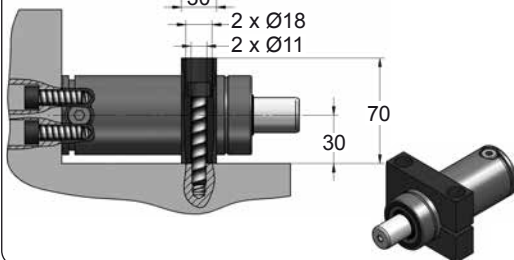

FD 750 V1 MOUNTS

Low Profile

C05-050

C20-050

D02-050

D67-050

CODE	FD 750 050 V1	KIT S-XXXXXXX KIT C-XXXXXXX	C05-050	18 CG 1-Q	
ENG	ORDER	GAS SPRING	REPAIR KIT	FLANGE	CHARGING ADAPTER
DEU	BESTELLUNG	GASDRUCKFEDER	ERSATZTEILSATZ	FLANSCHEN	LADEADAPTER
FRA	COMMANDE	RESSORT À GAZ	KIT DE RÉPARATION	BRIDE	RACCORD DE CHARGE
ITA	ORDINE	CILINDRO AD AZOTO	KIT DI MANUTENZIONE	FLANGE	ADATTATORE DI CARICO
ESP	PEDIDO	RESORTE DE GAS	KIT DE REPARACION	BRIDA	ADAPTADOR DE CARGA
POR	PEDIDO	CILINDRO DE GÁS	KIT DE MANUTENÇÃO	FLANGE	ADAPTADOR DE CARGA