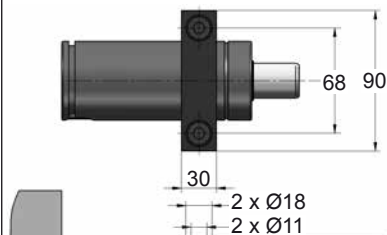

FD 750 V1 MOUNTS

Low Profile

C05-050

C20-050

D02-050

D67-050

CODE	FD 750 050 V1	KIT S-XXXXXXX KIT C-XXXXXXX	C05-050	18 CG 1-Q	
ENG	ORDER	GAS SPRING	REPAIR KIT	FLANGE	CHARGING ADAPTER
DEU	BESTELLUNG	GASDRUCKFEDER	ERSATZTEILSATZ	FLANSCHEN	LADEADAPTER
FRA	COMMANDE	RESSORT À GAZ	KIT DE RÉPARATION	BRIDE	RACCORD DE CHARGE
ITA	ORDINE	CILINDRO AD AZOTO	KIT DI MANUTENZIONE	FLANGE	ADATTATORE DI CARICO
ESP	PEDIDO	RESORTE DE GAS	KIT DE REPARACION	BRIDA	ADAPTADOR DE CARGA
POR	PEDIDO	CILINDRO DE GÁS	KIT DE MANUTENÇÃO	FLANGE	ADAPTADOR DE CARGA