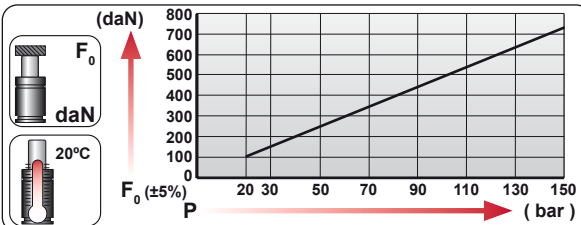

ENG ORDER DEU BESTELLUNG FRA COMMANDE ITA ORDINE ESP PEDIDO POR PEDIDO	F₀ (daN) S (mm)
FD 750 FD 50	FD 750 050 V1