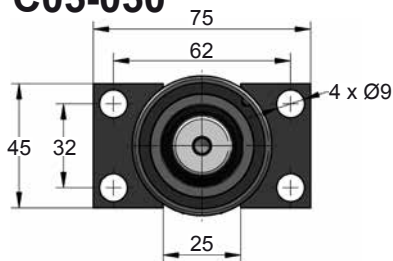

FD 750 V1 MOUNTS

Low Profile

C05-050