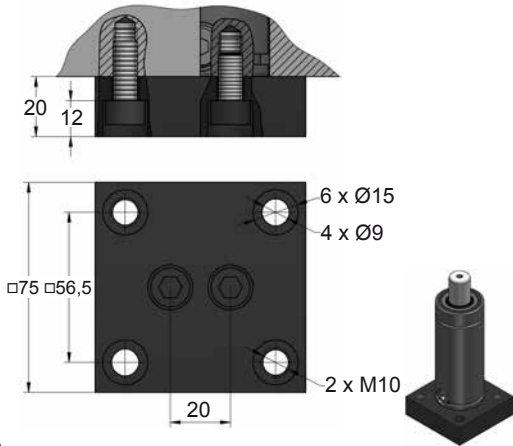

FD 750 V1 MOUNTS

Low Profile

B21-050

B51-050

B76-050

CODE	FD 750 050 V1	KIT S-XXXXXXX KIT C-XXXXXXX	B21-050	18 CG 1-Q
ENG	ORDER	GAS SPRING	REPAIR KIT	FLANGE
DEU	BESTELLUNG	GASDRUCKFEDER	ERSATZTEILSATZ	FLANSCHEN
FRA	COMMANDE	RESSORT À GAZ	KIT DE RÉPARATION	BRIDE
ITA	ORDINE	CILINDRO AD AZOTO	KIT DI MANUTENZIONE	FLANGE
ESP	PEDIDO	RESORTE DE GAS	KIT DE REPARACION	BRIDA
POR	PEDIDO	CILINDRO DE GÁS	KIT DE MANUTENÇÃO	FLANGE
				CHARGING ADAPTER
				LADEADAPTER
				RACCORD DE CHARGE
				ADATTATORE DI CARICO
				ADAPTADOR DE CARGA
				ADAPTADOR DE CARGA