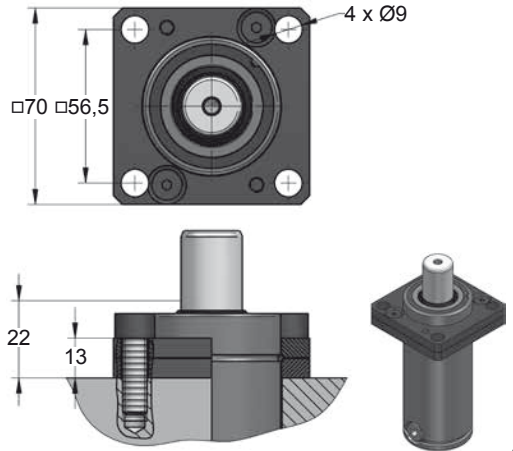

A34-050

CODE	FD 750 050 V1	KIT S-XXXXXXX KIT C-XXXXXXX	A14-050	18 CG 1-Q
ENG ORDER	GAS SPRING	REPAIR KIT	FLANGE	CHARGING ADAPTER
DEU BESTELLUNG	GASDRUCKFEDER	ERSATZTEILSATZ	FLANSCHEN	LADEADAPTER
FRA COMMANDE	RESSORT À GAZ	KIT DE RÉPARATION	BRIDE	RACCORD DE CHARGE
ITA ORDINE	CILINDRO AD AZOTO	KIT DI MANUTENZIONE	FLANGE	ADATTATORE DI CARICO
ESP PEDIDO	RESORTE DE GAS	KIT DE REPARACION	BRIDA	ADAPTADOR DE CARGA
POR PEDIDO	CILINDRO DE GÁS	KIT DE MANUTENÇÃO	FLANGE	ADAPTADOR DE CARGA