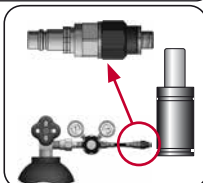

FD 750 V1 MOUNTS

Low Profile

B21-050

B51-050

B76-050

CODE	FD 750 050 V1	KIT S-XXXXXXX KIT C-XXXXXXX	B21-050	18 CG 1-Q
ENG	ORDER	GAS SPRING	REPAIR KIT	FLANGE
DEU	BESTELLUNG	GASDRUCKFEDER	ERSATZTEILSATZ	FLANSCHEN
FRA	COMMANDE	RESSORT À GAZ	KIT DE RÉPARATION	BRIDE
ITA	ORDINE	CILINDRO AD AZOTO	KIT DI MANUTENZIONE	FLANGE
ESP	PEDIDO	RESORTE DE GAS	KIT DE REPARACION	BRIDA
POR	PEDIDO	CILINDRO DE GÁS	KIT DE MANUTENÇÃO	FLANGE
				CHARGING ADAPTER
				LADEADAPTER
				RACCORD DE CHARGE
				ADATTATORE DI CARICO
				ADAPTADOR DE CARGA
				ADAPTADOR DE CARGA

FD 750 V1 MOUNTS

Low Profile

C05-050

C20-050

D02-050

D67-050

CODE	FD 750 050 V1	KIT S-XXXXXXX KIT C-XXXXXXX	C05-050	18 CG 1-Q	
ENG	ORDER	GAS SPRING	REPAIR KIT	FLANGE	CHARGING ADAPTER
DEU	BESTELLUNG	GASDRUCKFEDER	ERSATZTEILSATZ	FLANSCHEN	LADEADAPTER
FRA	COMMANDE	RESSORT À GAZ	KIT DE RÉPARATION	BRIDE	RACCORD DE CHARGE
ITA	ORDINE	CILINDRO AD AZOTO	KIT DI MANUTENZIONE	FLANGE	ADATTATORE DI CARICO
ESP	PEDIDO	RESORTE DE GAS	KIT DE REPARACION	BRIDA	ADAPTADOR DE CARGA
POR	PEDIDO	CILINDRO DE GÁS	KIT DE MANUTENÇÃO	FLANGE	ADAPTADOR DE CARGA