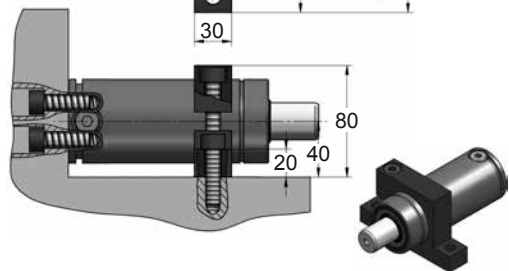

FD 750 V1 MOUNTS

Low Profile

C05-050

C20-050

D02-050

D67-050

CODE	FD 750 050 V1	KIT S-XXXXXXX KIT C-XXXXXXX	C05-050	18 CG 1-Q	
ENG	ORDER	GAS SPRING	REPAIR KIT	FLANGE	CHARGING ADAPTER
DEU	BESTELLUNG	GASDRUCKFEDER	ERSATZTEILSATZ	FLANSCHEN	LADEADAPTER
FRA	COMMANDE	RESSORT À GAZ	KIT DE RÉPARATION	BRIDE	RACCORD DE CHARGE
ITA	ORDINE	CILINDRO AD AZOTO	KIT DI MANUTENZIONE	FLANGE	ADATTATORE DI CARICO
ESP	PEDIDO	RESORTE DE GAS	KIT DE REPARACION	BRIDA	ADAPTADOR DE CARGA
POR	PEDIDO	CILINDRO DE GÁS	KIT DE MANUTENÇÃO	FLANGE	ADAPTADOR DE CARGA