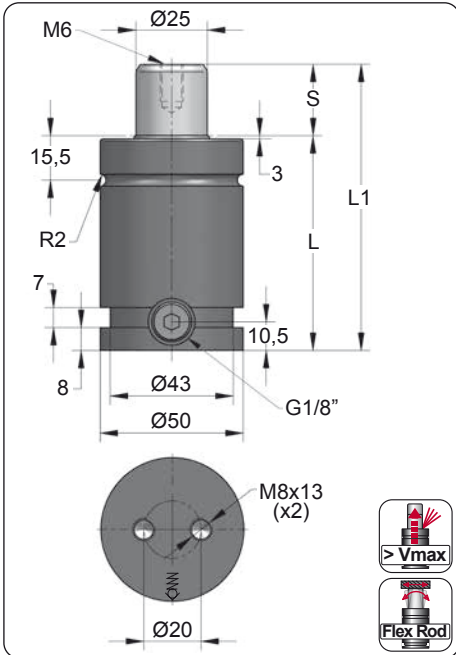

FD 750 V1

Low Profile

MB B8 3180 220 000 003	RENAULT EM24.54.700
------------------------	---------------------

ORDER	S (mm)	L1 ±0,25 (mm)	L (mm)	Kg.
FD 750 010 V1	10	70	60	0.63
FD 750 013 V1	13	76	63	0.66
FD 750 016 V1	16	82	66	0.68
FD 750 019 V1	19	88	69	0.70
FD 750 025 V1	25	100	75	0.75
FD 750 032 V1	32	114	82	0.81
FD 750 038 V1	38	126	88	0.86
FD 750 050 V1	50	150	100	0.96
FD 750 063 V1	63	176	113	1.07
FD 750 075 V1	75	200	125	1.16
FD 750 080 V1	80	210	130	1.20
FD 750 100 V1	100	250	150	1.37
FD 750 125 V1	125	300	175	1.57

CODE	Pressure Gauge	Pressure (bar)	Pressure (psi)	F ₀ (daN)	F ₁ (daN)
FD 750 050 V1		150	2175	740	1050
FD-H 750 050 V1		0	0	---	---

<p>ENG ORDER</p> <p>DEU BESTELLUNG</p> <p>FRA COMMANDE</p> <p>ITA ORDINE</p> <p>ESP PEDIDO</p> <p>POR PEDIDO</p>	<p>F₀ (daN)</p> <p>S (mm)</p>
<p>FD 750</p> <p>FD 50</p>	<p>FD 750 050 V1</p>

--	--	--	--	--	--	--	--

N ₂	Smax < 90%	Vmax 1,6 m/s	bar psi	bar psi	°C °F	°C °F	600 CP-
			20 290	150 2175	0 32	80 176	

FD 750 V1 MOUNTS

Low Profile

MODEL	X	CW 1000 KZ 1000	X	CT 1000 CK 1000 FD 750	GN 750 CM 1000 CD 1000	AG 750	CPH 1700 CP 2000	CS 1800
SERIES	MINI	COMPACT HEIGHT	THREADED	LOW PROFILE	HEAVY DUTY	ISO	HEAVY LOAD	POWER COMPACT STROKE