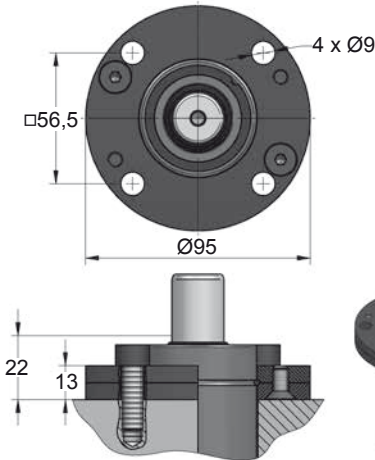

--	--	--	--	--	--	--	--

N ₂	Smax < 90%	Vmax 1,6 m/s	bar psi	bar psi	°C °F	°C °F	600 CP-
			20 290	150 2175	0 32	80 176	

FD 750 V1 MOUNTS

Low Profile

MODEL	X	CW 1000 KZ 1000	X	CT 1000 CK 1000 FD 750	GN 750 CM 1000 CD 1000	AG 750	CPH 1700 CP 2000	CS 1800
SERIES	MINI	COMPACT HEIGHT	THREADED	LOW PROFILE	HEAVY DUTY	ISO	HEAVY LOAD	POWER COMPACT STROKE

A14-050

A34-050

CODE	FD 750 050 V1	KIT S-XXXXXXX KIT C-XXXXXXX	A14-050	18 CG 1-Q
ENG ORDER	GAS SPRING	REPAIR KIT	FLANGE	CHARGING ADAPTER
DEU BESTELLUNG	GASDRUCKFEDER	ERSATZTEILSATZ	FLANSCHEN	LADEADAPTER
FRA COMMANDE	RESSORT À GAZ	KIT DE RÉPARATION	BRIDE	RACCORD DE CHARGE
ITA ORDINE	CILINDRO AD AZOTO	KIT DI MANUTENZIONE	FLANGE	ADATTATORE DI CARICO
ESP PEDIDO	RESORTE DE GAS	KIT DE REPARACION	BRIDA	ADAPTADOR DE CARGA
POR PEDIDO	CILINDRO DE GÁS	KIT DE MANUTENÇÃO	FLANGE	ADAPTADOR DE CARGA