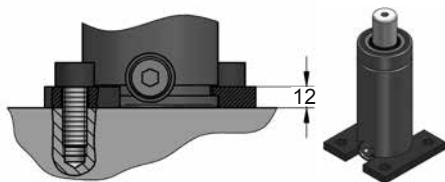

FD 750 V1 MOUNTS

Low Profile

C05-050

C20-050

D02-050

D67-050

CODE	FD 750 050 V1	KIT S-XXXXXXX KIT C-XXXXXXX	C05-050	18 CG 1-Q	
ENG	ORDER	GAS SPRING	REPAIR KIT	FLANGE	CHARGING ADAPTER
DEU	BESTELLUNG	GASDRUCKFEDER	ERSATZTEILSATZ	FLANSCHEN	LADEADAPTER
FRA	COMMANDE	RESSORT À GAZ	KIT DE RÉPARATION	BRIDE	RACCORD DE CHARGE
ITA	ORDINE	CILINDRO AD AZOTO	KIT DI MANUTENZIONE	FLANGE	ADATTATORE DI CARICO
ESP	PEDIDO	RESORTE DE GAS	KIT DE REPARACION	BRIDA	ADAPTADOR DE CARGA
POR	PEDIDO	CILINDRO DE GÁS	KIT DE MANUTENÇÃO	FLANGE	ADAPTADOR DE CARGA