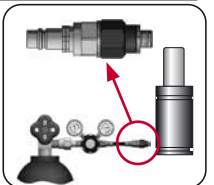

A34-050

CODE	FD 750 050 V1	KIT S-XXXXXXX KIT C-XXXXXXX	A14-050	18 CG 1-Q
ENG ORDER	GAS SPRING	REPAIR KIT	FLANGE	CHARGING ADAPTER
DEU BESTELLUNG	GASDRUCKFEDER	ERSATZTEILSATZ	FLANSCHEN	LADEADAPTER
FRA COMMANDE	RESSORT À GAZ	KIT DE RÉPARATION	BRIDE	RACCORD DE CHARGE
ITA ORDINE	CILINDRO AD AZOTO	KIT DI MANUTENZIONE	FLANGE	ADATTATORE DI CARICO
ESP PEDIDO	RESORTE DE GAS	KIT DE REPARACION	BRIDA	ADAPTADOR DE CARGA
POR PEDIDO	CILINDRO DE GÁS	KIT DE MANUTENÇÃO	FLANGE	ADAPTADOR DE CARGA