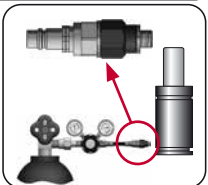

FD 750 V1 MOUNTS

Low Profile

B21-050

B51-050

B76-050

CODE	FD 750 050 V1	KIT S-XXXXXXX KIT C-XXXXXXX	B21-050	18 CG 1-Q
ENG	ORDER	GAS SPRING	REPAIR KIT	FLANGE
DEU	BESTELLUNG	GASDRUCKFEDER	ERSATZTEILSATZ	FLANSCHEN
FRA	COMMANDE	RESSORT À GAZ	KIT DE RÉPARATION	BRIDE
ITA	ORDINE	CILINDRO AD AZOTO	KIT DI MANUTENZIONE	FLANGE
ESP	PEDIDO	RESORTE DE GAS	KIT DE REPARACION	BRIDA
POR	PEDIDO	CILINDRO DE GÁS	KIT DE MANUTENÇÃO	FLANGE
				CHARGING ADAPTER
				LADEADAPTER
				RACCORD DE CHARGE
				ADATTATORE DI CARICO
				ADAPTADOR DE CARGA
				ADAPTADOR DE CARGA