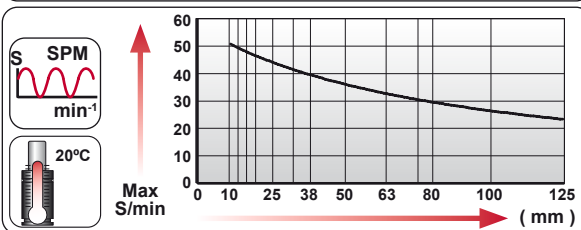

--	--	--	--	--	--	--	--

N ₂	Smax < 90%	Vmax 1,6 m/s	bar psi	bar psi	°C °F	°C °F	600 CP-
			20 290	150 2175	0 32	80 176	

FD 750 V1 MOUNTS

Low Profile

MODEL	X	CW 1000 KZ 1000	X	CT 1000 CK 1000 FD 750	GN 750 CM 1000 CD 1000	AG 750	CPH 1700 CP 2000	CS 1800
SERIES	MINI	COMPACT HEIGHT	THREADED	LOW PROFILE	HEAVY DUTY	ISO	HEAVY LOAD	POWER COMPACT STROKE