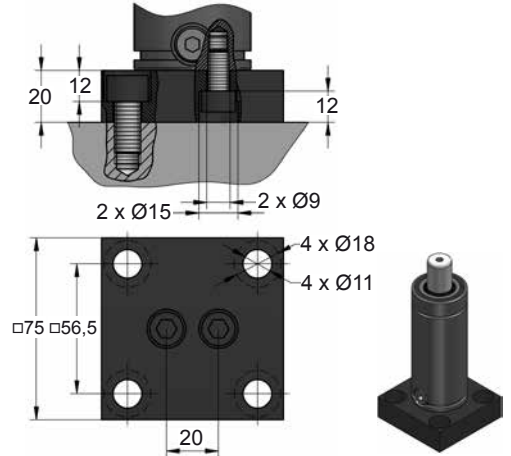

FD 750 V1 MOUNTS

Low Profile

B21-050

B51-050

B76-050

CODE	FD 750 050 V1	KIT S-XXXXXXX KIT C-XXXXXXX	B21-050	18 CG 1-Q
ENG	ORDER	GAS SPRING	REPAIR KIT	FLANGE
DEU	BESTELLUNG	GASDRUCKFEDER	ERSATZTEILSATZ	FLANSCHEN
FRA	COMMANDE	RESSORT À GAZ	KIT DE RÉPARATION	BRIDE
ITA	ORDINE	CILINDRO AD AZOTO	KIT DI MANUTENZIONE	FLANGE
ESP	PEDIDO	RESORTE DE GAS	KIT DE REPARACION	BRIDA
POR	PEDIDO	CILINDRO DE GÁS	KIT DE MANUTENÇÃO	FLANGE
				CHARGING ADAPTER
				LADEADAPTER
				RACCORD DE CHARGE
				ADATTATORE DI CARICO
				ADAPTADOR DE CARGA
				ADAPTADOR DE CARGA