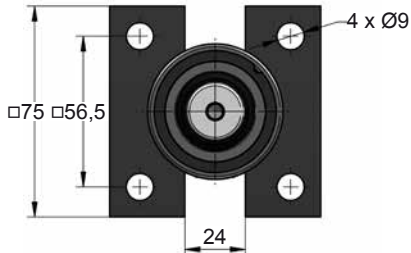

FD 750 V1 MOUNTS

Low Profile

C05-050

C20-050

D02-050

D67-050

CODE	FD 750 050 V1	KIT S-XXXXXXX KIT C-XXXXXXX	C05-050	18 CG 1-Q	
ENG	ORDER	GAS SPRING	REPAIR KIT	FLANGE	CHARGING ADAPTER
DEU	BESTELLUNG	GASDRUCKFEDER	ERSATZTEILSATZ	FLANSCHEN	LADEADAPTER
FRA	COMMANDE	RESSORT À GAZ	KIT DE RÉPARATION	BRIDE	RACCORD DE CHARGE
ITA	ORDINE	CILINDRO AD AZOTO	KIT DI MANUTENZIONE	FLANGE	ADATTATORE DI CARICO
ESP	PEDIDO	RESORTE DE GAS	KIT DE REPARACION	BRIDA	ADAPTADOR DE CARGA
POR	PEDIDO	CILINDRO DE GÁS	KIT DE MANUTENÇÃO	FLANGE	ADAPTADOR DE CARGA