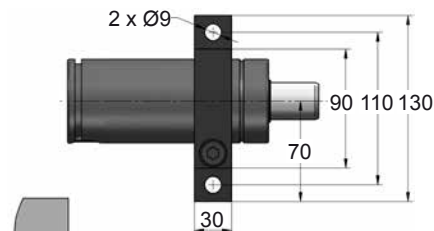

FD 750 V1 MOUNTS

Low Profile

C05-050

C20-050

D02-050

D67-050

CODE	FD 750 050 V1	KIT S-XXXXXXX KIT C-XXXXXXX	C05-050	18 CG 1-Q	
ENG	ORDER	GAS SPRING	REPAIR KIT	FLANGE	CHARGING ADAPTER
DEU	BESTELLUNG	GASDRUCKFEDER	ERSATZTEILSATZ	FLANSCHEN	LADEADAPTER
FRA	COMMANDE	RESSORT À GAZ	KIT DE RÉPARATION	BRIDE	RACCORD DE CHARGE
ITA	ORDINE	CILINDRO AD AZOTO	KIT DI MANUTENZIONE	FLANGE	ADATTATORE DI CARICO
ESP	PEDIDO	RESORTE DE GAS	KIT DE REPARACION	BRIDA	ADAPTADOR DE CARGA
POR	PEDIDO	CILINDRO DE GÁS	KIT DE MANUTENÇÃO	FLANGE	ADAPTADOR DE CARGA