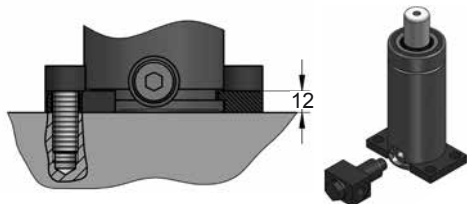

FD 750 V1 MOUNTS

Low Profile

C05-050