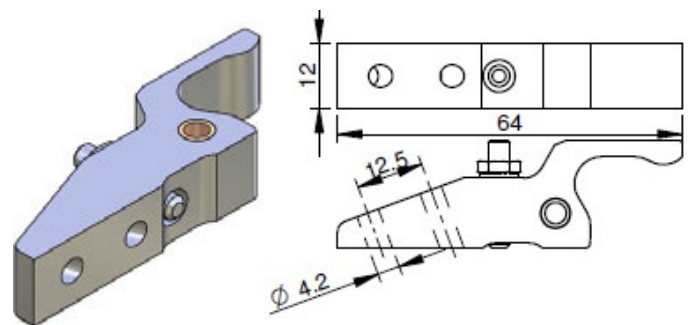

CA.09 GTS

20

. Jaws for Gripper GTS

. Grundbacken für Greifer GTS

GTS.04.12

GTS.04.14

GTS.04.15/15.N

GTS.04.17

GTS.04.19

GTS.04.29

Article no.	Weight
GTS.04.12	31 g
GTS.04.14	26 g
GTS.04.15	39 g
GTS.04.15.N	
GTS.04.17	31 g
GTS.04.19	30 g
GTS.04.29	29 g