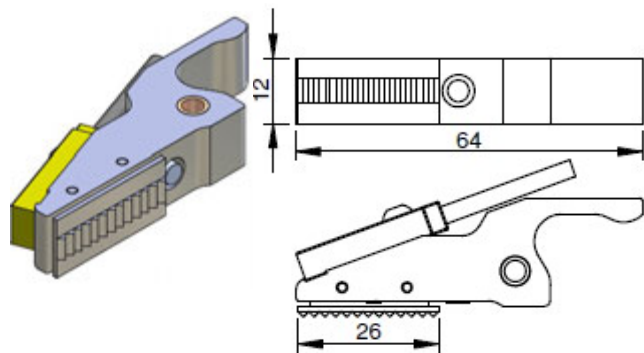

CA.09 GTS

20

. Jaws for Gripper GTS

. Grundbacken für Greifer GTS

GTS.04.12

GTS.04.14

GTS.04.15/15.N

GTS.04.17

GTS.04.19

GTS.04.29

Article no.	Weight
GTS.04.12	31 g
GTS.04.14	26 g
GTS.04.15	39 g
GTS.04.15.N	
GTS.04.17	31 g
GTS.04.19	30 g
GTS.04.29	29 g