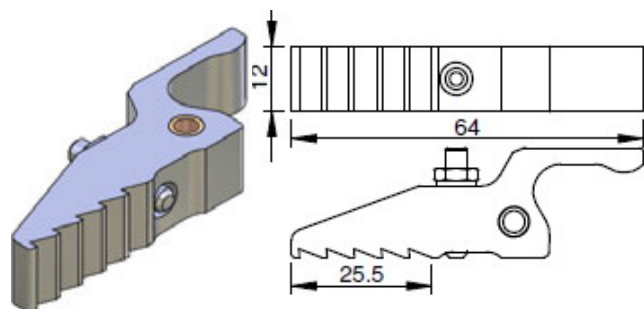

CA.09 GTS

20

. Jaws for Gripper GTS

. Grundbacken für Greifer GTS

GTS.04.12

GTS.04.14

GTS.04.15/15.N

GTS.04.17

GTS.04.19

GTS.04.29

Article no.	Weight
GTS.04.12	31 g
GTS.04.14	26 g
GTS.04.15	39 g
GTS.04.15.N	
GTS.04.17	31 g
GTS.04.19	30 g
GTS.04.29	29 g