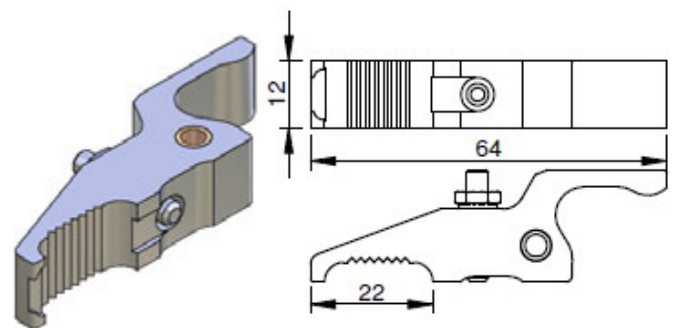

CA.09 GTS

20

. Jaws for Gripper GTS

. Grundbacken für Greifer GTS

GTS.04.12

GTS.04.14

GTS.04.15/15.N

GTS.04.17

GTS.04.19

GTS.04.29

Article no.	Weight
GTS.04.12	31 g
GTS.04.14	26 g
GTS.04.15	39 g
GTS.04.15.N	
GTS.04.17	31 g
GTS.04.19	30 g
GTS.04.29	29 g