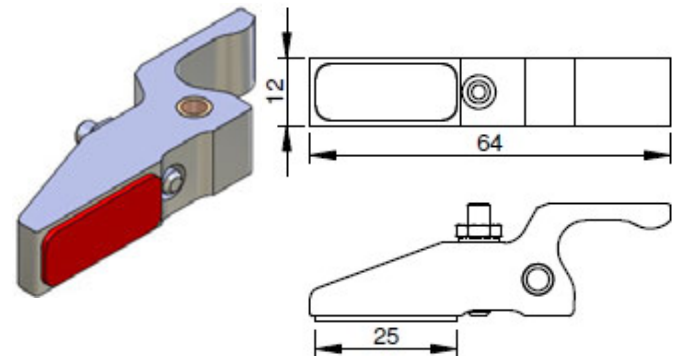

CA.09 GTS

20

. Jaws for Gripper GTS

. Grundbacken für Greifer GTS

GTS.04.12

GTS.04.14

GTS.04.15/15.N

GTS.04.17

GTS.04.19

GTS.04.29

Article no.	Weight
GTS.04.12	31 g
GTS.04.14	26 g
GTS.04.15	39 g
GTS.04.15.N	
GTS.04.17	31 g
GTS.04.19	30 g
GTS.04.29	29 g