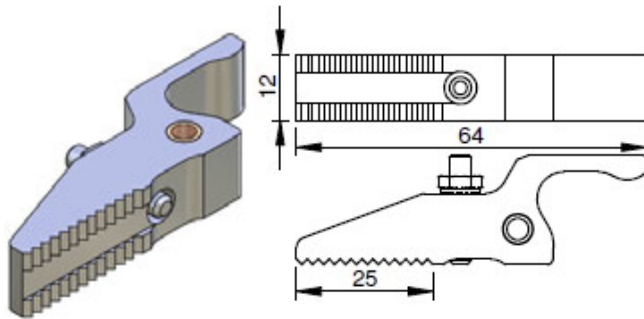

CA.09 GTS

20

. Jaws for Gripper GTS

. Grundbacken für Greifer GTS

GTS.04.12

GTS.04.14

GTS.04.15/15.N

GTS.04.17

GTS.04.19

GTS.04.29

Article no.	Weight
GTS.04.12	31 g
GTS.04.14	26 g
GTS.04.15	39 g
GTS.04.15.N	
GTS.04.17	31 g
GTS.04.19	30 g
GTS.04.29	29 g