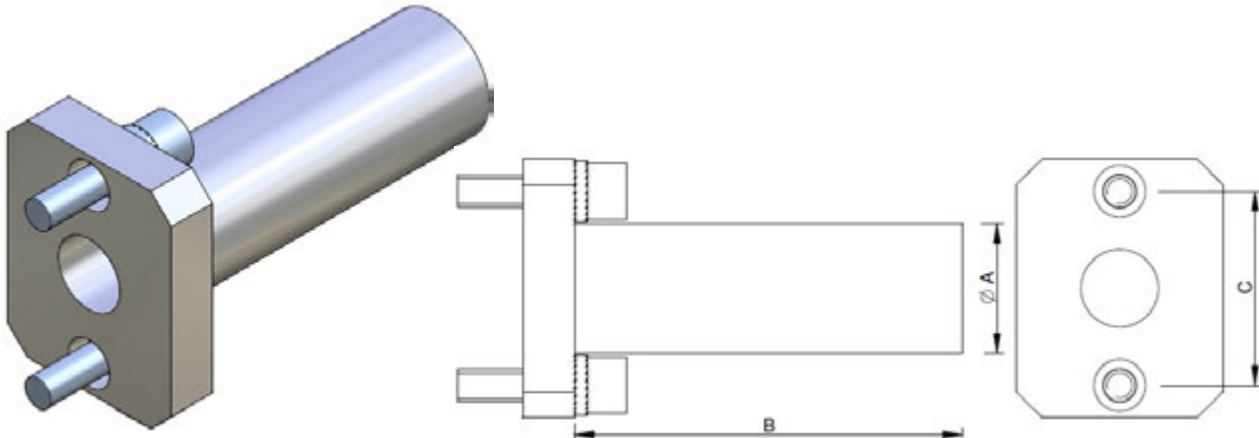

CA.09 APG

MPG

. Adapter for parallel gripper MPG

. Adapter für Parallelgreifer MPG

Table / Tabelle

M = Suitable for MPG...
Passend für MPG...

Article no.	A	B	C	M	Weight
CA.APG.20.10.30	10	30	15	CA.MPG.20	8 g
CA.APG.25.14.40	14	40	20	CA.MPG.25	16 g
CA.APG.32.14.40			25	CA.MPG.32	23 g
CA.APG.40.14.50	20	50	30	CA.MPG.40	22 g
CA.APG.40.20.50			32		30 g
CA.APG.50.20.50			40	CA.MPG.50	48 g
CA.APG.65.20.50			52	CA.MPG.64	63 g

Remarks / Anmerkungen:

Material / Werkstoff: Aluminium

Surface: silver anodized
Oberfläche: eloxiert

Application example / Anwendungsbeispiel