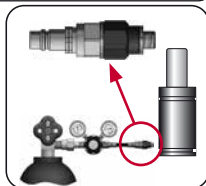

LPT 17

E23-024

MOUNTING EXAMPLE

SEAL

KIT S-XXXXXXX

CARTRIDGE

KIT C-XXXXXXX

CODE	EFG 24 200 050	X	LPT 17	06 CG 2-Q
ENG ORDER	GAS SPRING	REPAIR KIT	KEY	CHARGING ADAPTER
DEU BESTELLUNG	GASDRUCKFEDER	ERSATZTEILSATZ	MONTAGESCHLÜSSEL	LADEADAPTER
FRA COMMANDE	RESSORT À GAZ	KIT DE RÉPARATION	CLE	RACCORD DE CHARGE
ITA ORDINE	CILINDRO AD AZOTO	KIT DI MANUTENZIONE	CHIAVE	ADATTATORE DI CARICO
ESP PEDIDO	RESORTE DE GAS	KIT DE REPARACION	LLAVE	ADAPTADOR DE CARGA
POR PEDIDO	CILINDRO DE GÁS	KIT DE MANUTENÇÃO	CHAVE	ADAPTADOR DE CARGA