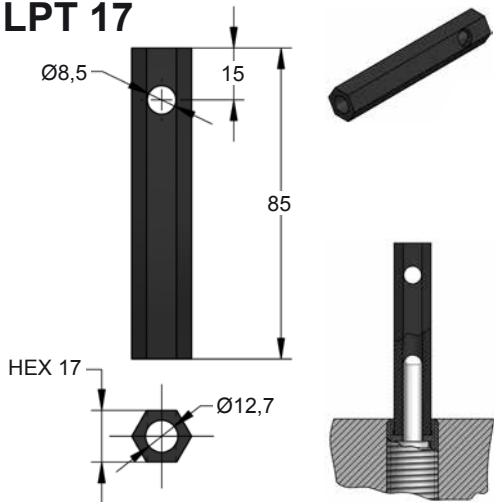

EFG 24

Gas Strippers

	FORD W-DX35-6030	
MB B8 0820 100 000 002	GM 90.25	
VW 39D 549		

CODE	S (mm)	L1 ±0,25 (mm)	L (mm)	Kg.
EFG 24 ... 010	10	80	70	0.19
EFG 24 ... 020	20	100	80	0.20
EFG 24 ... 030	30	120	90	0.22
EFG 24 ... 040	40	140	100	0.24
EFG 24 ... 050	50	160	110	0.26
EFG 24 ... 060	60	180	120	0.27
EFG 24 ... 070	70	200	130	0.29
EFG 24 ... 080	80	220	140	0.31
EFG 24 ... 100	100	260	160	0.34

	ENG ORDER		
	DEU BESTELLUNG		
	FRA COMMANDE		
	ITA ORDINE		
	ESP PEDIDO		
POR PEDIDO			

EFG 24 200 50

EFG 24 200 050

--	--	--	--	--	--	--	--

N ₂	Smax < 90%	Vmax 1,6 m/s	bar psi	bar psi	°C °F	°C °F	°C °F	
			20 290	180 2610	0 32	80 176		

LPT 17

E23-024

MOUNTING EXAMPLE

SEAL

KIT S-XXXXXXX

CARTRIDGE

KIT C-XXXXXXX

CODE	EFG 24 200 050	X	LPT 17	06 CG 2-Q
ENG ORDER	GAS SPRING	REPAIR KIT	KEY	CHARGING ADAPTER
DEU BESTELLUNG	GASDRUCKFEDER	ERSATZTEILSATZ	MONTAGESCHLÜSSEL	LADEADAPTER
FRA COMMANDE	RESSORT À GAZ	KIT DE RÉPARATION	CLE	RACCORD DE CHARGE
ITA ORDINE	CILINDRO AD AZOTO	KIT DI MANUTENZIONE	CHIAVE	ADATTATORE DI CARICO
ESP PEDIDO	RESORTE DE GAS	KIT DE REPARACION	LLAVE	ADAPTADOR DE CARGA
POR PEDIDO	CILINDRO DE GÁS	KIT DE MANUTENÇÃO	CHAVE	ADAPTADOR DE CARGA