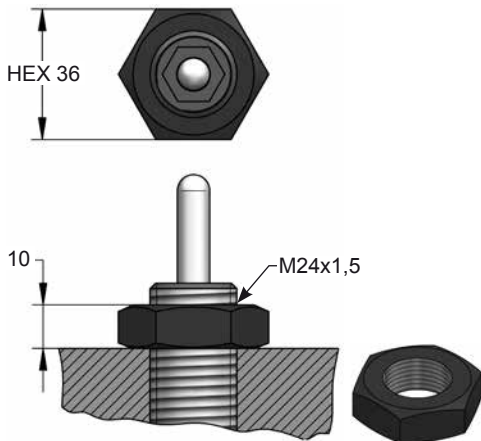

EFG 24

Gas Strippers

	FORD W-DX35-6030	
MB B8 0820 100 000 002	GM 90.25	
VW 39D 549		

CODE	S (mm)	L1 ±0,25 (mm)	L (mm)	Kg.
EFG 24 ... 010	10	80	70	0.19
EFG 24 ... 020	20	100	80	0.20
EFG 24 ... 030	30	120	90	0.22
EFG 24 ... 040	40	140	100	0.24
EFG 24 ... 050	50	160	110	0.26
EFG 24 ... 060	60	180	120	0.27
EFG 24 ... 070	70	200	130	0.29
EFG 24 ... 080	80	220	140	0.31
EFG 24 ... 100	100	260	160	0.34

	ENG ORDER		
	DEU BESTELLUNG		
	FRA COMMANDE		
	ITA ORDINE		
	ESP PEDIDO		
POR PEDIDO			

EFG 24 200 50

EFG 24 200 050

--	--	--	--	--	--	--	--

N ₂	Smax < 90%	Vmax 1,6 m/s	bar psi	bar psi	°C °F	°C °F	°C °F	
			20 290	180 2610	0 32	80 176		

LPT 17

E23-024

MOUNTING EXAMPLE

SEAL

KIT S-XXXXXXX

CARTRIDGE

KIT C-XXXXXXX

CODE	EFG 24 200 050	X	LPT 17	06 CG 2-Q
ENG ORDER	GAS SPRING	REPAIR KIT	KEY	CHARGING ADAPTER
DEU BESTELLUNG	GASDRUCKFEDER	ERSATZTEILSATZ	MONTAGESCHLÜSSEL	LADEADAPTER
FRA COMMANDE	RESSORT À GAZ	KIT DE RÉPARATION	CLE	RACCORD DE CHARGE
ITA ORDINE	CILINDRO AD AZOTO	KIT DI MANUTENZIONE	CHIAVE	ADATTATORE DI CARICO
ESP PEDIDO	RESORTE DE GAS	KIT DE REPARACION	LLAVE	ADAPTADOR DE CARGA
POR PEDIDO	CILINDRO DE GÁS	KIT DE MANUTENÇÃO	CHAVE	ADAPTADOR DE CARGA