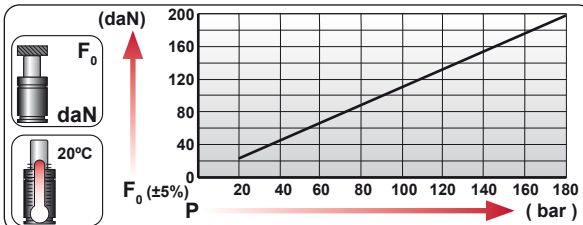

EFG 24

Gas Strippers

	FORD W-DX35-6030	
MB B8 0820 100 000 002	GM 90.25	
VW 39D 549		

CODE	S (mm)	L1 ±0,25 (mm)	L (mm)	Kg.
EFG 24 ... 010	10	80	70	0.19
EFG 24 ... 020	20	100	80	0.20
EFG 24 ... 030	30	120	90	0.22
EFG 24 ... 040	40	140	100	0.24
EFG 24 ... 050	50	160	110	0.26
EFG 24 ... 060	60	180	120	0.27
EFG 24 ... 070	70	200	130	0.29
EFG 24 ... 080	80	220	140	0.31
EFG 24 ... 100	100	260	160	0.34

CODE	COLOR	Pressure		Force	
		bar	psi	daN	daN
EFG 24 23 050	Green	20	290	23	40
EFG 24 45 050	Blue	40	580	45	80
EFG 24 85 050	Red	75	1090	85	155
EFG 24 170 050	Yellow	150	2175	170	305
EFG 24 XXX 050	Black	20-180	290-2610	23 - 200	40 - 355

	ENG ORDER		
	DEU BESTELLUNG		
	FRA COMMANDE		
	ITA ORDINE		
	ESP PEDIDO		
POR PEDIDO			

EFG 24 200 50

EFG 24 200 050

--	--	--	--	--	--	--	--

N ₂	Smax < 90%	Vmax 1,6 m/s	bar psi	bar psi	°C °F	°C °F	°C °F	
			20 290	180 2610	0 32	80 176		