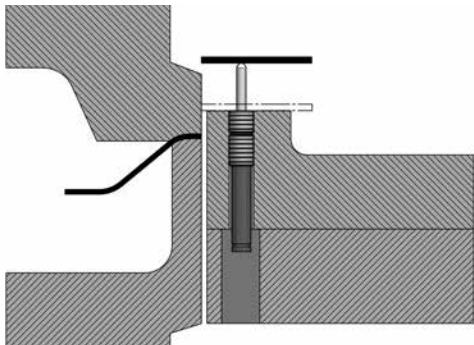

	ENG ORDER		
	DEU BESTELLUNG		
	FRA COMMANDE		
	ITA ORDINE		
	ESP PEDIDO		
POR PEDIDO			

EFG 24 200 50

EFG 24 200 050

--	--	--	--	--	--	--	--

N ₂	Smax < 90%	Vmax 1,6 m/s	bar psi	bar psi	°C °F	°C °F	°C °F	
			20 290	180 2610	0 32	80 176		

LPT 17

E23-024

MOUNTING EXAMPLE

SEAL

KIT S-XXXXXXX

CARTRIDGE

KIT C-XXXXXXX

CODE	EFG 24 200 050	X	LPT 17	06 CG 2-Q
ENG ORDER	GAS SPRING	REPAIR KIT	KEY	CHARGING ADAPTER
DEU BESTELLUNG	GASDRUCKFEDER	ERSATZTEILSATZ	MONTAGESCHLÜSSEL	LADEADAPTER
FRA COMMANDE	RESSORT À GAZ	KIT DE RÉPARATION	CLE	RACCORD DE CHARGE
ITA ORDINE	CILINDRO AD AZOTO	KIT DI MANUTENZIONE	CHIAVE	ADATTATORE DI CARICO
ESP PEDIDO	RESORTE DE GAS	KIT DE REPARACION	LLAVE	ADAPTADOR DE CARGA
POR PEDIDO	CILINDRO DE GÁS	KIT DE MANUTENÇÃO	CHAVE	ADAPTADOR DE CARGA