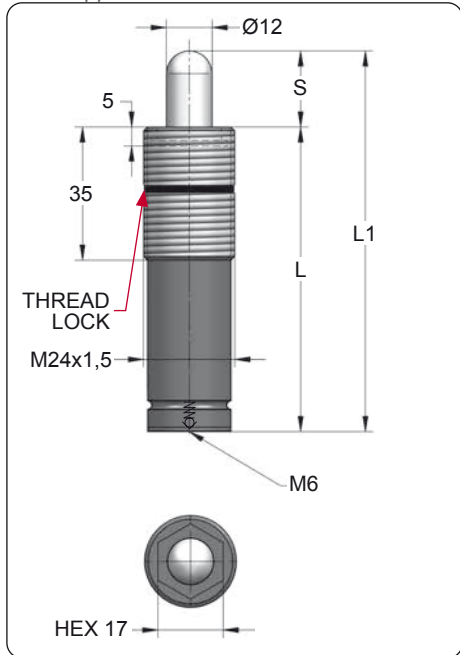

EFG 24

Gas Strippers

	FORD W-DX35-6030	
MB B8 0820 100 000 002	GM 90.25	
VW 39D 549		

CODE	S (mm)	L1 ±0,25 (mm)	L (mm)	Kg.
EFG 24 ... 010	10	80	70	0.19
EFG 24 ... 020	20	100	80	0.20
EFG 24 ... 030	30	120	90	0.22
EFG 24 ... 040	40	140	100	0.24
EFG 24 ... 050	50	160	110	0.26
EFG 24 ... 060	60	180	120	0.27
EFG 24 ... 070	70	200	130	0.29
EFG 24 ... 080	80	220	140	0.31
EFG 24 ... 100	100	260	160	0.34

CODE	COLOR	Pressure		Force	
		bar	psi	daN	daN
EFG 24 23 050	Green	20	290	23	40
EFG 24 45 050	Blue	40	580	45	80
EFG 24 85 050	Red	75	1090	85	155
EFG 24 170 050	Yellow	150	2175	170	305
EFG 24 XXX 050	Black	20-180	290-2610	23 - 200	40 - 355

LPT 17

E23-024

MOUNTING EXAMPLE

SEAL

KIT S-XXXXXXX

CARTRIDGE

KIT C-XXXXXXX

CODE	EFG 24 200 050	X	LPT 17	06 CG 2-Q
ENG ORDER	GAS SPRING	REPAIR KIT	KEY	CHARGING ADAPTER
DEU BESTELLUNG	GASDRUCKFEDER	ERSATZTEILSATZ	MONTAGESCHLÜSSEL	LADEADAPTER
FRA COMMANDE	RESSORT À GAZ	KIT DE RÉPARATION	CLE	RACCORD DE CHARGE
ITA ORDINE	CILINDRO AD AZOTO	KIT DI MANUTENZIONE	CHIAVE	ADATTATORE DI CARICO
ESP PEDIDO	RESORTE DE GAS	KIT DE REPARACION	LLAVE	ADAPTADOR DE CARGA
POR PEDIDO	CILINDRO DE GÁS	KIT DE MANUTENÇÃO	CHAVE	ADAPTADOR DE CARGA