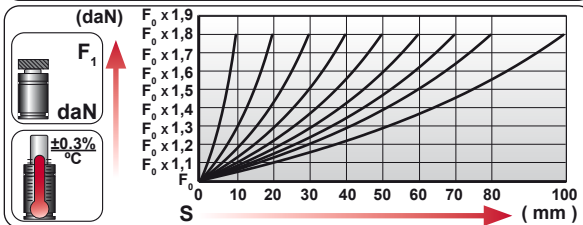

EFG 24

Gas Strippers

	FORD W-DX35-6030	
MB B8 0820 100 000 002	GM 90.25	
VW 39D 549		

CODE	S (mm)	L1 ±0,25 (mm)	L (mm)	Kg.
EFG 24 ... 010	10	80	70	0.19
EFG 24 ... 020	20	100	80	0.20
EFG 24 ... 030	30	120	90	0.22
EFG 24 ... 040	40	140	100	0.24
EFG 24 ... 050	50	160	110	0.26
EFG 24 ... 060	60	180	120	0.27
EFG 24 ... 070	70	200	130	0.29
EFG 24 ... 080	80	220	140	0.31
EFG 24 ... 100	100	260	160	0.34

CODE	COLOR	Pressure		Force	
		bar	psi	daN	daN
EFG 24 23 050	Green	20	290	23	40
EFG 24 45 050	Blue	40	580	45	80
EFG 24 85 050	Red	75	1090	85	155
EFG 24 170 050	Yellow	150	2175	170	305
EFG 24 XXX 050	Black	20-180	290-2610	23 - 200	40 - 355

	ENG ORDER		
	DEU BESTELLUNG		
	FRA COMMANDE		
	ITA ORDINE		
	ESP PEDIDO		
POR PEDIDO			

EFG 24 200 50

EFG 24 200 050

--	--	--	--	--	--	--	--

N ₂	Smax < 90%	Vmax 1,6 m/s	bar psi	bar psi	°C °F	°C °F	°C °F	
			20 290	180 2610	0 32	80 176		