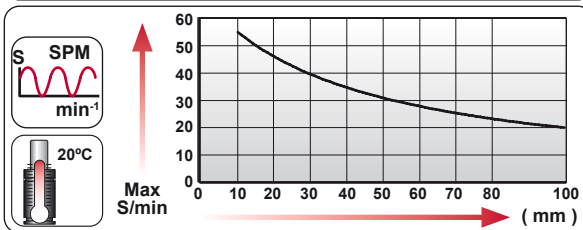

EFG 24

Gas Strippers

	FORD W-DX35-6030	
MB B8 0820 100 000 002	GM 90.25	
VW 39D 549		

CODE	S (mm)	L1 ±0,25 (mm)	L (mm)	Kg.
EFG 24 ... 010	10	80	70	0.19
EFG 24 ... 020	20	100	80	0.20
EFG 24 ... 030	30	120	90	0.22
EFG 24 ... 040	40	140	100	0.24
EFG 24 ... 050	50	160	110	0.26
EFG 24 ... 060	60	180	120	0.27
EFG 24 ... 070	70	200	130	0.29
EFG 24 ... 080	80	220	140	0.31
EFG 24 ... 100	100	260	160	0.34

CODE	COLOR	Pressure		Force	
		bar	psi	daN	daN
EFG 24 23 050	Green	20	290	23	40
EFG 24 45 050	Blue	40	580	45	80
EFG 24 85 050	Red	75	1090	85	155
EFG 24 170 050	Yellow	150	2175	170	305
EFG 24 XXX 050	Black	20-180	290-2610	23 - 200	40 - 355

	ENG ORDER		
	DEU BESTELLUNG		
	FRA COMMANDE		
	ITA ORDINE		
	ESP PEDIDO		
POR PEDIDO			

EFG 24 200 50

EFG 24 200 050

--	--	--	--	--	--	--	--

N ₂	Smax < 90%	Vmax 1,6 m/s	bar psi	bar psi	°C °F	°C °F	°C °F	
			20 290	180 2610	0 32	80 176		