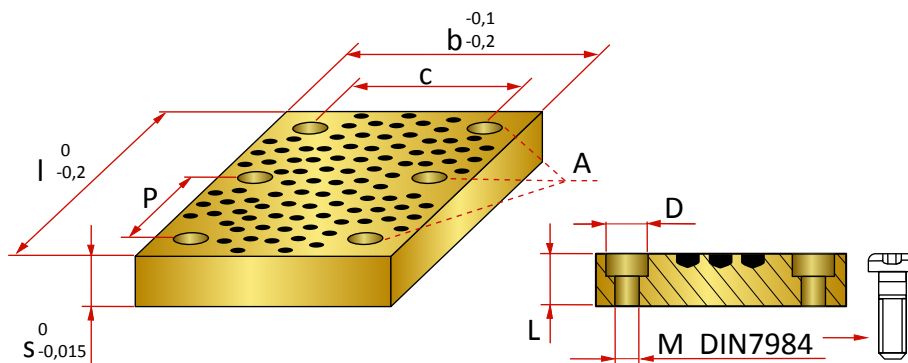

### АЛЬТЕРНАТИВНЫЕ КОДЫ:

E3143

МАТЕРИАЛ: 2.0598= 180 НВ/ГРАФИТ

МАКС. ТЕМПЕРАТУРА = 200° С.

650 # изготовлен из прочного литого бронзового металла со специальными твердыми смазочными материалами.

ПРИМЕР ЗАКАЗА: EL-3176-Код

КОД	M x D x L	A	c	P	b	s	I	КОД	M x D x L	A	c	P	b	s	I
EL3176/12/5/32	M4 x 7 x 2,8	2	-	16	12	5	32	EL3176/40/6/63	M5 x 8,5 x 3,5	4	20	39	40	6	63
EL3176/12/5/40				24			40	EL3176/40/6/80				56			80
EL3176/12/5/50				34			50	EL3176/40/6/100				76			100
EL3176/12/5/63				47			63	EL3176/40/6/125				50,5			125
EL3176/12/5/80				32			80	EL3176/40/6/160				68			160
EL3176/16/5/32	M4 x 7 x 2,8	2	-	16	16	5	32	EL3176/40/6/200	M6 x 10 x 4	6	24	56	50	8	80
EL3176/16/5/40				24			40	EL3176/50/8/80				76			100
EL3176/16/5/50				34			50	EL3176/50/8/100				50,5			125
EL3176/16/5/63				47			63	EL3176/50/8/125				68			160
EL3176/16/5/80				32			80	EL3176/50/8/160				58			200
EL3176/16/5/100		3		42			100	EL3176/50/8/200		8		58		200	
EL3176/20/6/40	M5 x 8,5 x 3,5	2	-	20	20	6	40	EL3176/50/8/250	M6 x 10 x 4	8	35	74	63	8	250
EL3176/20/6/50				30			50	EL3176/63/8/100				76			100
EL3176/20/6/63				43			63	EL3176/63/8/125				50,5			125
EL3176/20/6/80				60			80	EL3176/63/8/160				68			160
EL3176/20/6/100				40			100	EL3176/63/8/200				58			200
EL3176/25/6/40	M5 x 8,5 x 3,5	2	-	20	25	6	40	EL3176/63/8/250	M6 x 10 x 4	6	50	72	80	8	250
EL3176/25/6/50				26			50	EL3176/63/8/315				93			315
EL3176/25/6/63				39			63	EL3176/80/8/125				50,5			125
EL3176/25/6/80				56			80	EL3176/80/8/160				68			160
EL3176/25/6/100				76			100	EL3176/80/8/200				58			200
EL3176/25/6/125		3		50,5			125	EL3176/80/8/250		8		80	8	200	
EL3176/32/6/50	M5 x 8,5 x 3,5	2	-	26	32	6	50	EL3176/80/8/315	M6 x 10 x 4	8	50	72	80	8	250
EL3176/32/6/63				39			63					93			315
EL3176/32/6/80				56			80								
EL3176/32/6/100				76			100								
EL3176/32/6/125				50,5			125								
EL3176/32/6/160		3		68			160								