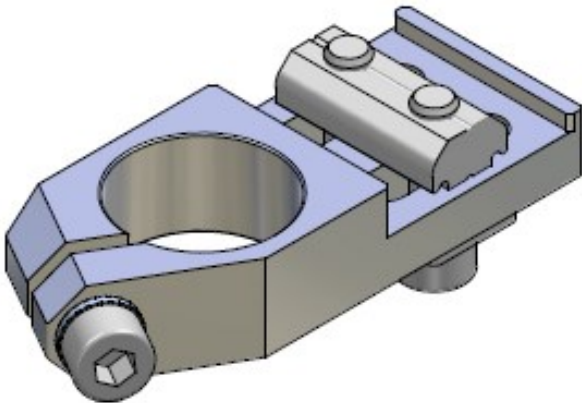

CA.04 WST

. Adjustable Clamp

L/X/JU

. Klemmstück Drehbar

Table / Tabelle

M = Suitable for Profiles
Passend für Profile

Remarks / Anmerkungen:

Material / Werkstoff: Aluminium

Surface: silver anodized
Oberfläche: eloxiert

Article no.	A	B	C	D	E	M	Weight
CA.WST.1010.L	10	10	12	16	18	L	20 g
CA.WST.1014.X			13.5				21 g
CA.WST.1414.X	14	14	15.5	20	25	X	33 g
CA.WST.2014.X	20		19.5				46 g
CA.WST.2022.JU			22	23	25	40	JU