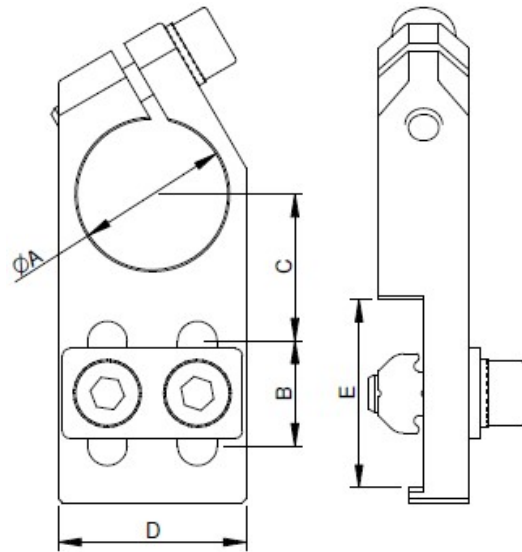

CA.04 WST

. Adjustable Clamp

L/X/JU

. Klemmstück Drehbar

Table / Tabelle

M = Suitable for Profiles
Passend für Profile

Remarks / Anmerkungen:

Material / Werkstoff: Aluminium

Surface: silver anodized
Oberfläche: eloxiert

Article no.	A	B	C	D	E	M	Weight
CA.WST.1010.L	10	10	12	16	18	L	20 g
CA.WST.1014.X			13.5				21 g
CA.WST.1414.X	14	14	15.5	20	25	X	33 g
CA.WST.2014.X	20		19.5				46 g
CA.WST.2022.JU			22	23	25	40	JU