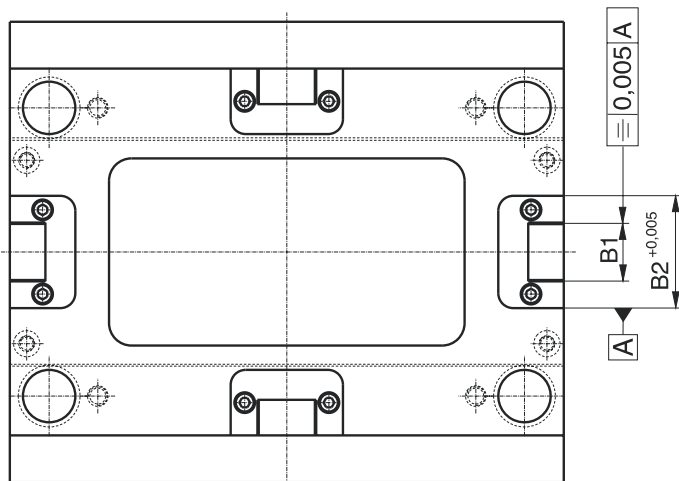

ОПИСАНИЕ:

МАТЕРИАЛ: 1.2842 или аналог + ГРАФИТ

ТВЕРДОСТЬ: 52-58 HRC

ПРИМЕР ЗАКАЗА: AC-AZ48-B1-L1-L2

B1	L1	L2	A	B2	D1	D2	a1	b1	t1	t2	R
16	20	20	22	45	6.8	M8	11	30	11.5	12	8
		40									
30	26	40	35	60	6.8	M8	17.5	46	19.5	20	10
		63									
48	36	32	46	100	10.3	M12	23	74	25.5	26	12.5
		50									
		63									
77	56	80	60	150	14	M16	30	114	35.5	36	16
		50									
		71									
		100									