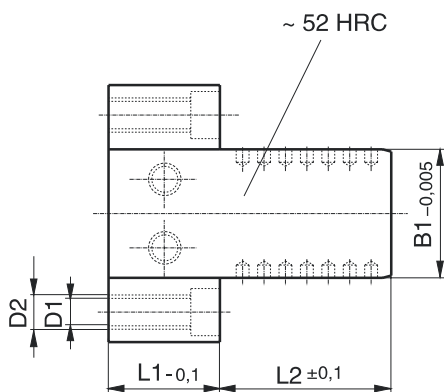

ОПИСАНИЕ:

МАТЕРИАЛ: 1.2842 или аналог + ГРАФИТ

ТВЕРДОСТЬ: 52-58 HRC

ПРИМЕР ЗАКАЗА: AC-AZ48-B1-L1-L2

B1	L1	L2	A	B2	D1	D2	a1	b1	t1	t2	R
16	20	20	22	45	6.8	M8	11	30	11.5	12	8
		40									
30	26	40	35	60	6.8	M8	17.5	46	19.5	20	10
		63									
48	36	32	46	100	10.3	M12	23	74	25.5	26	12.5
		50									
		63									
77	56	80	60	150	14	M16	30	114	35.5	36	16
		50									
		71									
		100									