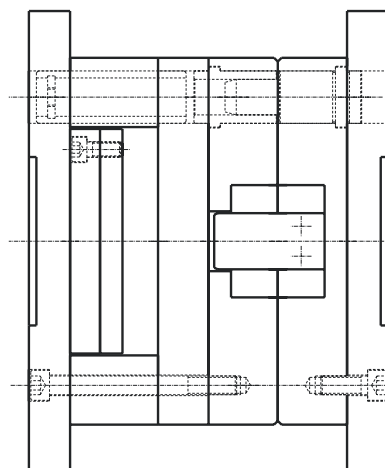

ОПИСАНИЕ:

МАТЕРИАЛ: 1.2842 или аналог + ГРАФИТ

ТВЕРДОСТЬ: 52-58 HRC

ПРИМЕР ЗАКАЗА: AC-AZ48-B1-L1-L2

B1	L1	L2	A	B2	D1	D2	a1	b1	t1	t2	R
16	20	20	22	45	6.8	M8	11	30	11.5	12	8
		40									
30	26	40	35	60	6.8	M8	17.5	46	19.5	20	10
		63									
48	36	32	46	100	10.3	M12	23	74	25.5	26	12.5
		50									
		63									
77	56	80	60	150	14	M16	30	114	35.5	36	16
		50									
		71									
		100									