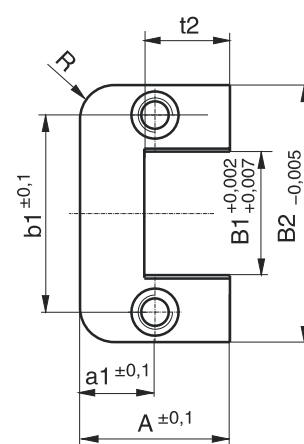

ОПИСАНИЕ:

МАТЕРИАЛ: 1.2842 или аналог + ГРАФИТ

ТВЕРДОСТЬ: 52-58 HRC

ПРИМЕР ЗАКАЗА: AC-AZ48-B1-L1-L2

B1	L1	L2	A	B2	D1	D2	a1	b1	t1	t2	R
16	20	20	22	45	6.8	M8	11	30	11.5	12	8
		40									
30	26	40	35	60	6.8	M8	17.5	46	19.5	20	10
		63									
48	36	32	46	100	10.3	M12	23	74	25.5	26	12.5
		50									
		63									
77	56	80	60	150	14	M16	30	114	35.5	36	16
		50									
		71									
		100									