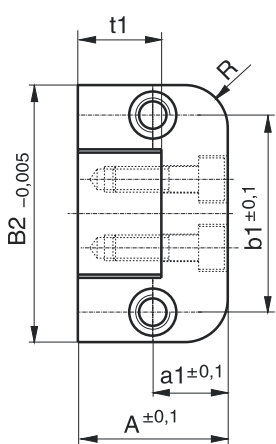

ОПИСАНИЕ:

МАТЕРИАЛ: 1.2842 или аналог + ГРАФИТ

ТВЕРДОСТЬ: 52-58 HRC

ПРИМЕР ЗАКАЗА: AC-AZ48-B1-L1-L2

B1	L1	L2	A	B2	D1	D2	a1	b1	t1	t2	R
16	20	20	22	45	6.8	M8	11	30	11.5	12	8
		40									
30	26	40	35	60	6.8	M8	17.5	46	19.5	20	10
		63									
48	36	32	46	100	10.3	M12	23	74	25.5	26	12.5
		50									
		63									
77	56	80	60	150	14	M16	30	114	35.5	36	16
		50									
		71									
		100									