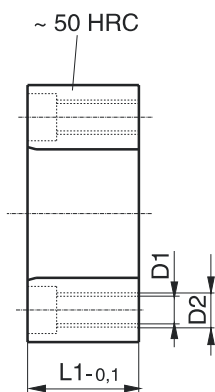

ОПИСАНИЕ:

МАТЕРИАЛ: 1.2842 или аналог + ГРАФИТ

ТВЕРДОСТЬ: 52-58 HRC

ПРИМЕР ЗАКАЗА: AC-AZ48-B1-L1-L2

B1	L1	L2	A	B2	D1	D2	a1	b1	t1	t2	R
16	20	20	22	45	6.8	M8	11	30	11.5	12	8
		40									
30	26	40	35	60	6.8	M8	17.5	46	19.5	20	10
		63									
48	36	32	46	100	10.3	M12	23	74	25.5	26	12.5
		50									
		63									
77	56	80	60	150	14	M16	30	114	35.5	36	16
		50									
		71									
		100									