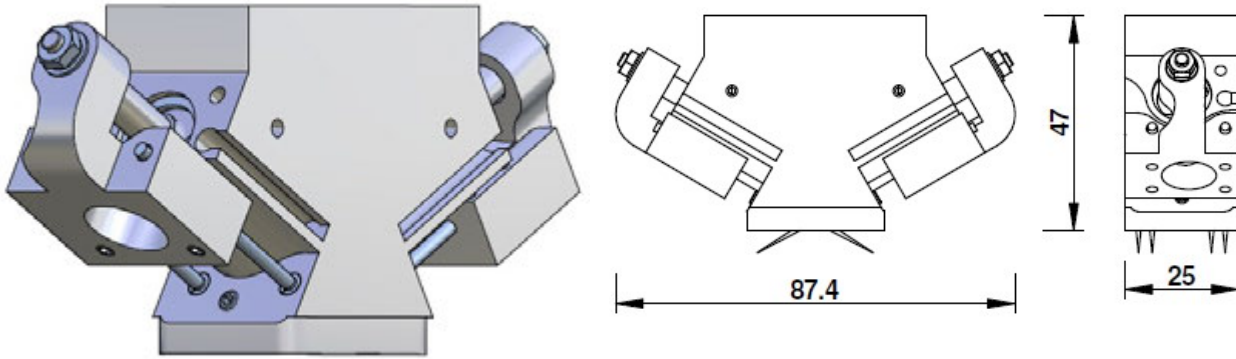

CA.09 PAA

. Needle gripper

. Nadelgreifer

Article no.	Weight
CA.PAA.SP	132 g

Application example / Anwendungsbeispiel