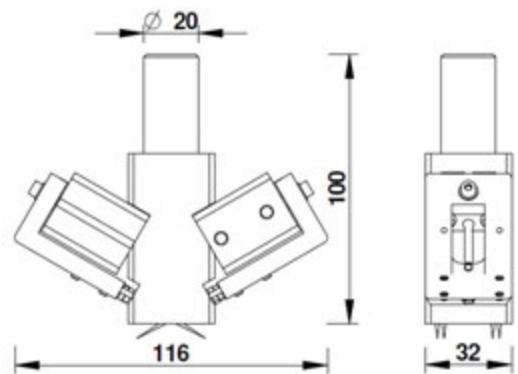

Designed for installation on our X Profile

Mounting bracket are included

Maximum air pressure is 6 bar

*Nadelgreifer sind ausgelegt zum Aufnehmen von Textil, Tuch, Teppich oder anderen Materialien die durchdrungen werden können*

*Entworfen für die Installation auf X Profilen*

*Montagehalterung ist im Lieferumfang enthalten*

*Der maximale Luftdruck beträgt 6 bar*

Article no.	Weight
CA.PAA.CF	320 g
CA.PAA.CF.D	