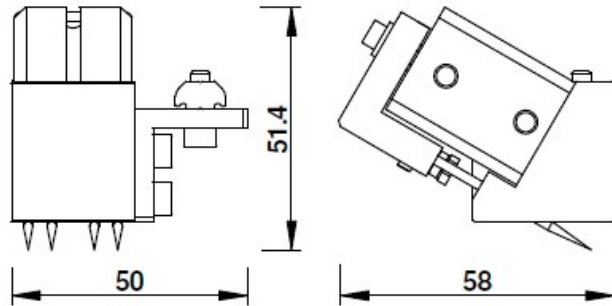

## CA.09 PAA

. Needle gripper

. Nadelgreifer

Article no.	Weight
CA.PAA.AP	135 g
CA.PAA.AP.D	

Remarks / Anmerkungen:

Needle grippers are designed for picking up textile, cloth, carpet, or any other material that can be penetrated

Designed for installation on our X Profile

Mounting bracket are included

Maximum air pressure is 6 bar

*Nadelgreifer sind ausgelegt zum Aufnehmen von Textil, Tuch, Teppich oder anderen Materialien die durchdrungen werden können*

*Entworfen für die Installation auf X Profilen*

*Montagehalterung ist im Lieferumfang enthalten*

*Der maximale Luftdruck beträgt 6 bar*

Article no.	Weight
CA.PAA.CF	320 g
CA.PAA.CF.D	

## CA.09 PAA

. Needle gripper

. Nadelgreifer

Article no.	Weight
CA.PAA.SP	132 g

Application example / Anwendungsbeispiel