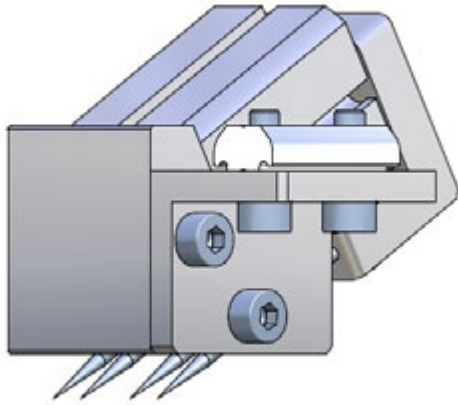

## CA.09 PAA

. Needle gripper

. Nadelgreifer

Article no.	Weight
CA.PAA.AP	135 g
CA.PAA.AP.D	

Remarks / Anmerkungen:

Needle grippers are designed for picking up textile, cloth, carpet, or any other material that can be penetrated

Designed for installation on our X Profile

Mounting bracket are included

Maximum air pressure is 6 bar

*Nadelgreifer sind ausgelegt zum Aufnehmen von Textil, Tuch, Teppich oder anderen Materialien die durchdrungen werden können*

*Entworfen für die Installation auf X Profilen*

*Montagehalterung ist im Lieferumfang enthalten*

*Der maximale Luftdruck beträgt 6 bar*

Article no.	Weight
CA.PAA.CF	320 g
CA.PAA.CF.D	