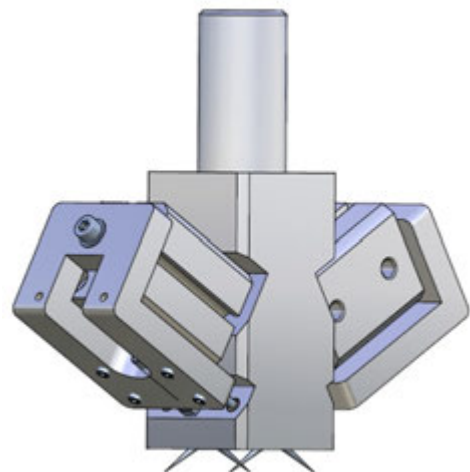

## CA.09 PAA

. Needle gripper

. Nadelgreifer

Article no.	Weight
CA.PAA.AP	135 g
CA.PAA.AP.D	

Remarks / Anmerkungen:

Needle grippers are designed for picking up textile, cloth, carpet, or any other material that can be penetrated

Designed for installation on our X Profile

Mounting bracket are included

Maximum air pressure is 6 bar

*Nadelgreifer sind ausgelegt zum Aufnehmen von Textil, Tuch, Teppich oder anderen Materialien die durchdrungen werden können*

*Entworfen für die Installation auf X Profilen*

*Montagehalterung ist im Lieferumfang enthalten*

*Der maximale Luftdruck beträgt 6 bar*

Article no.	Weight
CA.PAA.CF	320 g
CA.PAA.CF.D	