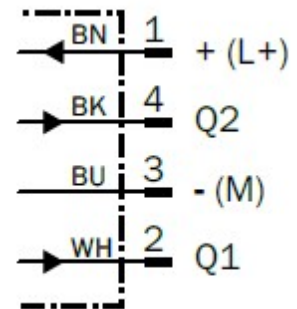

CA.SCP

SENSORS

. Sensor

. Sensor

New

Article no.	A	B	C	D	E	F
CA.SCP.1008	17	12	25	5	M4	18
CA.SCP.1012	20	16	32	6	M5	25

Remarks / Anmerkungen:

Adjustment indicator for positioning the sensor centrally Teaching in switching points 1 and 2
Einstellhilfe zur mittigen Positionierung des Sensors Schaltpunkte 1 und 2 teachen

Article no.	Output	Sensor Type	Sensing distance	Connector method	Weight
CA.SCP.1008	PNP	Magnetic sensor	0mm - 50mm	Connector type M8 4pin	65 g
CA.SCP.1012					

Application example / Anwendungsbeispiel

CA.GZA.10...