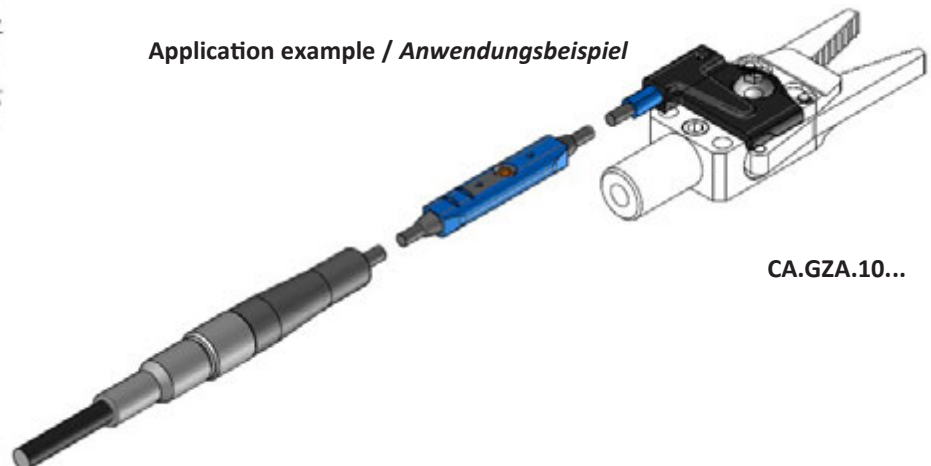

CA.SCP

SENSORS

. Sensor

. Sensor

New

Article no.	A	B	C	D	E	F
CA.SCP.1008	17	12	25	5	M4	18
CA.SCP.1012	20	16	32	6	M5	25

Remarks / Anmerkungen:

Adjustment indicator for positioning the sensor centrally Teaching in switching points 1 and 2
Einstellhilfe zur mittigen Positionierung des Sensors Schaltpunkte 1 und 2 teachen

Article no.	Output	Sensor Type	Sensing distance	Connector method	Weight
CA.SCP.1008	PNP	Magnetic sensor	0mm - 50mm	Connector type M8 4pin	65 g
CA.SCP.1012					

Application example / Anwendungsbeispiel

CA.GZA.10...