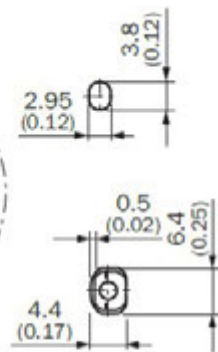

CA.SCP

SENSORS

. Sensor

. Sensor

New

Article no.	A	B	C	D	E	F
CA.SCP.1008	17	12	25	5	M4	18
CA.SCP.1012	20	16	32	6	M5	25

Remarks / Anmerkungen:

Adjustment indicator for positioning the sensor centrally Teaching in switching points 1 and 2
Einstellhilfe zur mittigen Positionierung des Sensors Schaltpunkte 1 und 2 teachen

Article no.	Output	Sensor Type	Sensing distance	Connector method	Weight
CA.SCP.1008	PNP	Magnetic sensor	0mm - 50mm	Connector type M8 4pin	65 g
CA.SCP.1012					

Application example / Anwendungsbeispiel

CA.GZA.10...