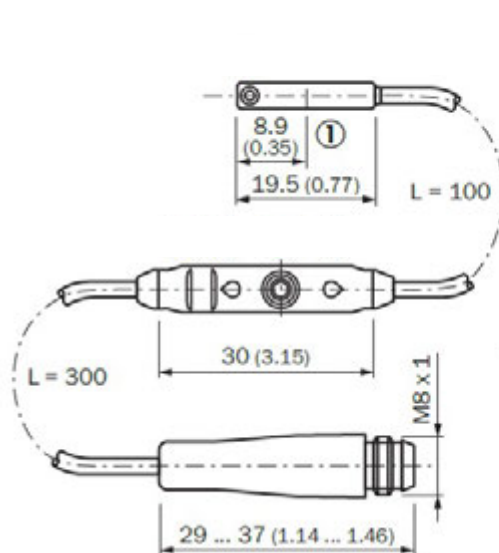

CA.SCP

SENSORS

. Sensor

. Sensor

New

Article no.	A	B	C	D	E	F
CA.SCP.1008	17	12	25	5	M4	18
CA.SCP.1012	20	16	32	6	M5	25

Remarks / Anmerkungen:

Adjustment indicator for positioning the sensor centrally Teaching in switching points 1 and 2
Einstellhilfe zur mittigen Positionierung des Sensors Schaltpunkte 1 und 2 teachen

Article no.	Output	Sensor Type	Sensing distance	Connector method	Weight
CA.SCP.1008	PNP	Magnetic sensor	0mm - 50mm	Connector type M8 4pin	65 g
CA.SCP.1012					

Application example / Anwendungsbeispiel

CA.GZA.10...