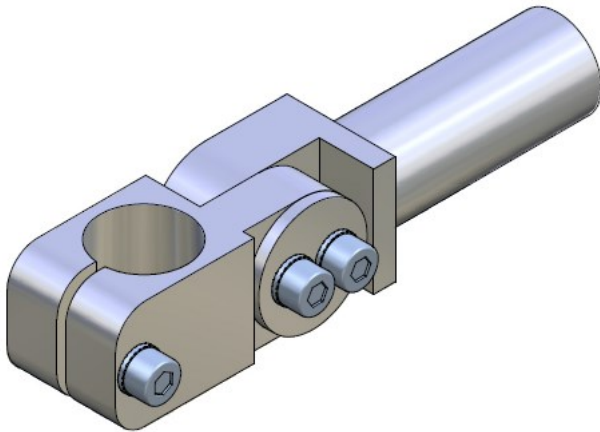

CA.04 GVR

. Elbow Gripper Arm

Ø 10-14-20-30

. Gelenkgreifarm verstellbar rund

Remarks / Anmerkungen:

Material / Werkstoff: Aluminium

Surface: silver anodized
Oberfläche: eloxiert

Article no.	A	B	C	D	Weight
CA.GVR.1010.30	10	10	30	30	27 g
CA.GVR.1010.60			60		31 g
CA.GVR.1010.90			90		37 g
CA.GVR.1414.40	14	14	40	36	51 g
CA.GVR.1414.80			80		59 g
CA.GVR.1414.120			120		67 g
CA.GVR.2020.50	20	20	50	45.5	120 g
CA.GVR.2020.100			100		138 g
CA.GVR.2020.150			150		169 g
CA.GVR.3030.80	30	30	80	60	302 g
CA.GVR.3030.140			140		370 g
CA.GVR.3030.200			200		434 g