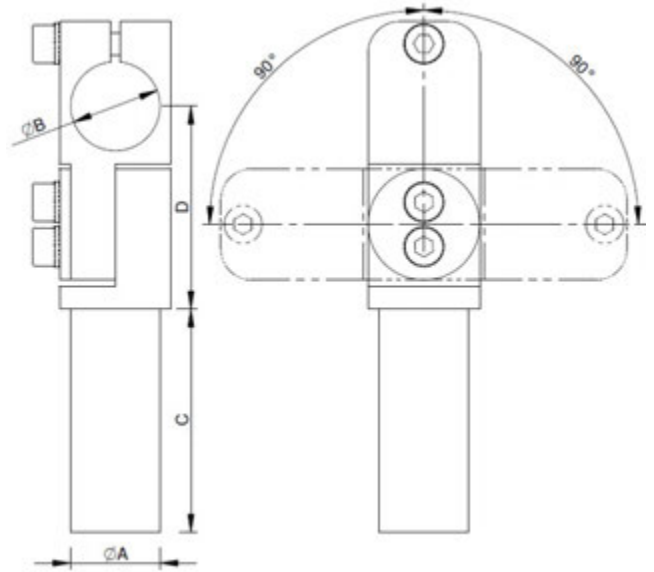

CA.04 GVR

. Elbow Gripper Arm

Ø 10-14-20-30

. Gelenkgreifarm verstellbar rund

Remarks / Anmerkungen:

Material / Werkstoff: Aluminium

Surface: silver anodized
Oberfläche: eloxiert

Article no.	A	B	C	D	Weight
CA.GVR.1010.30	10	10	30	30	27 g
CA.GVR.1010.60			60		31 g
CA.GVR.1010.90			90		37 g
CA.GVR.1414.40	14	14	40	36	51 g
CA.GVR.1414.80			80		59 g
CA.GVR.1414.120			120		67 g
CA.GVR.2020.50	20	20	50	45.5	120 g
CA.GVR.2020.100			100		138 g
CA.GVR.2020.150			150		169 g
CA.GVR.3030.80	30	30	80	60	302 g
CA.GVR.3030.140			140		370 g
CA.GVR.3030.200			200		434 g