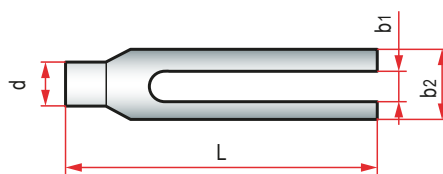

**ОПИСАНИЕ:**

Зажим U-образный вильчатый с цапфой  
DIN 6315C

ПРИМЕР ЗАКАЗА: КОД

Код	b1	L	a	b2	d
RB-6315C/14X160	14	160	25	40	20
RB-6315C/14X200	14	200	25	40	20
RB-6315C/18X200	18	200	30	50	24
RB-6315C/18X250	18	250	30	50	24
RB-6315C/22X250	22	250	40	60	30

**ОПИСАНИЕ:**

Зажим U-образный вильчатый с выступом  
DIN 6315GN

ПРИМЕР ЗАКАЗА: КОД

Код	b1	L	a	b2	b3	L2	L3
RB-6315GN/9X100	9	100	15	30	16	32	18
RB-6315GN/11X125	11	125	20	30	20	38	24
RB-6315GN/14X160	14	160	25	40	24	47	30
RB-6315GN/14X200	14	200	25	40	24	47	30
RB-6315GN/18X160	18	160	30	50	28	57	36
RB-6315GN/18X200	18	200	30	50	28	57	36
RB-6315GN/18X250	18	250	30	50	28	57	36
RB-6315GN/22X200	22	200	40	60	35	68	45
RB-6315GN/22X250	22	250	40	60	35	68	45
RB-6315GN/22X315	22	315	40	60	35	68	45
RB-6315GN/26X250	26	250	40	70	43	83	56
RB-6315GN/26X315	26	315	40	70	43	83	56