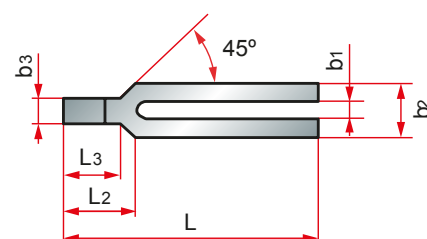

**ОПИСАНИЕ:**

Зажим U-образный вильчатый с цапфой  
DIN 6315C

ПРИМЕР ЗАКАЗА: КОД

Код	b1	L	a	b2	d
RB-6315C/14X160	14	160	25	40	20
RB-6315C/14X200	14	200	25	40	20
RB-6315C/18X200	18	200	30	50	24
RB-6315C/18X250	18	250	30	50	24
RB-6315C/22X250	22	250	40	60	30

**ОПИСАНИЕ:**

Зажим U-образный вильчатый с выступом  
DIN 6315GN

ПРИМЕР ЗАКАЗА: КОД

Код	b1	L	a	b2	b3	L2	L3
RB-6315GN/9X100	9	100	15	30	16	32	18
RB-6315GN/11X125	11	125	20	30	20	38	24
RB-6315GN/14X160	14	160	25	40	24	47	30
RB-6315GN/14X200	14	200	25	40	24	47	30
RB-6315GN/18X160	18	160	30	50	28	57	36
RB-6315GN/18X200	18	200	30	50	28	57	36
RB-6315GN/18X250	18	250	30	50	28	57	36
RB-6315GN/22X200	22	200	40	60	35	68	45
RB-6315GN/22X250	22	250	40	60	35	68	45
RB-6315GN/22X315	22	315	40	60	35	68	45
RB-6315GN/26X250	26	250	40	70	43	83	56
RB-6315GN/26X315	26	315	40	70	43	83	56