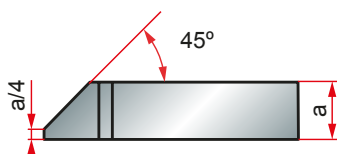

**ОПИСАНИЕ:**

Зажим U-образный вильчатый с цапфой  
DIN 6315C

ПРИМЕР ЗАКАЗА: КОД

Код	b1	L	a	b2	d
RB-6315C/14X160	14	160	25	40	20
RB-6315C/14X200	14	200	25	40	20
RB-6315C/18X200	18	200	30	50	24
RB-6315C/18X250	18	250	30	50	24
RB-6315C/22X250	22	250	40	60	30

**ОПИСАНИЕ:**

Зажим U-образный вильчатый с выступом  
DIN 6315GN

ПРИМЕР ЗАКАЗА: КОД

Код	b1	L	a	b2	b3	L2	L3
RB-6315GN/9X100	9	100	15	30	16	32	18
RB-6315GN/11X125	11	125	20	30	20	38	24
RB-6315GN/14X160	14	160	25	40	24	47	30
RB-6315GN/14X200	14	200	25	40	24	47	30
RB-6315GN/18X160	18	160	30	50	28	57	36
RB-6315GN/18X200	18	200	30	50	28	57	36
RB-6315GN/18X250	18	250	30	50	28	57	36
RB-6315GN/22X200	22	200	40	60	35	68	45
RB-6315GN/22X250	22	250	40	60	35	68	45
RB-6315GN/22X315	22	315	40	60	35	68	45
RB-6315GN/26X250	26	250	40	70	43	83	56
RB-6315GN/26X315	26	315	40	70	43	83	56