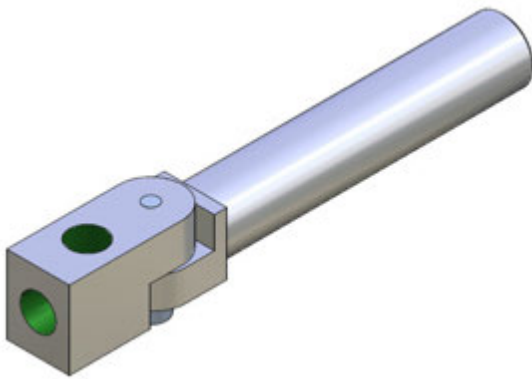

CA.05 GGE

Ø 10-14-20

. Swivel Gripper Arm for Vacuum Cups

. Greifarm beweglich

Remarks / Anmerkungen:

Material / Werkstoff: Aluminium

Surface: silver anodized
Oberfläche: eloxiert

Article no.	A	B	C	G1	G2	Weight
CA.GGE.10.M5.M5	10	60	89.5	M5	M5	22 g
CA.GGE.14.18.18	14	80	120.5	G 1/8	G 1/8	34 g
CA.GGE.20.14.18	20	100	150	G 1/8		109 g
CA.GGE.20.14.14		150	196		G 1/4	108 g
CA.GGE.201414150				G 1/8	126 g	
CA.GGE.201818150				G 1/8	G 1/8	126 g