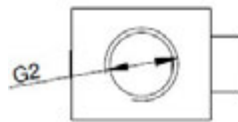

CA.05 GGE

Ø 10-14-20

. Swivel Gripper Arm for Vacuum Cups

. Greifarm beweglich

Remarks / Anmerkungen:

Material / Werkstoff: Aluminium

Surface: silver anodized
Oberfläche: eloxiert

Article no.	A	B	C	G1	G2	Weight
CA.GGE.10.M5.M5	10	60	89.5	M5	M5	22 g
CA.GGE.14.18.18	14	80	120.5	G 1/8	G 1/8	34 g
CA.GGE.20.14.18	20	100	150	G 1/8		109 g
CA.GGE.20.14.14		150	196		G 1/4	108 g
CA.GGE.201414150				G 1/8	126 g	
CA.GGE.201818150				G 1/8	G 1/8	126 g