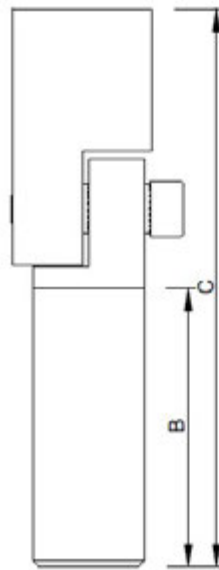

CA.05 GGE

Ø 10-14-20

. Swivel Gripper Arm for Vacuum Cups

. Greifarm beweglich

Remarks / Anmerkungen:

Material / Werkstoff: Aluminium

Surface: silver anodized
Oberfläche: eloxiert

Article no.	A	B	C	G1	G2	Weight
CA.GGE.10.M5.M5	10	60	89.5	M5	M5	22 g
CA.GGE.14.18.18	14	80	120.5	G 1/8	G 1/8	34 g
CA.GGE.20.14.18	20	100	150	G 1/8		109 g
CA.GGE.20.14.14		150	196		G 1/4	108 g
CA.GGE.201414150				G 1/8	126 g	
CA.GGE.201818150				G 1/8	G 1/8	126 g