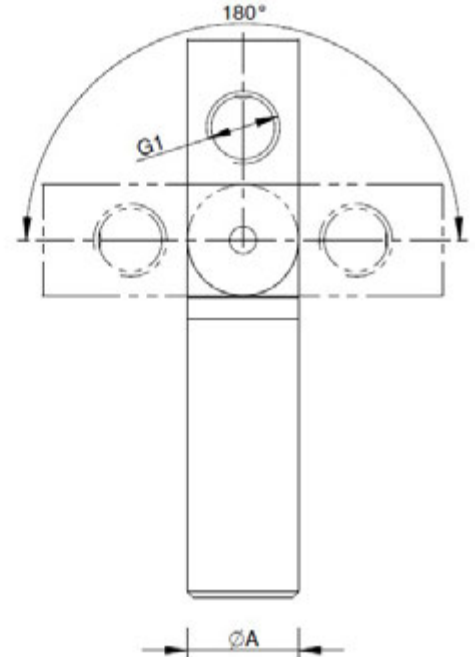

CA.05 GGE

Ø 10-14-20

. Swivel Gripper Arm for Vacuum Cups

. Greifarm beweglich

Remarks / Anmerkungen:

Material / Werkstoff: Aluminium

Surface: silver anodized
Oberfläche: eloxiert

Article no.	A	B	C	G1	G2	Weight
CA.GGE.10.M5.M5	10	60	89.5	M5	M5	22 g
CA.GGE.14.18.18	14	80	120.5	G 1/8	G 1/8	34 g
CA.GGE.20.14.18	20	100	150	G 1/8		109 g
CA.GGE.20.14.14		150	196		G 1/4	108 g
CA.GGE.201414150				G 1/8	126 g	
CA.GGE.201818150				G 1/8	G 1/8	126 g