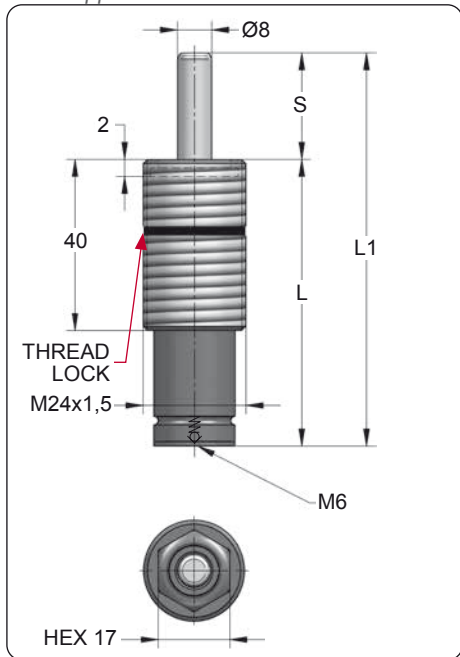

# EFGL 24

Gas Strippers

FORD W-DX35-8018

CODE	S (mm)	L1 ±0,25 (mm)	L (mm)	Kg.
EFGL 24 ... 007	7	56	49	0.12
EFGL 24 ... 010	10	62	52	0.13
EFGL 24 ... 012	12.7	67.4	54.7	0.13
EFGL 24 ... 015	15	72	57	0.13
EFGL 24 ... 025	25	92	67	0.15
EFGL 24 ... 038	38	118	80	0.16
EFGL 24 ... 050	50	142	92	0.18
EFGL 24 ... 063	63.5	172	109	0.19
EFGL 24 ... 080	80	205	125	0.21
EFGL 24 ... 100	100	245	145	0.24
EFGL 24 ... 125	125	295	170	0.27

CODE	COLOR	Pressure		Force	
		bar	psi	daN	daN
EFGL 24 30 050	Green	60	870	30	40
EFGL 24 50 050	Blue	100	1450	50	70
EFGL 24 70 050	Red	140	2030	70	95
EFGL 24 90 050	Yellow	180	2610	90	120
EFGL 24 XX 050	Black	20-180	290-2610	10 - 90	13 - 120