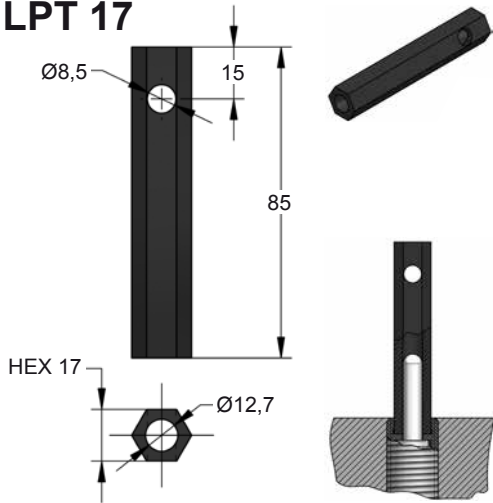

# EFGL 24

Gas Strippers

FORD W-DX35-8018

CODE	S (mm)	L1 ±0,25 (mm)	L (mm)	Kg.
EFGL 24 ... 007	7	56	49	0.12
EFGL 24 ... 010	10	62	52	0.13
EFGL 24 ... 012	12.7	67.4	54.7	0.13
EFGL 24 ... 015	15	72	57	0.13
EFGL 24 ... 025	25	92	67	0.15
EFGL 24 ... 038	38	118	80	0.16
EFGL 24 ... 050	50	142	92	0.18
EFGL 24 ... 063	63.5	172	109	0.19
EFGL 24 ... 080	80	205	125	0.21
EFGL 24 ... 100	100	245	145	0.24
EFGL 24 ... 125	125	295	170	0.27

	ENG ORDER		
	DEU BESTELLUNG	daN	mm
	FRA COMMANDE		
	ITA ORDINE		
	ESP PEDIDO		
POR PEDIDO			

**EFGL 24 90 50**

**EFGL 24 90 050**

N <sub>2</sub>	S <sub>max</sub> < 90%	V <sub>max</sub> 1,6 m/s	P <sub>min</sub> (20°C)	P <sub>max</sub> (20°C)	T <sub>min</sub>	T <sub>max</sub>	

bar	psi	bar	psi	°C	°F	°C	°F	<b>X</b>
20	290	180	2610	0	32	80	176	

**LPT 17**

**E23-024**

**MOUNTING EXAMPLE**

CODE	EFGL 24 90 050	<b>X</b>	LPT 17	06 CG 2-Q	
ENG	ORDER	GAS SPRING	REPAIR KIT	KEY	CHARGING ADAPTER
DEU	BESTELLUNG	GASDRUCKFEDER	ERSATZTEILSATZ	MONTAGESCHLÜSSEL	LADEADAPTER
FRA	COMMANDE	RESSORT À GAZ	KIT DE RÉPARATION	CLE	RACCORD DE CHARGE
ITA	ORDINE	CILINDRO AD AZOTO	KIT DI MANUTENZIONE	CHIAVE	ADATTATORE DI CARICO
ESP	PEDIDO	RESORTE DE GAS	KIT DE REPARACION	LLAVE	ADAPTADOR DE CARGA
POR	PEDIDO	CILINDRO DE GÁS	KIT DE MANUTENÇÃO	CHAVE	ADAPTADOR DE CARGA