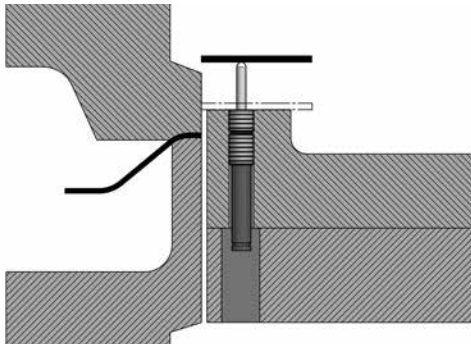

bar	psi	bar	psi	°C	°F	°C	°F	<b>X</b>
20	290	180	2610	0	32	80	176	

**LPT 17**

**E23-024**

**MOUNTING EXAMPLE**

CODE	EFGL 24 90 050	<b>X</b>	LPT 17	06 CG 2-Q	
ENG	ORDER	GAS SPRING	REPAIR KIT	KEY	CHARGING ADAPTER
DEU	BESTELLUNG	GASDRUCKFEDER	ERSATZTEILSATZ	MONTAGESCHLÜSSEL	LADEADAPTER
FRA	COMMANDE	RESSORT À GAZ	KIT DE RÉPARATION	CLE	RACCORD DE CHARGE
ITA	ORDINE	CILINDRO AD AZOTO	KIT DI MANUTENZIONE	CHIAVE	ADATTATORE DI CARICO
ESP	PEDIDO	RESORTE DE GAS	KIT DE REPARACION	LLAVE	ADAPTADOR DE CARGA
POR	PEDIDO	CILINDRO DE GÁS	KIT DE MANUTENÇÃO	CHAVE	ADAPTADOR DE CARGA