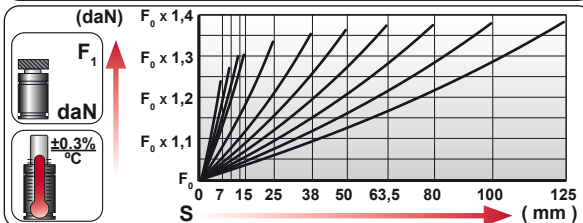

# EFGL 24

Gas Strippers

FORD W-DX35-8018

CODE	S (mm)	L1 ±0,25 (mm)	L (mm)	Kg.
EFGL 24 ... 007	7	56	49	0.12
EFGL 24 ... 010	10	62	52	0.13
EFGL 24 ... 012	12.7	67.4	54.7	0.13
EFGL 24 ... 015	15	72	57	0.13
EFGL 24 ... 025	25	92	67	0.15
EFGL 24 ... 038	38	118	80	0.16
EFGL 24 ... 050	50	142	92	0.18
EFGL 24 ... 063	63.5	172	109	0.19
EFGL 24 ... 080	80	205	125	0.21
EFGL 24 ... 100	100	245	145	0.24
EFGL 24 ... 125	125	295	170	0.27

CODE	COLOR	Pressure		Force	
		bar	psi	daN	daN
EFGL 24 30 050	Green	60	870	30	40
EFGL 24 50 050	Blue	100	1450	50	70
EFGL 24 70 050	Red	140	2030	70	95
EFGL 24 90 050	Yellow	180	2610	90	120
EFGL 24 XX 050	Black	20-180	290-2610	10 - 90	13 - 120

	ENG ORDER		
	DEU BESTELLUNG	daN	mm
	FRA COMMANDE		
	ITA ORDINE		
	ESP PEDIDO		
POR PEDIDO			

**EFGL 24 90 50**

**EFGL 24 90 050**

N <sub>2</sub>	S <sub>max</sub> < 90%	V <sub>max</sub> 1,6 m/s	P <sub>min</sub> (20°C)	P <sub>max</sub> (20°C)	T <sub>min</sub>	T <sub>max</sub>	