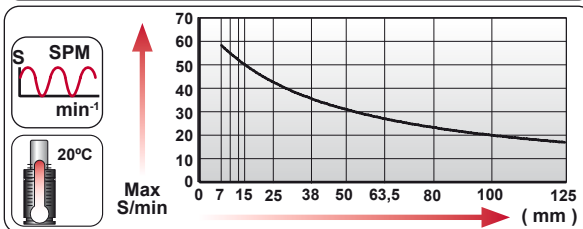

# EFGL 24

Gas Strippers

FORD W-DX35-8018

CODE	S (mm)	L1 ±0,25 (mm)	L (mm)	Kg.
EFGL 24 ... 007	7	56	49	0.12
EFGL 24 ... 010	10	62	52	0.13
EFGL 24 ... 012	12.7	67.4	54.7	0.13
EFGL 24 ... 015	15	72	57	0.13
EFGL 24 ... 025	25	92	67	0.15
EFGL 24 ... 038	38	118	80	0.16
EFGL 24 ... 050	50	142	92	0.18
EFGL 24 ... 063	63.5	172	109	0.19
EFGL 24 ... 080	80	205	125	0.21
EFGL 24 ... 100	100	245	145	0.24
EFGL 24 ... 125	125	295	170	0.27

CODE	COLOR	Pressure		Force	
		bar	psi	daN	daN
EFGL 24 30 050	Green	60	870	30	40
EFGL 24 50 050	Blue	100	1450	50	70
EFGL 24 70 050	Red	140	2030	70	95
EFGL 24 90 050	Yellow	180	2610	90	120
EFGL 24 XX 050	Black	20-180	290-2610	10 - 90	13 - 120

	ENG ORDER		
	DEU BESTELLUNG	daN	mm
	FRA COMMANDE		
	ITA ORDINE		
	ESP PEDIDO		
POR PEDIDO			

**EFGL 24 90 50**

**EFGL 24 90 050**

N <sub>2</sub>	S <sub>max</sub> < 90%	V <sub>max</sub> 1,6 m/s	P <sub>min</sub> (20°C)	P <sub>max</sub> (20°C)	T <sub>min</sub>	T <sub>max</sub>	