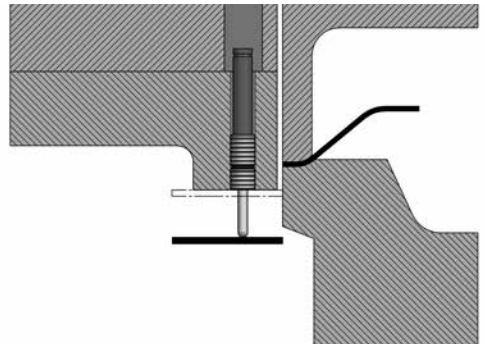

bar	psi	bar	psi	°C	°F	°C	°F	<b>X</b>
20	290	180	2610	0	32	80	176	

**LPT 17**

**E23-024**

**MOUNTING EXAMPLE**

CODE	EFGL 24 90 050	<b>X</b>	LPT 17	06 CG 2-Q	
ENG	ORDER	GAS SPRING	REPAIR KIT	KEY	CHARGING ADAPTER
DEU	BESTELLUNG	GASDRUCKFEDER	ERSATZTEILSATZ	MONTAGESCHLÜSSEL	LADEADAPTER
FRA	COMMANDE	RESSORT À GAZ	KIT DE RÉPARATION	CLE	RACCORD DE CHARGE
ITA	ORDINE	CILINDRO AD AZOTO	KIT DI MANUTENZIONE	CHIAVE	ADATTATORE DI CARICO
ESP	PEDIDO	RESORTE DE GAS	KIT DE REPARACION	LLAVE	ADAPTADOR DE CARGA
POR	PEDIDO	CILINDRO DE GÁS	KIT DE MANUTENÇÃO	CHAVE	ADAPTADOR DE CARGA