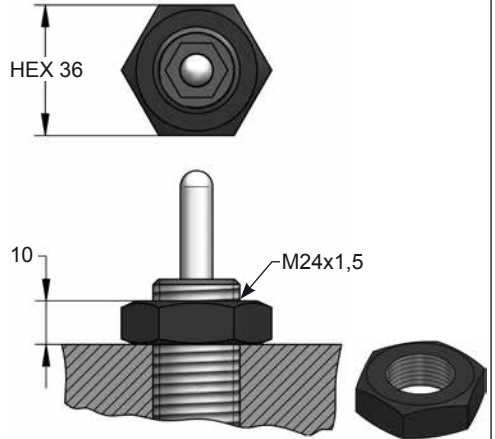

CODE	COLOR	Pressure		Force	
		bar	psi	daN	daN
EFGL 24 30 050	Green	60	870	30	40
EFGL 24 50 050	Blue	100	1450	50	70
EFGL 24 70 050	Red	140	2030	70	95
EFGL 24 90 050	Yellow	180	2610	90	120
EFGL 24 XX 050	Black	20-180	290-2610	10 - 90	13 - 120

	ENG ORDER		
	DEU BESTELLUNG	daN	mm
	FRA COMMANDE		
	ITA ORDINE		
	ESP PEDIDO		
POR PEDIDO			

**EFGL 24 90 50**

**EFGL 24 90 050**

N <sub>2</sub>	S <sub>max</sub> < 90%	V <sub>max</sub> 1,6 m/s	P <sub>min</sub> (20°C)	P <sub>max</sub> (20°C)	T <sub>min</sub>	T <sub>max</sub>	

bar	psi	bar	psi	°C	°F	°C	°F	<b>X</b>
20	290	180	2610	0	32	80	176	

**LPT 17**

**E23-024**

**MOUNTING EXAMPLE**

CODE	EFGL 24 90 050	<b>X</b>	LPT 17	06 CG 2-Q	
ENG	ORDER	GAS SPRING	REPAIR KIT	KEY	CHARGING ADAPTER
DEU	BESTELLUNG	GASDRUCKFEDER	ERSATZTEILSATZ	MONTAGESCHLÜSSEL	LADEADAPTER
FRA	COMMANDE	RESSORT À GAZ	KIT DE RÉPARATION	CLE	RACCORD DE CHARGE
ITA	ORDINE	CILINDRO AD AZOTO	KIT DI MANUTENZIONE	CHIAVE	ADATTATORE DI CARICO
ESP	PEDIDO	RESORTE DE GAS	KIT DE REPARACION	LLAVE	ADAPTADOR DE CARGA
POR	PEDIDO	CILINDRO DE GÁS	KIT DE MANUTENÇÃO	CHAVE	ADAPTADOR DE CARGA