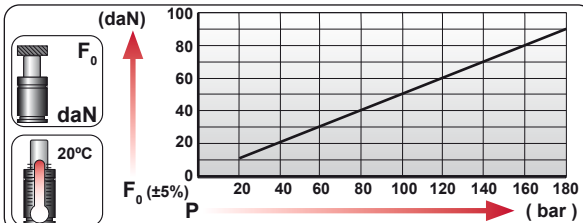

# EFGL 24

Gas Strippers

FORD W-DX35-8018

CODE	S (mm)	L1 ±0,25 (mm)	L (mm)	Kg.
EFGL 24 ... 007	7	56	49	0.12
EFGL 24 ... 010	10	62	52	0.13
EFGL 24 ... 012	12.7	67.4	54.7	0.13
EFGL 24 ... 015	15	72	57	0.13
EFGL 24 ... 025	25	92	67	0.15
EFGL 24 ... 038	38	118	80	0.16
EFGL 24 ... 050	50	142	92	0.18
EFGL 24 ... 063	63.5	172	109	0.19
EFGL 24 ... 080	80	205	125	0.21
EFGL 24 ... 100	100	245	145	0.24
EFGL 24 ... 125	125	295	170	0.27

CODE	COLOR	Pressure		Force	
		bar	psi	daN	daN
EFGL 24 30 050	Green	60	870	30	40
EFGL 24 50 050	Blue	100	1450	50	70
EFGL 24 70 050	Red	140	2030	70	95
EFGL 24 90 050	Yellow	180	2610	90	120
EFGL 24 XX 050	Black	20-180	290-2610	10 - 90	13 - 120

	ENG ORDER		
	DEU BESTELLUNG	daN	mm
	FRA COMMANDE		
	ITA ORDINE		
	ESP PEDIDO		
POR PEDIDO			

**EFGL 24 90 50**

**EFGL 24 90 050**

N <sub>2</sub>	S <sub>max</sub> < 90%	V <sub>max</sub> 1,6 m/s	P <sub>min</sub> (20°C)	P <sub>max</sub> (20°C)	T <sub>min</sub>	T <sub>max</sub>	