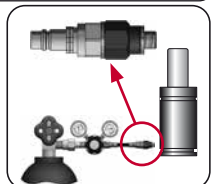

bar	psi	bar	psi	°C	°F	°C	°F	<b>X</b>
20	290	180	2610	0	32	80	176	

**LPT 17**

**E23-024**

**MOUNTING EXAMPLE**

CODE	EFGL 24 90 050	<b>X</b>	LPT 17	06 CG 2-Q	
ENG	ORDER	GAS SPRING	REPAIR KIT	KEY	CHARGING ADAPTER
DEU	BESTELLUNG	GASDRUCKFEDER	ERSATZTEILSATZ	MONTAGESCHLÜSSEL	LADEADAPTER
FRA	COMMANDE	RESSORT À GAZ	KIT DE RÉPARATION	CLE	RACCORD DE CHARGE
ITA	ORDINE	CILINDRO AD AZOTO	KIT DI MANUTENZIONE	CHIAVE	ADATTATORE DI CARICO
ESP	PEDIDO	RESORTE DE GAS	KIT DE REPARACION	LLAVE	ADAPTADOR DE CARGA
POR	PEDIDO	CILINDRO DE GÁS	KIT DE MANUTENÇÃO	CHAVE	ADAPTADOR DE CARGA