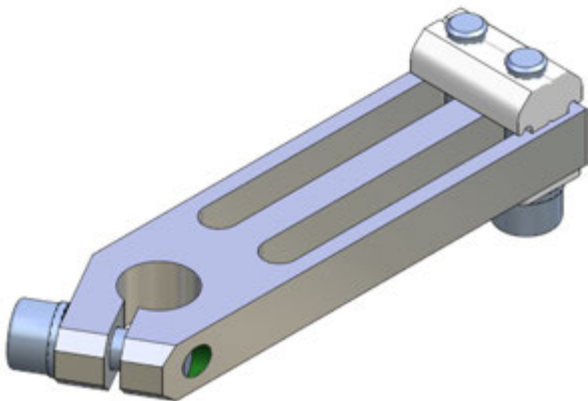

CA.04 WSL.VU

L/X/JU

. Long Angle Clamp Heavy Duty

. Klemmstück verstellbar und verstärkt

Table / Tabelle

M = Suitable for Profiles
Passend für Profile

Article no.	A	B	C	D	M	Weight
CA.WSL.1040.VU.X	10	40	15	20	L	41 g
CA.WSL.1060.VU.X		60	16		L/X	48 g
CA.WSL.1080.VU.X		80				53 g
CA.WSL.1440.VU.X	14	40	19	25		X
CA.WSL.1450.VU.X		50	22		59 g	
CA.WSL.2060.VU.X	20	65	21	30	X/JU	94 g
CA.WSL.2070.VU.X		70	25.5		JU	106 g
CA.WSL.2080.VU.X		80				111 g
CA.WSL.2570.VU.X	25	70	21	30		JU
CA.WSL.3060.VU.J	30	60	30		188 g	
CA.WSL.3070.VU.J		70			200 g	

Remarks / Anmerkungen:

Material / Werkstoff: Aluminium

Surface: silver anodized
Oberfläche: eloxiert

Application example / Anwendungsbeispiel

CA.L/CA.X../CA.JU...