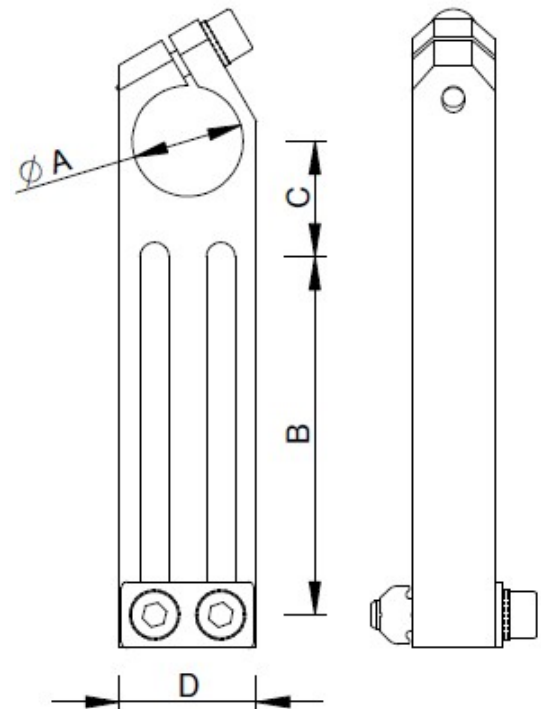

CA.04 WSL.VU

L/X/JU

. Long Angle Clamp Heavy Duty

. Klemmstück verstellbar und verstärkt

Table / Tabelle

M = Suitable for Profiles
Passend für Profile

Article no.	A	B	C	D	M	Weight
CA.WSL.1040.VU.X	10	40	15	20	L	41 g
CA.WSL.1060.VU.X		60	16		L/X	48 g
CA.WSL.1080.VU.X		80				53 g
CA.WSL.1440.VU.X	14	40	19	25		X
CA.WSL.1450.VU.X		50	22		59 g	
CA.WSL.2060.VU.X	20	65	21	30	X/JU	94 g
CA.WSL.2070.VU.X		70	25.5		JU	106 g
CA.WSL.2080.VU.X		80				111 g
CA.WSL.2570.VU.X	25	70	21	30		JU
CA.WSL.3060.VU.J	30	60	30		188 g	
CA.WSL.3070.VU.J		70			200 g	

Remarks / Anmerkungen:

Material / Werkstoff: Aluminium

Surface: silver anodized
Oberfläche: eloxiert

Application example / Anwendungsbeispiel

CA.L/CA.X../CA.JU...