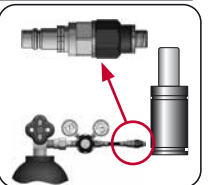

CW 6600 MOUNTS

Compact Height

AZOL
GAS

B36-120

B41-120

C05-120

C20-120

CODE	CW 6600 050	KIT S-XXXXXXX KIT C-XXXXXXX	B36-120	18 CG 1-Q
ENG ORDER	GAS SPRING	REPAIR KIT	FLANGE	CHARGING ADAPTER
DEU BESTELLUNG	GASDRUCKFEDER	ERSATZTEILSATZ	FLANSCHEN	LADEADAPTER
FRA COMMANDE	RESSORT À GAZ	KIT DE RÉPARATION	BRIDE	RACCORD DE CHARGE
ITA ORDINE	CILINDRO AD AZOTO	KIT DI MANUTENZIONE	FLANGE	ADATTATORE DI CARICO
ESP PEDIDO	RESORTE DE GAS	KIT DE REPARACION	BRIDA	ADAPTADOR DE CARGA
POR PEDIDO	CILINDRO DE GÁS	KIT DE MANUTENÇÃO	FLANGE	ADAPTADOR DE CARGA

CW 6600 MOUNTS

Compact Height

D02-120

2 x Ø13,5

D67-120

CODE	CW 6600 050	KIT S-XXXXXXX KIT C-XXXXXXX	D02-120	18 CG 1-Q
ENG	ORDER	GAS SPRING	FLANGE	CHARGING ADAPTER
DEU	BESTELLUNG	GASDRUCKFEDER	FLANSCHEN	LADEADAPTER
FRA	COMMANDE	RESSORT À GAZ	BRIDE	RACCORD DE CHARGE
ITA	ORDINE	CILINDRO AD AZOTO	FLANGE	ADATTATORE DI CARICO
ESP	PEDIDO	RESORTE DE GAS	BRIDA	ADAPTADOR DE CARGA
POR	PEDIDO	CILINDRO DE GÁS	FLANGE	ADAPTADOR DE CARGA