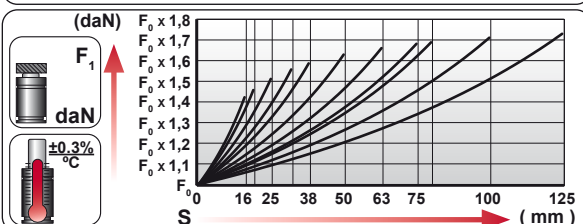

CW 6600

Compact Height

BMW B2 4005	FORD W-DX35-6204	
MB B8 3180 220 000 004	GM 90.25.08	
VW 39D 997		

ORDER	S (mm)	L1 ±0.25 (mm)	L (mm)	Kg.
CW 6600 016	16	100	84	5.51
CW 6600 019	19	106	87	5.65
CW 6600 025	25	118	93	5.93
CW 6600 032	32	132	100	6.26
CW 6600 038	38	144	106	6.53
CW 6600 050	50	168	118	7.09
CW 6600 063	63	194	131	7.69
CW 6600 075	75	218	143	8.25
CW 6600 080	80	228	148	8.48
CW 6600 100	100	268	168	9.41
CW 6600 125	125	318	193	10.57

CODE	Pressure Gauge	bar	psi	F ₀ daN	F ₁ daN
CW 6600 050		150	2175	6630	10810
CW-H 6600 050		0	0	---	---

EQUIPPED WITH VDI - SAFETY

	ENG ORDER		
	DEU BESTELLUNG	daN	mm
	FRA COMMANDE		
	ITA ORDINE		
	ESP PEDIDO		
POR PEDIDO			

CW 6600 050 6600 50

N ₂	S _{max} < 90%	V _{max} 1,6 m/s	P _{min} (20°C)	P _{max} (20°C)	T _{min}	T _{max}	600 CP-

bar	psi	bar	psi	°C	°F	°C	°F
20	290	150	2175	0	32	80	176

CW 6600 MOUNTS

Compact Height

	50	50	50	50	50	50	50	50
	$\varnothing 120$	$\varnothing 120$	$\varnothing 120$	$\varnothing 120$	$\varnothing 120$	$\varnothing 120$	$\varnothing 120$	$\varnothing 120$
	L1=168 L1=172 L1=172	L1=190	L1=202 L1=215 L1=240	L1=240				L1=260
MODEL	X	CW 6600 KZ 6600 KT 6600	X	FD 5000	GN 5000 CM 6500 CD 6600	AG 5000	X	CS 11800
SERIES	MINI	COMPACT HEIGHT	THREADED	LOW PROFILE	HEAVY DUTY	ISO	HEAVY LOAD	POWER COMPACT STROKE