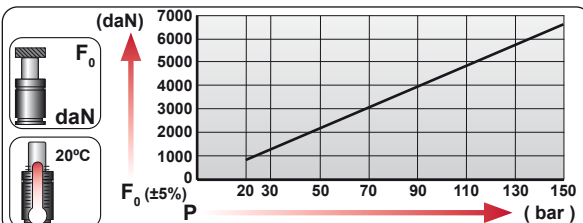

EQUIPPED WITH VDI - SAFETY

	ENG ORDER		
	DEU BESTELLUNG	daN	mm
	FRA COMMANDE		
	ITA ORDINE		
	ESP PEDIDO		
POR PEDIDO			

CW 6600 050   6600   50

N₂	S_{max} < 90%	V_{max} 1,6 m/s	P_{min} (20°C)	P_{max} (20°C)	T_{min}	T_{max}	600 CP-

bar	psi	bar	psi	°C	°F	°C	°F
20	290	150	2175	0	32	80	176