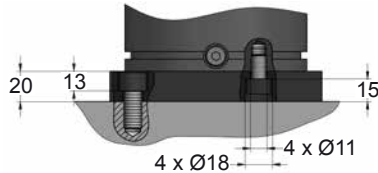

CW 6600

Compact Height

BMW B2 4005	FORD W-DX35-6204	
MB B8 3180 220 000 004	GM 90.25.08	
VW 39D 997		

ORDER	S (mm)	L1 ±0.25 (mm)	L (mm)	Kg.
CW 6600 016	16	100	84	5.51
CW 6600 019	19	106	87	5.65
CW 6600 025	25	118	93	5.93
CW 6600 032	32	132	100	6.26
CW 6600 038	38	144	106	6.53
CW 6600 050	50	168	118	7.09
CW 6600 063	63	194	131	7.69
CW 6600 075	75	218	143	8.25
CW 6600 080	80	228	148	8.48
CW 6600 100	100	268	168	9.41
CW 6600 125	125	318	193	10.57

CW 6600 050 6600 50

N ₂	S _{max} < 90%	V _{max} 1,6 m/s	P _{min} (20°C)	P _{max} (20°C)	T _{min}	T _{max}	600 CP-

bar	psi	bar	psi	°C	°F	°C	°F
20	290	150	2175	0	32	80	176

CW 6600 MOUNTS

Compact Height

	50	50	50	50	50	50	50	50
	$\varnothing 120$	$\varnothing 120$	$\varnothing 120$	$\varnothing 120$	$\varnothing 120$	$\varnothing 120$	$\varnothing 120$	$\varnothing 120$
	L1=168 L1=172 L1=172	L1=190	L1=202 L1=215 L1=240	L1=240				L1=260
MODEL	X	CW 6600 KZ 6600 KT 6600	X	FD 5000	GN 5000 CM 6500 CD 6600	AG 5000	X	CS 11800
SERIES	MINI	COMPACT HEIGHT	THREADED	LOW PROFILE	HEAVY DUTY	ISO	HEAVY LOAD	POWER COMPACT STROKE

CW 6600 MOUNTS

Compact Height

AZOL
GAS

B36-120

B41-120

C05-120

C20-120

CODE	CW 6600 050	KIT S-XXXXXXX KIT C-XXXXXXX	B36-120	18 CG 1-Q
ENG ORDER	GAS SPRING	REPAIR KIT	FLANGE	CHARGING ADAPTER
DEU BESTELLUNG	GASDRUCKFEDER	ERSATZTEILSATZ	FLANSCHEN	LADEADAPTER
FRA COMMANDE	RESSORT À GAZ	KIT DE RÉPARATION	BRIDE	RACCORD DE CHARGE
ITA ORDINE	CILINDRO AD AZOTO	KIT DI MANUTENZIONE	FLANGE	ADATTATORE DI CARICO
ESP PEDIDO	RESORTE DE GAS	KIT DE REPARACION	BRIDA	ADAPTADOR DE CARGA
POR PEDIDO	CILINDRO DE GÁS	KIT DE MANUTENÇÃO	FLANGE	ADAPTADOR DE CARGA