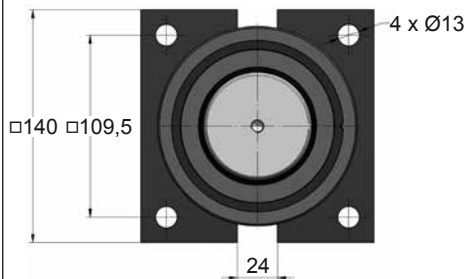

CW 6600

Compact Height

BMW B2 4005	FORD W-DX35-6204	
MB B8 3180 220 000 004	GM 90.25.08	
VW 39D 997		

ORDER	S (mm)	L1 ±0.25 (mm)	L (mm)	Kg.
CW 6600 016	16	100	84	5.51
CW 6600 019	19	106	87	5.65
CW 6600 025	25	118	93	5.93
CW 6600 032	32	132	100	6.26
CW 6600 038	38	144	106	6.53
CW 6600 050	50	168	118	7.09
CW 6600 063	63	194	131	7.69
CW 6600 075	75	218	143	8.25
CW 6600 080	80	228	148	8.48
CW 6600 100	100	268	168	9.41
CW 6600 125	125	318	193	10.57

CW 6600 050 6600 50

N ₂	S _{max} < 90%	V _{max} 1,6 m/s	P _{min} (20°C)	P _{max} (20°C)	T _{min}	T _{max}	600 CP-

bar	psi	bar	psi	°C	°F	°C	°F
20	290	150	2175	0	32	80	176

CW 6600 MOUNTS

Compact Height

	50	50	50	50	50	50	50	50
	$\varnothing 120$	$\varnothing 120$	$\varnothing 120$	$\varnothing 120$	$\varnothing 120$	$\varnothing 120$	$\varnothing 120$	$\varnothing 120$
	L1=168 L1=172 L1=172	L1=190	L1=202 L1=215 L1=240	L1=240				L1=260
MODEL	X	CW 6600 KZ 6600 KT 6600	X	FD 5000	GN 5000 CM 6500 CD 6600	AG 5000	X	CS 11800
SERIES	MINI	COMPACT HEIGHT	THREADED	LOW PROFILE	HEAVY DUTY	ISO	HEAVY LOAD	POWER COMPACT STROKE

CW 6600 MOUNTS

Compact Height

AZOL
GAS

B36-120

B41-120

C05-120

C20-120

CODE	CW 6600 050	KIT S-XXXXXXX KIT C-XXXXXXX	B36-120	18 CG 1-Q
ENG ORDER	GAS SPRING	REPAIR KIT	FLANGE	CHARGING ADAPTER
DEU BESTELLUNG	GASDRUCKFEDER	ERSATZTEILSATZ	FLANSCHEN	LADEADAPTER
FRA COMMANDE	RESSORT À GAZ	KIT DE RÉPARATION	BRIDE	RACCORD DE CHARGE
ITA ORDINE	CILINDRO AD AZOTO	KIT DI MANUTENZIONE	FLANGE	ADATTATORE DI CARICO
ESP PEDIDO	RESORTE DE GAS	KIT DE REPARACION	BRIDA	ADAPTADOR DE CARGA
POR PEDIDO	CILINDRO DE GÁS	KIT DE MANUTENÇÃO	FLANGE	ADAPTADOR DE CARGA