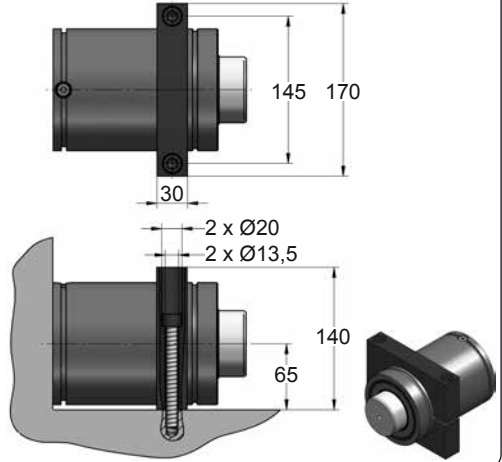

CW 6600 MOUNTS

Compact Height

AZOL
GAS

B36-120

B41-120

C05-120

C20-120

CODE	CW 6600 050	KIT S-XXXXXXX KIT C-XXXXXXX	B36-120	18 CG 1-Q
ENG ORDER	GAS SPRING	REPAIR KIT	FLANGE	CHARGING ADAPTER
DEU BESTELLUNG	GASDRUCKFEDER	ERSATZTEILSATZ	FLANSCHEN	LADEADAPTER
FRA COMMANDE	RESSORT À GAZ	KIT DE RÉPARATION	BRIDE	RACCORD DE CHARGE
ITA ORDINE	CILINDRO AD AZOTO	KIT DI MANUTENZIONE	FLANGE	ADATTATORE DI CARICO
ESP PEDIDO	RESORTE DE GAS	KIT DE REPARACION	BRIDA	ADAPTADOR DE CARGA
POR PEDIDO	CILINDRO DE GÁS	KIT DE MANUTENÇÃO	FLANGE	ADAPTADOR DE CARGA

CW 6600 MOUNTS

Compact Height

D02-120

2 x Ø13,5

D67-120

CODE	CW 6600 050	KIT S-XXXXXXX KIT C-XXXXXXX	D02-120	18 CG 1-Q
ENG	ORDER	GAS SPRING	FLANGE	CHARGING ADAPTER
DEU	BESTELLUNG	GASDRUCKFEDER	FLANSCHEN	LADEADAPTER
FRA	COMMANDE	RESSORT À GAZ	BRIDE	RACCORD DE CHARGE
ITA	ORDINE	CILINDRO AD AZOTO	FLANGE	ADATTATORE DI CARICO
ESP	PEDIDO	RESORTE DE GAS	BRIDA	ADAPTADOR DE CARGA
POR	PEDIDO	CILINDRO DE GÁS	FLANGE	ADAPTADOR DE CARGA