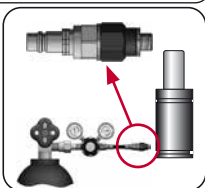

A34-120

CODE	CW 6600 050	KIT S-XXXXXXX KIT C-XXXXXXX	A14-120	18 CG 1-Q
ENG ORDER	GAS SPRING	REPAIR KIT	FLANGE	CHARGING ADAPTER
DEU BESTELLUNG	GASDRUCKFEDER	ERSATZTEILSATZ	FLANSCHEN	LADEADAPTER
FRA COMMANDE	RESSORT À GAZ	KIT DE RÉPARATION	BRIDE	RACCORD DE CHARGE
ITA ORDINE	CILINDRO AD AZOTO	KIT DI MANUTENZIONE	FLANGE	ADATTATORE DI CARICO
ESP PEDIDO	RESORTE DE GAS	KIT DE REPARACION	BRIDA	ADAPTADOR DE CARGA
POR PEDIDO	CILINDRO DE GÁS	KIT DE MANUTENÇÃO	FLANGE	ADAPTADOR DE CARGA