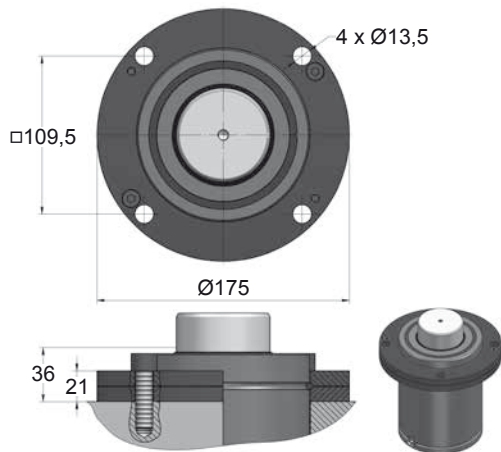

CW 6600

Compact Height

BMW B2 4005	FORD W-DX35-6204	
MB B8 3180 220 000 004	GM 90.25.08	
VW 39D 997		

ORDER	S (mm)	L1 ±0.25 (mm)	L (mm)	Kg.
CW 6600 016	16	100	84	5.51
CW 6600 019	19	106	87	5.65
CW 6600 025	25	118	93	5.93
CW 6600 032	32	132	100	6.26
CW 6600 038	38	144	106	6.53
CW 6600 050	50	168	118	7.09
CW 6600 063	63	194	131	7.69
CW 6600 075	75	218	143	8.25
CW 6600 080	80	228	148	8.48
CW 6600 100	100	268	168	9.41
CW 6600 125	125	318	193	10.57

CW 6600 050 6600 50

N ₂	S _{max} < 90%	V _{max} 1,6 m/s	P _{min} (20°C)	P _{max} (20°C)	T _{min}	T _{max}	600 CP-

bar	psi	bar	psi	°C	°F	°C	°F
20	290	150	2175	0	32	80	176

CW 6600 MOUNTS

Compact Height

	50	50	50	50	50	50	50	50
	$\varnothing 120$	$\varnothing 120$	$\varnothing 120$	$\varnothing 120$	$\varnothing 120$	$\varnothing 120$	$\varnothing 120$	$\varnothing 120$
	L1=168 L1=172 L1=172	L1=190	L1=202 L1=215 L1=240	L1=240				L1=260
MODEL	X	CW 6600 KZ 6600 KT 6600	X	FD 5000	GN 5000 CM 6500 CD 6600	AG 5000	X	CS 11800
SERIES	MINI	COMPACT HEIGHT	THREADED	LOW PROFILE	HEAVY DUTY	ISO	HEAVY LOAD	POWER COMPACT STROKE

A14-120

A34-120

CODE	CW 6600 050	KIT S-XXXXXXX KIT C-XXXXXXX	A14-120	18 CG 1-Q
ENG ORDER	GAS SPRING	REPAIR KIT	FLANGE	CHARGING ADAPTER
DEU BESTELLUNG	GASDRUCKFEDER	ERSATZTEILSATZ	FLANSCHEN	LADEADAPTER
FRA COMMANDE	RESSORT À GAZ	KIT DE RÉPARATION	BRIDE	RACCORD DE CHARGE
ITA ORDINE	CILINDRO AD AZOTO	KIT DI MANUTENZIONE	FLANGE	ADATTATORE DI CARICO
ESP PEDIDO	RESORTE DE GAS	KIT DE REPARACION	BRIDA	ADAPTADOR DE CARGA
POR PEDIDO	CILINDRO DE GÁS	KIT DE MANUTENÇÃO	FLANGE	ADAPTADOR DE CARGA