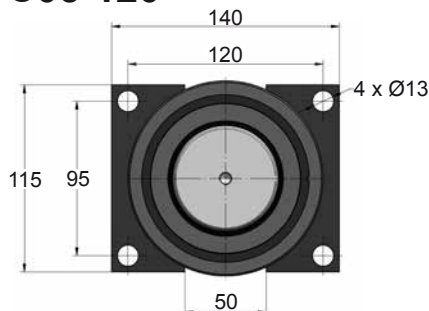

CW 6600

Compact Height

BMW B2 4005	FORD W-DX35-6204	
MB B8 3180 220 000 004	GM 90.25.08	
VW 39D 997		

ORDER	S (mm)	L1 ±0.25 (mm)	L (mm)	Kg.
CW 6600 016	16	100	84	5.51
CW 6600 019	19	106	87	5.65
CW 6600 025	25	118	93	5.93
CW 6600 032	32	132	100	6.26
CW 6600 038	38	144	106	6.53
CW 6600 050	50	168	118	7.09
CW 6600 063	63	194	131	7.69
CW 6600 075	75	218	143	8.25
CW 6600 080	80	228	148	8.48
CW 6600 100	100	268	168	9.41
CW 6600 125	125	318	193	10.57

CW 6600 050 6600 50

N ₂	S _{max} < 90%	V _{max} 1,6 m/s	P _{min} (20°C)	P _{max} (20°C)	T _{min}	T _{max}	600 CP-

bar	psi	bar	psi	°C	°F	°C	°F
20	290	150	2175	0	32	80	176

CW 6600 MOUNTS

Compact Height

	50	50	50	50	50	50	50	50
	$\varnothing 120$	$\varnothing 120$	$\varnothing 120$	$\varnothing 120$	$\varnothing 120$	$\varnothing 120$	$\varnothing 120$	$\varnothing 120$
	L1=168 L1=172 L1=172	L1=190	L1=202 L1=215 L1=240	L1=240				L1=260
MODEL	X	CW 6600 KZ 6600 KT 6600	X	FD 5000	GN 5000 CM 6500 CD 6600	AG 5000	X	CS 11800
SERIES	MINI	COMPACT HEIGHT	THREADED	LOW PROFILE	HEAVY DUTY	ISO	HEAVY LOAD	POWER COMPACT STROKE

CW 6600 MOUNTS

Compact Height

AZOL
GAS

B36-120

B41-120

C05-120

C20-120

CODE	CW 6600 050	KIT S-XXXXXXX KIT C-XXXXXXX	B36-120	18 CG 1-Q
ENG ORDER	GAS SPRING	REPAIR KIT	FLANGE	CHARGING ADAPTER
DEU BESTELLUNG	GASDRUCKFEDER	ERSATZTEILSATZ	FLANSCHEN	LADEADAPTER
FRA COMMANDE	RESSORT À GAZ	KIT DE RÉPARATION	BRIDE	RACCORD DE CHARGE
ITA ORDINE	CILINDRO AD AZOTO	KIT DI MANUTENZIONE	FLANGE	ADATTATORE DI CARICO
ESP PEDIDO	RESORTE DE GAS	KIT DE REPARACION	BRIDA	ADAPTADOR DE CARGA
POR PEDIDO	CILINDRO DE GÁS	KIT DE MANUTENÇÃO	FLANGE	ADAPTADOR DE CARGA