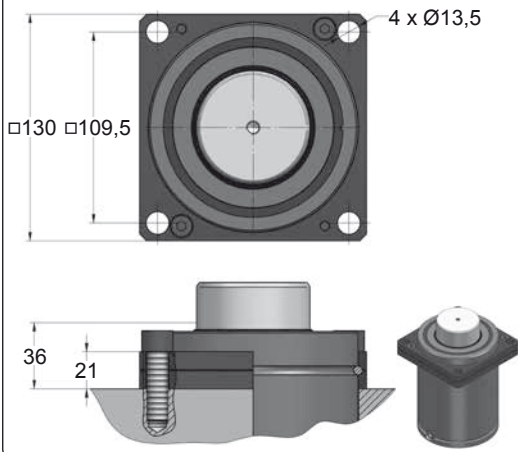

CW 6600

Compact Height

BMW B2 4005	FORD W-DX35-6204	
MB B8 3180 220 000 004	GM 90.25.08	
VW 39D 997		

ORDER	S (mm)	L1 ±0.25 (mm)	L (mm)	Kg.
CW 6600 016	16	100	84	5.51
CW 6600 019	19	106	87	5.65
CW 6600 025	25	118	93	5.93
CW 6600 032	32	132	100	6.26
CW 6600 038	38	144	106	6.53
CW 6600 050	50	168	118	7.09
CW 6600 063	63	194	131	7.69
CW 6600 075	75	218	143	8.25
CW 6600 080	80	228	148	8.48
CW 6600 100	100	268	168	9.41
CW 6600 125	125	318	193	10.57

CW 6600 050 6600 50

N ₂	S _{max} < 90%	V _{max} 1,6 m/s	P _{min} (20°C)	P _{max} (20°C)	T _{min}	T _{max}	600 CP-

bar	psi	bar	psi	°C	°F	°C	°F
20	290	150	2175	0	32	80	176

CW 6600 MOUNTS

Compact Height

	50	50	50	50	50	50	50	50
	$\varnothing 120$	$\varnothing 120$	$\varnothing 120$	$\varnothing 120$	$\varnothing 120$	$\varnothing 120$	$\varnothing 120$	$\varnothing 120$
	L1=168 L1=172 L1=172	L1=190	L1=202 L1=215 L1=240	L1=240				L1=260
MODEL	X	CW 6600 KZ 6600 KT 6600	X	FD 5000	GN 5000 CM 6500 CD 6600	AG 5000	X	CS 11800
SERIES	MINI	COMPACT HEIGHT	THREADED	LOW PROFILE	HEAVY DUTY	ISO	HEAVY LOAD	POWER COMPACT STROKE

A14-120

A34-120

CODE	CW 6600 050	KIT S-XXXXXXX KIT C-XXXXXXX	A14-120	18 CG 1-Q
ENG ORDER	GAS SPRING	REPAIR KIT	FLANGE	CHARGING ADAPTER
DEU BESTELLUNG	GASDRUCKFEDER	ERSATZTEILSATZ	FLANSCHEN	LADEADAPTER
FRA COMMANDE	RESSORT À GAZ	KIT DE RÉPARATION	BRIDE	RACCORD DE CHARGE
ITA ORDINE	CILINDRO AD AZOTO	KIT DI MANUTENZIONE	FLANGE	ADATTATORE DI CARICO
ESP PEDIDO	RESORTE DE GAS	KIT DE REPARACION	BRIDA	ADAPTADOR DE CARGA
POR PEDIDO	CILINDRO DE GÁS	KIT DE MANUTENÇÃO	FLANGE	ADAPTADOR DE CARGA