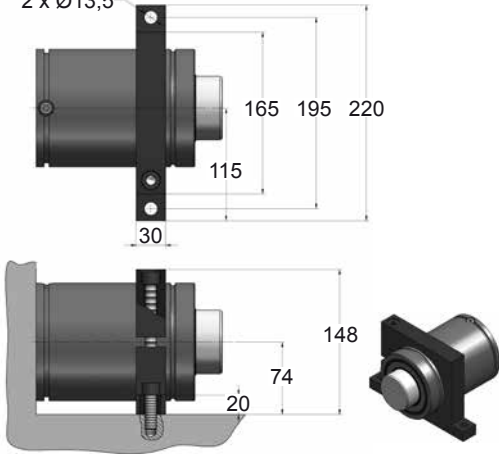

CW 6600

Compact Height

BMW B2 4005	FORD W-DX35-6204	
MB B8 3180 220 000 004	GM 90.25.08	
VW 39D 997		

ORDER	S (mm)	L1 ±0.25 (mm)	L (mm)	Kg.
CW 6600 016	16	100	84	5.51
CW 6600 019	19	106	87	5.65
CW 6600 025	25	118	93	5.93
CW 6600 032	32	132	100	6.26
CW 6600 038	38	144	106	6.53
CW 6600 050	50	168	118	7.09
CW 6600 063	63	194	131	7.69
CW 6600 075	75	218	143	8.25
CW 6600 080	80	228	148	8.48
CW 6600 100	100	268	168	9.41
CW 6600 125	125	318	193	10.57

CW 6600 MOUNTS

Compact Height

AZOL
GAS

B36-120

B41-120

C05-120

C20-120

CODE	CW 6600 050	KIT S-XXXXXXX KIT C-XXXXXXX	B36-120	18 CG 1-Q
ENG ORDER	GAS SPRING	REPAIR KIT	FLANGE	CHARGING ADAPTER
DEU BESTELLUNG	GASDRUCKFEDER	ERSATZTEILSATZ	FLANSCHEN	LADEADAPTER
FRA COMMANDE	RESSORT À GAZ	KIT DE RÉPARATION	BRIDE	RACCORD DE CHARGE
ITA ORDINE	CILINDRO AD AZOTO	KIT DI MANUTENZIONE	FLANGE	ADATTATORE DI CARICO
ESP PEDIDO	RESORTE DE GAS	KIT DE REPARACION	BRIDA	ADAPTADOR DE CARGA
POR PEDIDO	CILINDRO DE GÁS	KIT DE MANUTENÇÃO	FLANGE	ADAPTADOR DE CARGA

CW 6600 MOUNTS

Compact Height

D02-120

2 x Ø13,5

D67-120

CODE	CW 6600 050	KIT S-XXXXXXX KIT C-XXXXXXX	D02-120	18 CG 1-Q
ENG	ORDER	GAS SPRING	FLANGE	CHARGING ADAPTER
DEU	BESTELLUNG	GASDRUCKFEDER	FLANSCHEN	LADEADAPTER
FRA	COMMANDE	RESSORT À GAZ	BRIDE	RACCORD DE CHARGE
ITA	ORDINE	CILINDRO AD AZOTO	FLANGE	ADATTATORE DI CARICO
ESP	PEDIDO	RESORTE DE GAS	BRIDA	ADAPTADOR DE CARGA
POR	PEDIDO	CILINDRO DE GÁS	FLANGE	ADAPTADOR DE CARGA