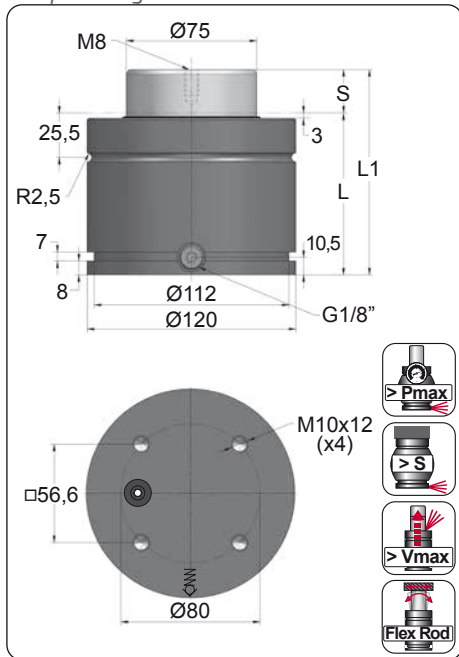

CW 6600

Compact Height

BMW B2 4005	FORD W-DX35-6204	
MB B8 3180 220 000 004	GM 90.25.08	
VW 39D 997		

ORDER	S (mm)	L1 ±0.25 (mm)	L (mm)	Kg.
CW 6600 016	16	100	84	5.51
CW 6600 019	19	106	87	5.65
CW 6600 025	25	118	93	5.93
CW 6600 032	32	132	100	6.26
CW 6600 038	38	144	106	6.53
CW 6600 050	50	168	118	7.09
CW 6600 063	63	194	131	7.69
CW 6600 075	75	218	143	8.25
CW 6600 080	80	228	148	8.48
CW 6600 100	100	268	168	9.41
CW 6600 125	125	318	193	10.57

CODE	Pressure Gauge	bar	psi	F ₀ daN	F ₁ daN
CW 6600 050		150	2175	6630	10810
CW-H 6600 050		0	0	---	---

EQUIPPED WITH VDI - SAFETY

	ENG ORDER		
	DEU BESTELLUNG	daN	mm
	FRA COMMANDE		
	ITA ORDINE		
	ESP PEDIDO		
POR PEDIDO			

CW 6600 050 6600 50

N ₂	S _{max} < 90%	V _{max} 1,6 m/s	P _{min} (20°C)	P _{max} (20°C)	T _{min}	T _{max}	600 CP-

bar	psi	bar	psi	°C	°F	°C	°F
20	290	150	2175	0	32	80	176

CW 6600 MOUNTS

Compact Height

	50	50	50	50	50	50	50	50
	$\varnothing 120$	$\varnothing 120$	$\varnothing 120$	$\varnothing 120$	$\varnothing 120$	$\varnothing 120$	$\varnothing 120$	$\varnothing 120$
	L1=168 L1=172 L1=172	L1=190	L1=202 L1=215 L1=240	L1=240				L1=260
MODEL	X	CW 6600 KZ 6600 KT 6600	X	FD 5000	GN 5000 CM 6500 CD 6600	AG 5000	X	CS 11800
SERIES	MINI	COMPACT HEIGHT	THREADED	LOW PROFILE	HEAVY DUTY	ISO	HEAVY LOAD	POWER COMPACT STROKE