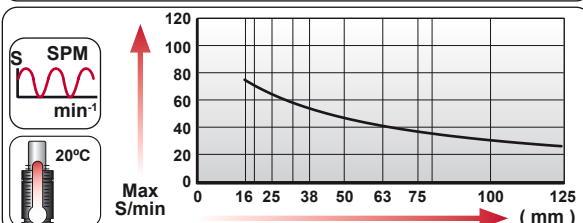

CW 6600

Compact Height

BMW B2 4005	FORD W-DX35-6204	
MB B8 3180 220 000 004	GM 90.25.08	
VW 39D 997		

ORDER	S (mm)	L1 ±0.25 (mm)	L (mm)	Kg.
CW 6600 016	16	100	84	5.51
CW 6600 019	19	106	87	5.65
CW 6600 025	25	118	93	5.93
CW 6600 032	32	132	100	6.26
CW 6600 038	38	144	106	6.53
CW 6600 050	50	168	118	7.09
CW 6600 063	63	194	131	7.69
CW 6600 075	75	218	143	8.25
CW 6600 080	80	228	148	8.48
CW 6600 100	100	268	168	9.41
CW 6600 125	125	318	193	10.57

CODE	Pressure Gauge	bar	psi	F ₀ daN	F ₁ daN
CW 6600 050		150	2175	6630	10810
CW-H 6600 050		0	0	---	---

EQUIPPED WITH VDI - SAFETY

	ENG ORDER		
	DEU BESTELLUNG	daN	mm
	FRA COMMANDE		
	ITA ORDINE		
	ESP PEDIDO		
POR PEDIDO			

CW 6600 050 6600 50

N ₂	S _{max} < 90%	V _{max} 1,6 m/s	P _{min} (20°C)	P _{max} (20°C)	T _{min}	T _{max}	600 CP-

bar	psi	bar	psi	°C	°F	°C	°F
20	290	150	2175	0	32	80	176

CW 6600 MOUNTS

Compact Height

	50	50	50	50	50	50	50	50
	$\varnothing 120$	$\varnothing 120$	$\varnothing 120$	$\varnothing 120$	$\varnothing 120$	$\varnothing 120$	$\varnothing 120$	$\varnothing 120$
	L1=168 L1=172 L1=172	L1=190	L1=202 L1=215 L1=240	L1=240				L1=260
MODEL	X	CW 6600 KZ 6600 KT 6600	X	FD 5000	GN 5000 CM 6500 CD 6600	AG 5000	X	CS 11800
SERIES	MINI	COMPACT HEIGHT	THREADED	LOW PROFILE	HEAVY DUTY	ISO	HEAVY LOAD	POWER COMPACT STROKE