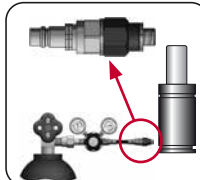

A14-120

A34-120

CODE	CW 6600 050	KIT S-XXXXXXX KIT C-XXXXXXX	A14-120	18 CG 1-Q
ENG ORDER	GAS SPRING	REPAIR KIT	FLANGE	CHARGING ADAPTER
DEU BESTELLUNG	GASDRUCKFEDER	ERSATZTEILSATZ	FLANSCHEN	LADEADAPTER
FRA COMMANDE	RESSORT À GAZ	KIT DE RÉPARATION	BRIDE	RACCORD DE CHARGE
ITA ORDINE	CILINDRO AD AZOTO	KIT DI MANUTENZIONE	FLANGE	ADATTATORE DI CARICO
ESP PEDIDO	RESORTE DE GAS	KIT DE REPARACION	BRIDA	ADAPTADOR DE CARGA
POR PEDIDO	CILINDRO DE GÁS	KIT DE MANUTENÇÃO	FLANGE	ADAPTADOR DE CARGA

CW 6600 MOUNTS

Compact Height

AZOL
GAS

B36-120

B41-120

C05-120

C20-120

CODE	CW 6600 050	KIT S-XXXXXXX KIT C-XXXXXXX	B36-120	18 CG 1-Q
ENG ORDER	GAS SPRING	REPAIR KIT	FLANGE	CHARGING ADAPTER
DEU BESTELLUNG	GASDRUCKFEDER	ERSATZTEILSATZ	FLANSCHEN	LADEADAPTER
FRA COMMANDE	RESSORT À GAZ	KIT DE RÉPARATION	BRIDE	RACCORD DE CHARGE
ITA ORDINE	CILINDRO AD AZOTO	KIT DI MANUTENZIONE	FLANGE	ADATTATORE DI CARICO
ESP PEDIDO	RESORTE DE GAS	KIT DE REPARACION	BRIDA	ADAPTADOR DE CARGA
POR PEDIDO	CILINDRO DE GÁS	KIT DE MANUTENÇÃO	FLANGE	ADAPTADOR DE CARGA