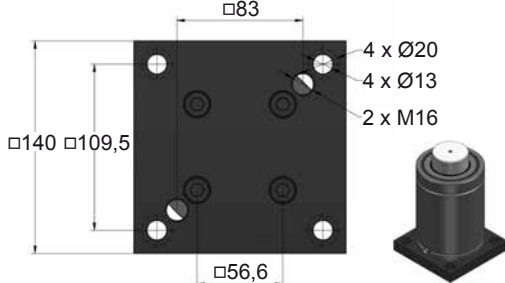

CW 6600 MOUNTS

Compact Height

AZOL
GAS

B36-120

B41-120

C05-120

C20-120

CODE	CW 6600 050	KIT S-XXXXXXX KIT C-XXXXXXX	B36-120	18 CG 1-Q
ENG ORDER	GAS SPRING	REPAIR KIT	FLANGE	CHARGING ADAPTER
DEU BESTELLUNG	GASDRUCKFEDER	ERSATZTEILSATZ	FLANSCHEN	LADEADAPTER
FRA COMMANDE	RESSORT À GAZ	KIT DE RÉPARATION	BRIDE	RACCORD DE CHARGE
ITA ORDINE	CILINDRO AD AZOTO	KIT DI MANUTENZIONE	FLANGE	ADATTATORE DI CARICO
ESP PEDIDO	RESORTE DE GAS	KIT DE REPARACION	BRIDA	ADAPTADOR DE CARGA
POR PEDIDO	CILINDRO DE GÁS	KIT DE MANUTENÇÃO	FLANGE	ADAPTADOR DE CARGA