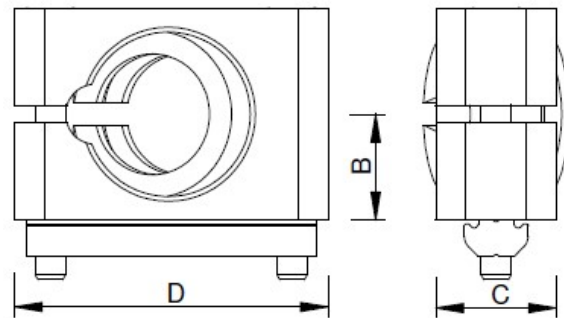

CA.03 KVB.KG

X/JU

. Cross Connector Round With Ball Joint

. Kreuzklemmstück Rund mit Kugelgelenk

Table / Tabelle

M = = Suitable for Profiles
Passend für Profile

Article no.	A	B	C	D	G°	M	Weight
CA.KVB.KG.X10	10	10	12	32	0°-13°	X	42 g
CA.KVB.KG.X14	14	12.5	15	40	0°-17°		60 g
CA.KVB.KG.JU20	20	17.5	20	52	0°-19°	JU	113 g