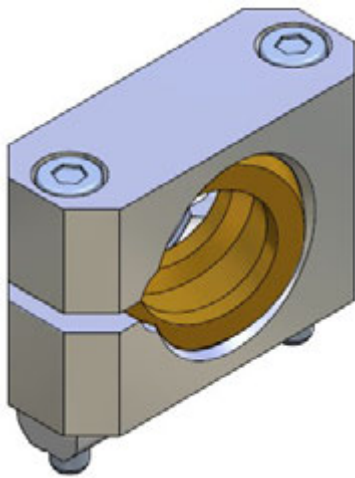

CA.03 KVB.KG

X/JU

. Cross Connector Round With Ball Joint

. Kreuzklemmstück Rund mit Kugelgelenk

Table / Tabelle

M = = Suitable for Profiles
Passend für Profile

Article no.	A	B	C	D	G°	M	Weight
CA.KVB.KG.X10	10	10	12	32	0°-13°	X	42 g
CA.KVB.KG.X14	14	12.5	15	40	0°-17°		60 g
CA.KVB.KG.JU20	20	17.5	20	52	0°-19°	JU	113 g