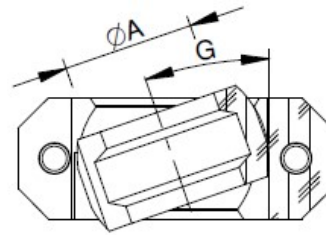

CA.03 KVB.KG

X/JU

. Cross Connector Round With Ball Joint

. Kreuzklemmstück Rund mit Kugelgelenk

Table / Tabelle

M = = Suitable for Profiles
Passend für Profile

Article no.	A	B	C	D	G°	M	Weight
CA.KVB.KG.X10	10	10	12	32	0°-13°	X	42 g
CA.KVB.KG.X14	14	12.5	15	40	0°-17°		60 g
CA.KVB.KG.JU20	20	17.5	20	52	0°-19°	JU	113 g